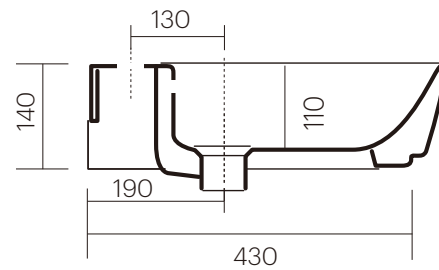

※陶器製品は寸法公差が発生します。必ず現物を合わせてご確認ください。
 ※壁面には50mm以上の補強材を入れてください。
 ※製品と接する部分には必ずコーキング処理を行ってください。

単位:mm

品名 M2 壁付け・カウンター置き型洗面器700mm

品番 **IBD-5209/WH**

仕様

- 設置方法:壁付け・カウンター置き●W700mm×D480mm×H140mm●水栓取付穴:1穴●容量:9.7L
- オーバーフロー付き●排水金具別途●背面釉薬なし(※カウンター置き設置の場合も壁固定が必要です。)

重量 18kg

縮尺 -

AQUA PiA
ENJOY BATHROOM EXPERIENCE

●TEL 0120-65-1232●FAX 06-6532-1580
hits@hiratatile.co.jp