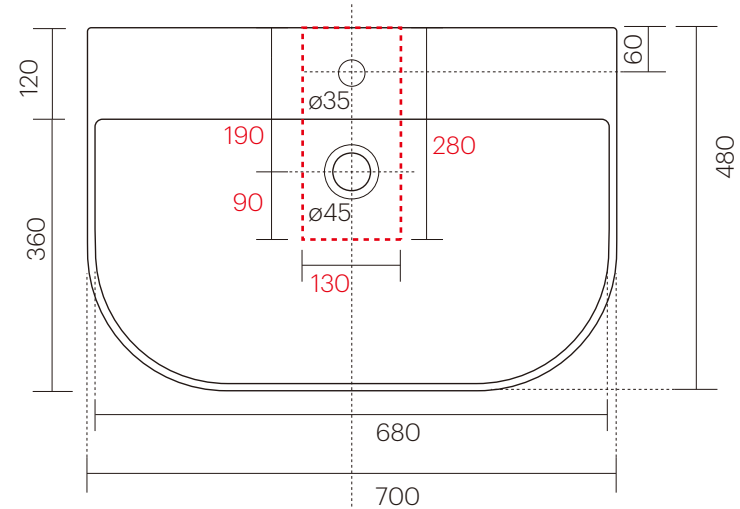

※陶器製品は寸法公差が発生します。必ず現物を合わせてご確認ください。
 ※壁面には50mm以上の補強材を入れてください。
 ※製品と接する部分には必ずコーキング処理を行ってください。

単位:mm

品名 M2 壁付け・カウンター置き型洗面器700mm

品番 **IBD-5209/WH**

仕様

- 設置方法:壁付け・カウンター置き●W700mm×D480mm×H140mm●水栓取付穴:1穴●容量:9.7L
- オーバーフロー付き●排水金具別途●背面釉薬なし(※カウンター置き設置の場合も壁固定が必要です。)

重量 18kg

縮尺 -

AQUA PiA
ENJOY BATHROOM EXPERIENCE

●TEL 0120-65-1232●FAX 06-6532-1580
hits@hiratatile.co.jp