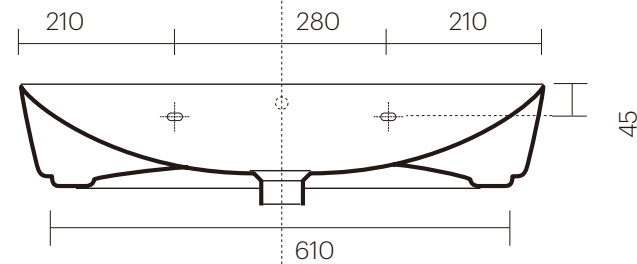

※陶器製品は寸法公差が発生します。必ず現物を合わせてご確認ください。
 ※壁面には50mm以上の補強材を入れてください。
 ※製品と接する部分には必ずコーキング処理を行ってください。

単位:mm

品名 M2 壁付け・カウンター置き型洗面器700mm

品番 **IBD-5209/WH**

仕様

- 設置方法:壁付け・カウンター置き●W700mm×D480mm×H140mm●水栓取付穴:1穴●容量:9.7L
- オーバーフロー付き●排水金具別途●背面釉薬なし(※カウンター置き設置の場合も壁固定が必要です。)