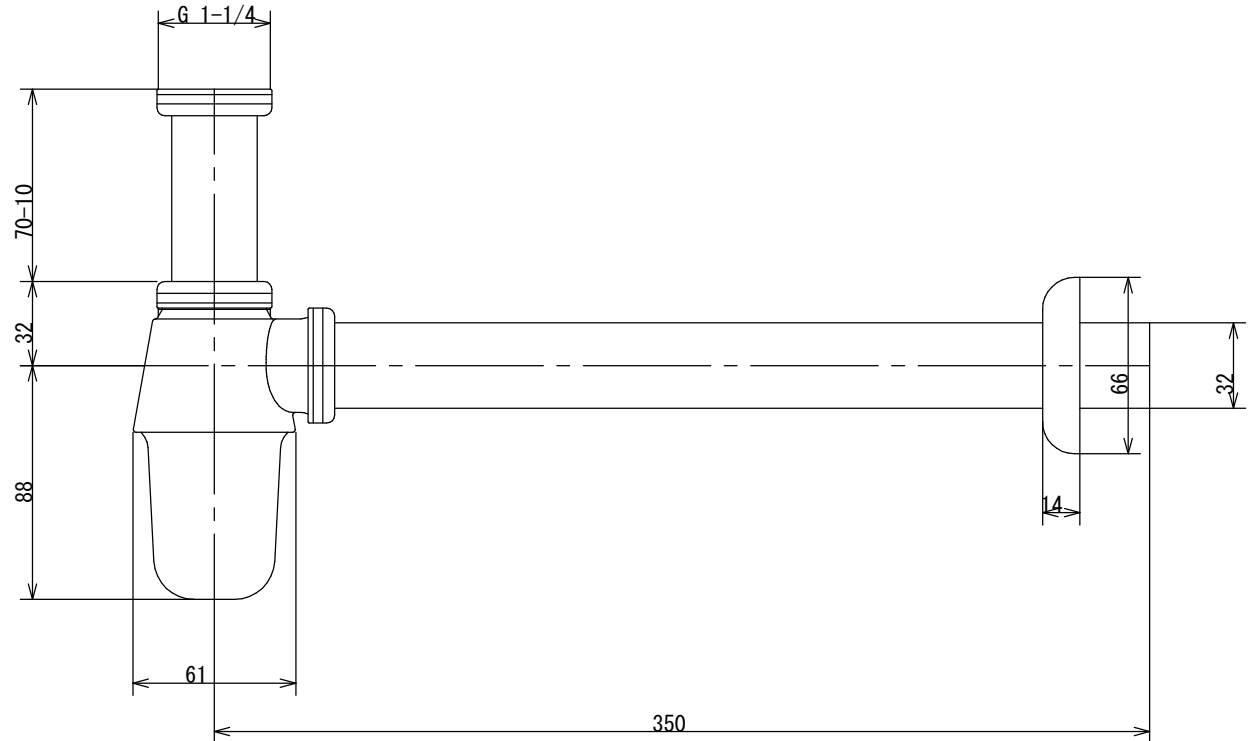

Die Zeichnung ist unser Eigentum.
Jede Vervielfältigung, Verwertung oder Mitteilung an dritte
Personen ist strafbar und wird gerichtlich verfolgt.

GROHE JAPAN
is a 100% subsidiary

COMPANY	APPROVED	DRAWN	SCALA	DATO	MATERIAL	REVISIONS	NAME	NUMBER	CODE
グローエジャパン株式会社	青木	松本	1/2	04-10-10	別紙	000	ウエスト ハイ® ホトトラップ 350mm	JP1 908 00	