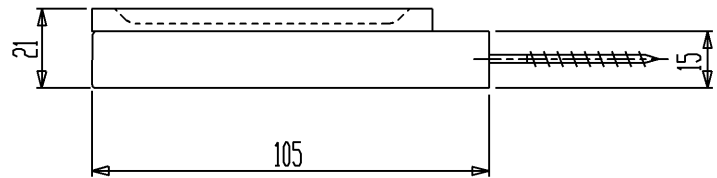

φ4×50 SUS十字穴付丸頭木ネジ
(φ6×45 樹脂プラグ付)

| | | | | |
|---------------|----------|----------------|-------------|-------------------------|
| セラトレーディング株式会社 | | | 単位 mm | 名称 Eディション11 ソープディッシュ |
| 製図 菅原 | 検図 石原 | 日付 11.10.25 | 尺度 1 : 2 | 品番 KC11155 |
| 備考 | | | | 図番 KC11155 |