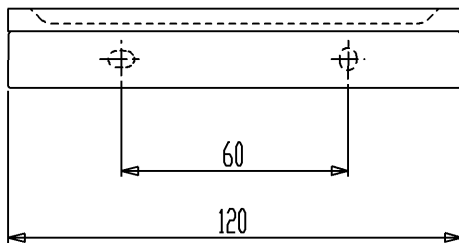

φ4×50 SUS十字穴付丸頭木ネジ
(φ6×45 樹脂プラグ付)

| | | | | |
|---------------|----------|----------------|-------------|-------------------------|
| セラトレーディング株式会社 | | | 単位 mm | 名称 Eディション11 ソープディッシュ |
| 製図 菅原 | 検図 石原 | 日付 11.10.25 | 尺度 1 : 2 | 品番 KC11155 |
| 備考 | | | | 図番 KC11155 |