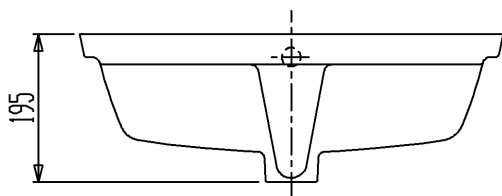

カウンター切込寸法

洗面器固定用
カウンター裏補強木
(t=30~40)

<付属品>
洗面器固定金具×4
φ5×20SUSねじ付
(尺度 1:3)

セラトレーディング株式会社			単位 mm	名称 レノヴァ アンダーカウンター式洗面器
製図 石原	検図 田尻	日付 09.10.02	尺度 1:10	品番 KE242150
備考 実容量:15L、重量12.5kg、オーバーフロー付				図番 KE242150