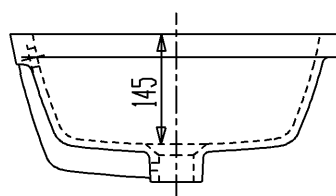

カウンター切込寸法

洗面器固定用
カウンター裏補強木
(t=30~40)

<付属品>
洗面器固定金具×4
φ5×20SUSねじ付
(尺度 1:3)

セラトレーディング株式会社			単位 mm	名称 レノヴァ アンダーカウンター式洗面器
製図 石原	検図 田尻	日付 09.10.02	尺度 1:10	品番 KE242150
備考 実容量:15L、重量12.5kg、オーバーフロー付				図番 KE242150