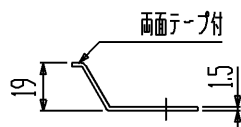

カウンター切込寸法

洗面器固定用
カウンター裏補強木
(t=30~40)

<付属品>
洗面器固定金具×4
φ5×20SUSねじ付
(尺度 1:3)

セラトレーディング株式会社			単位 mm	名称 レノヴァ アンダーカウンター式洗面器
製図 石原	検図 田尻	日付 09.10.02	尺度 1:10	品番 KE242150
備考 実容量:15L、重量12.5kg、オーバーフロー付				図番 KE242150