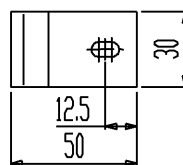

カウンター切込寸法

洗面器固定用
カウンター裏補強木
(t=30~40)

<付属品>
洗面器固定金具×4
φ5×20SUSねじ付
(尺度 1:3)

セラトレーディング株式会社			単位 mm	名称 レノヴァ アンダーカウンター式洗面器
製図 石原	検図 田尻	日付 09.10.02	尺度 1:10	品番 KE242150
備考 実容量:15L、重量12.5kg、オーバーフロー付				図番 KE242150