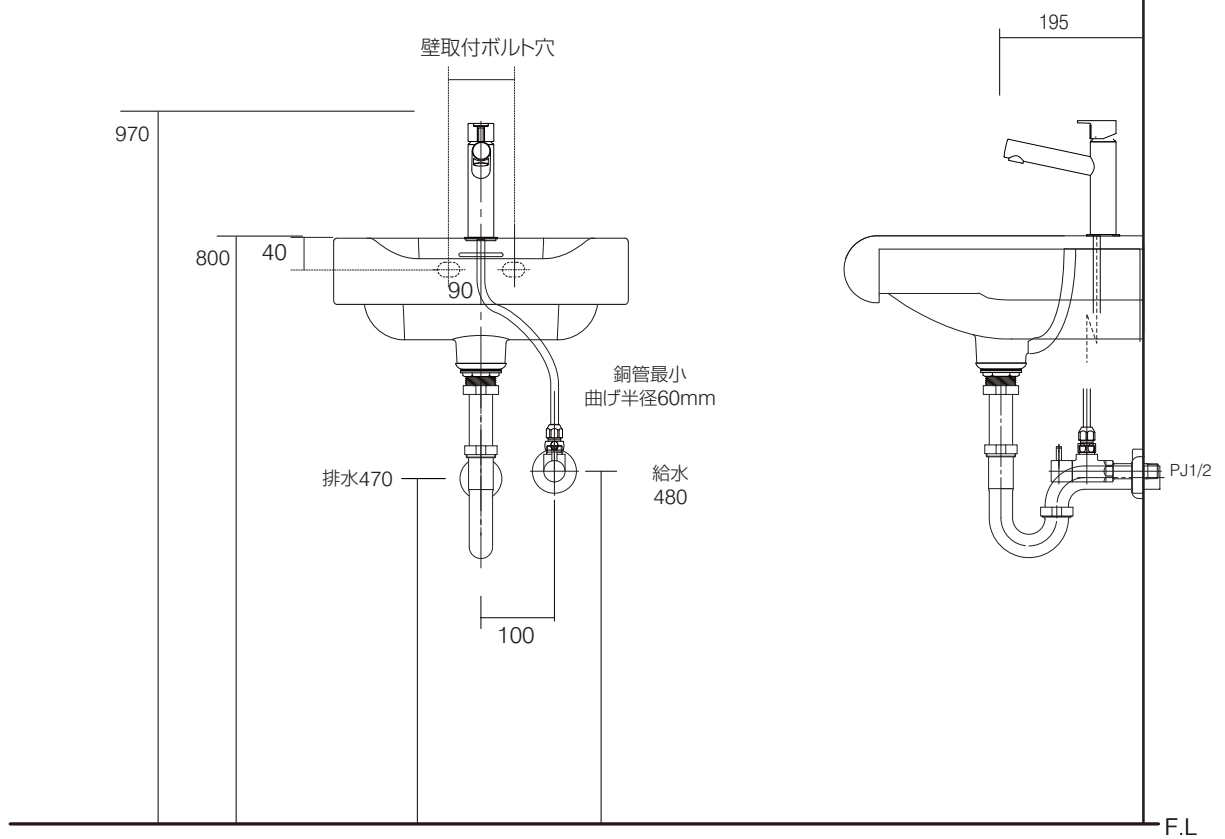

手洗器	KERA-3412/
排水目皿	AQ-3310NR
水栓金具	HITS-Y50750H-13
トラップ	AQ-PTR
止水栓 1/2	AQ-2261F

KERA-3412MB-COL/PF

AQUAPiA
ENJOY BATHROOM EXPERIENCE