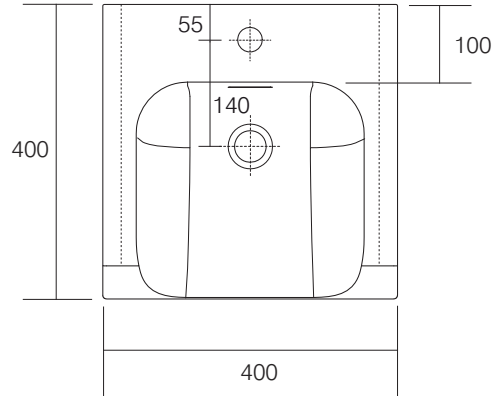

手洗器	KERA-3412/
排水目皿	AQ-3310NR
水栓金具	HITS-Y50750H-13
トラップ	AQ-PTR
止水栓 1/2	AQ-2261F

KERA-3412MB-COL/PF

AQUAPiA
ENJOY BATHROOM EXPERIENCE