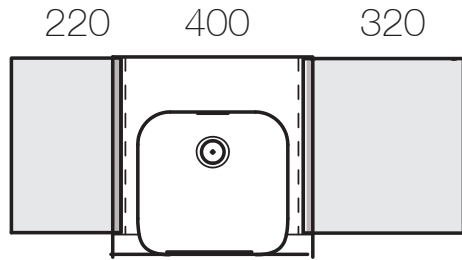

KERASAN
SINCE 1960 ONLY MADE IN ITALY

※陶器製品は寸法公差が発生します。施工の際は必ず現物を合わせてご確認ください。

※壁面には50mm以上の補強材を入れてください。

※製品と接する部分には必ずコーキング処理を行ってください。

単位:mm

品名 インカ 壁付け洗面器400mm

品番 **KERA-3412/**

仕様

- 設置方法:壁付け●水栓取付穴:1穴
- オーバーフロー付き●排水金具別途●取り付けボルト同梱●背面釉薬なし

重量 10kg

縮尺

-

AQUA Pi A
ENJOY BATHROOM EXPERIENCE

●TEL 0120-65-1232●FAX 06-6532-1580
hits@hiratatile.co.jp

= 900mm

= 1000mm

= 1100mm

= 1680mm

= 800mm

= 1960mm

- カウンターおよびカウンター固定ブラケットは別途手配ください。
- カウンターとボウルの間には約20mmのみ込み代があります。
- セラミック製品のため、規格の範囲内での寸法公差が発生する場合がありますので、計画時には考慮願います。
- カウンターと洗面ボウルの間には隙間が発生する場合があります。