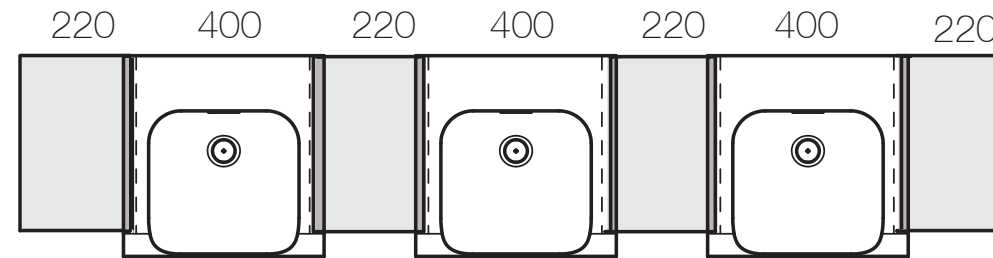

KERASAN
SINCE 1960 ONLY MADE IN ITALY

※陶器製品は寸法公差が発生します。施工の際は必ず現物を合わせてご確認ください。

※壁面には50mm以上の補強材を入れてください。

※製品と接する部分には必ずコーキング処理を行ってください。

単位:mm

品名 インカ 壁付け洗面器400mm

品番 **KERA-3412/**

仕様

- 設置方法:壁付け●水栓取付穴:1穴
- オーバーフロー付き●排水金具別途●取り付けボルト同梱●背面釉薬なし

重量 10kg

縮尺

-

AQUA Pi A
ENJOY BATHROOM EXPERIENCE

●TEL 0120-65-1232●FAX 06-6532-1580
hits@hiratatile.co.jp

= 900mm

= 1000mm

= 1100mm

= 1680mm

= 800mm

= 1960mm

- カウンターおよびカウンター固定ブラケットは別途手配ください。
- カウンターとボウルの間には約20mmのみ込み代があります。
- セラミック製品のため、規格の範囲内での寸法公差が発生する場合がありますので、計画時には考慮願います。
- カウンターと洗面ボウルの間には隙間が発生する場合があります。