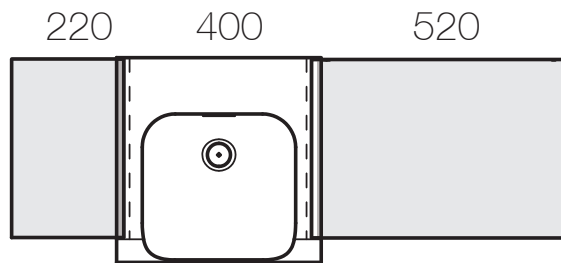

KERASAN
SINCE 1960 ONLY MADE IN ITALY

※陶器製品は寸法公差が発生します。施工の際は必ず現物を合わせてご確認ください。

※壁面には50mm以上の補強材を入れてください。

※製品と接する部分には必ずコーキング処理を行ってください。

単位:mm

品名 インカ 壁付け洗面器400mm

品番 **KERA-3412/**

仕様

- 設置方法:壁付け●水栓取付穴:1穴
- オーバーフロー付き●排水金具別途●取り付けボルト同梱●背面釉薬なし

重量 10kg

縮尺

-

AQUA Pi A
ENJOY BATHROOM EXPERIENCE

●TEL 0120-65-1232●FAX 06-6532-1580
hits@hiratatile.co.jp

= 900mm

= 1000mm

= 1100mm

= 1680mm

= 800mm

= 1960mm

- カウンターおよびカウンター固定ブラケットは別途手配ください。
- カウンターとボウルの間には約20mmのみ込み代があります。
- セラミック製品のため、規格の範囲内での寸法公差が発生する場合がありますので、計画時には考慮願います。
- カウンターと洗面ボウルの間には隙間が発生する場合があります。