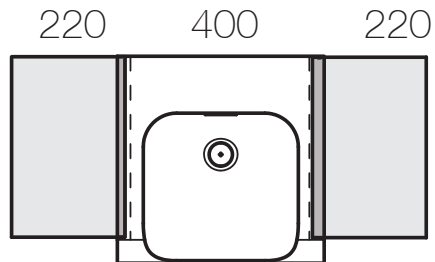

KERASAN
SINCE 1960 ONLY MADE IN ITALY

※陶器製品は寸法公差が発生します。施工の際は必ず現物を合わせてご確認ください。

※壁面には50mm以上の補強材を入れてください。

※製品と接する部分には必ずコーキング処理を行ってください。

単位:mm

品名 インカ 壁付け洗面器400mm

品番 **KERA-3412/**

仕様

- 設置方法:壁付け●水栓取付穴:1穴
- オーバーフロー付き●排水金具別途●取り付けボルト同梱●背面釉薬なし

重量 10kg

縮尺

-

AQUA Pi A
ENJOY BATHROOM EXPERIENCE

●TEL 0120-65-1232●FAX 06-6532-1580
hits@hiratatile.co.jp

= 900mm

= 1000mm

= 1100mm

= 1680mm

= 800mm

= 1960mm

- カウンターおよびカウンター固定ブラケットは別途手配ください。
- カウンターとボウルの間には約20mmのみ込み代があります。
- セラミック製品のため、規格の範囲内での寸法公差が発生する場合がありますので、計画時には考慮願います。
- カウンターと洗面ボウルの間には隙間が発生する場合があります。