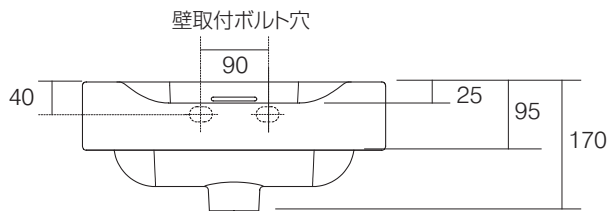

KERASAN
SINCE 1960 ONLY MADE IN ITALY

※陶器製品は寸法公差が発生します。施工の際は必ず現物を合わせてご確認ください。

※壁面には50mm以上の補強材を入れてください。

※製品と接する部分には必ずコーキング処理を行ってください。

単位:mm

品名 インカ 壁付け洗面器400mm

品番 **KERA-3412/**

仕様

- 設置方法:壁付け●水栓取付穴:1穴
- オーバーフロー付き●排水金具別途●取り付けボルト同梱●背面釉薬なし

重量 10kg

縮尺

-

AQUA Pi A
ENJOY BATHROOM EXPERIENCE

●TEL 0120-65-1232●FAX 06-6532-1580
hits@hiratatile.co.jp

= 900mm

= 1000mm

= 1100mm

= 1680mm

= 800mm

= 1960mm

- カウンターおよびカウンター固定ブラケットは別途手配ください。
- カウンターとボウルの間には約20mmのみ込み代があります。
- セラミック製品のため、規格の範囲内での寸法公差が発生する場合がありますので、計画時には考慮願います。
- カウンターと洗面ボウルの間には隙間が発生する場合があります。