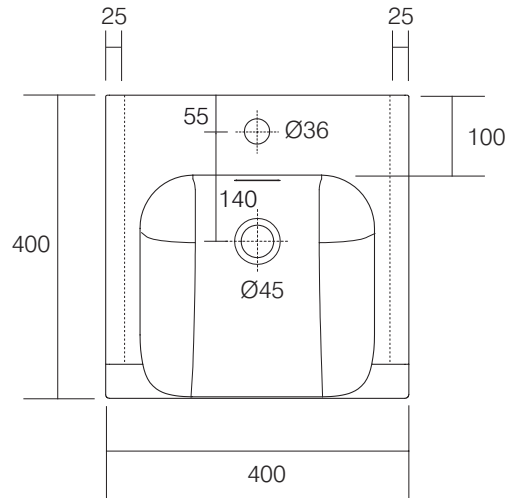

KERASAN
SINCE 1960 ONLY MADE IN ITALY

※陶器製品は寸法公差が発生します。施工の際は必ず現物を合わせてご確認ください。

※壁面には50mm以上の補強材を入れてください。

※製品と接する部分には必ずコーキング処理を行ってください。

単位:mm

品名 インカ 壁付け洗面器400mm

品番 **KERA-3412/**

仕様

- 設置方法:壁付け●水栓取付穴:1穴
- オーバーフロー付き●排水金具別途●取り付けボルト同梱●背面釉薬なし

重量 10kg

縮尺

-

AQUA Pi A
ENJOY BATHROOM EXPERIENCE

●TEL 0120-65-1232●FAX 06-6532-1580
hits@hiratatile.co.jp

= 900mm

= 1000mm

= 1100mm

= 1680mm

= 800mm

= 1960mm

- カウンターおよびカウンター固定ブラケットは別途手配ください。
- カウンターとボウルの間には約20mmのみ込み代があります。
- セラミック製品のため、規格の範囲内での寸法公差が発生する場合がありますので、計画時には考慮願います。
- カウンターと洗面ボウルの間には隙間が発生する場合があります。