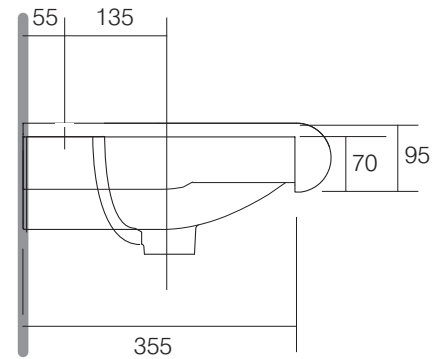

KERASAN
SINCE 1960 ONLY MADE IN ITALY

※陶器製品は寸法公差が発生します。施工の際は必ず現物を合わせてご確認ください。

※壁面には50mm以上の補強材を入れてください。

※製品と接する部分には必ずコーキング処理を行ってください。

単位:mm

品名 インカ 壁付け洗面器400mm

品番 **KERA-3412/**

仕様

- 設置方法:壁付け●水栓取付穴:1穴
- オーバーフロー付き●排水金具別途●取り付けボルト同梱●背面釉薬なし

重量 10kg

縮尺

-

AQUA Pi A
ENJOY BATHROOM EXPERIENCE

●TEL 0120-65-1232●FAX 06-6532-1580
hits@hiratatile.co.jp

= 900mm

= 1000mm

= 1100mm

= 1680mm

= 800mm

= 1960mm

- カウンターおよびカウンター固定ブラケットは別途手配ください。
- カウンターとボウルの間には約20mmのみ込み代があります。
- セラミック製品のため、規格の範囲内での寸法公差が発生する場合がありますので、計画時には考慮願います。
- カウンターと洗面ボウルの間には隙間が発生する場合があります。