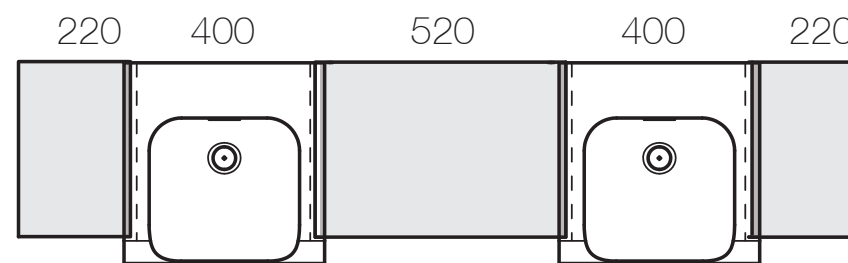

KERASAN
SINCE 1960 ONLY MADE IN ITALY

※陶器製品は寸法公差が発生します。施工の際は必ず現物を合わせてご確認ください。

※壁面には50mm以上の補強材を入れてください。

※製品と接する部分には必ずコーキング処理を行ってください。

単位:mm

品名 インカ 壁付け洗面器400mm

品番 **KERA-3412/**

仕様

- 設置方法:壁付け●水栓取付穴:1穴
- オーバーフロー付き●排水金具別途●取り付けボルト同梱●背面釉薬なし

重量 10kg

縮尺

-

AQUA Pi A
ENJOY BATHROOM EXPERIENCE

●TEL 0120-65-1232●FAX 06-6532-1580
hits@hiratatile.co.jp

= 900mm

= 1000mm

= 1100mm

= 1680mm

= 800mm

= 1960mm

- カウンターおよびカウンター固定ブラケットは別途手配ください。
- カウンターとボウルの間には約20mmのみ込み代があります。
- セラミック製品のため、規格の範囲内での寸法公差が発生する場合がありますので、計画時には考慮願います。
- カウンターと洗面ボウルの間には隙間が発生する場合があります。