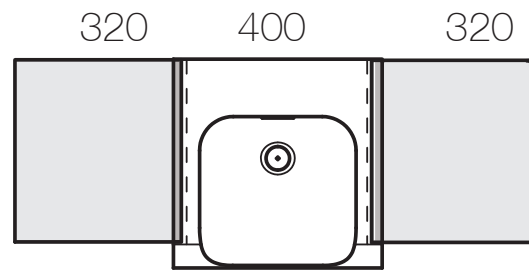

KERASAN
SINCE 1960 ONLY MADE IN ITALY

※陶器製品は寸法公差が発生します。施工の際は必ず現物を合わせてご確認ください。

※壁面には50mm以上の補強材を入れてください。

※製品と接する部分には必ずコーキング処理を行ってください。

単位:mm

品名 インカ 壁付け洗面器400mm

品番 **KERA-3412/**

仕様

- 設置方法:壁付け●水栓取付穴:1穴
- オーバーフロー付き●排水金具別途●取り付けボルト同梱●背面釉薬なし

重量 10kg

縮尺

-

AQUA Pi A
ENJOY BATHROOM EXPERIENCE

●TEL 0120-65-1232●FAX 06-6532-1580
hits@hiratatile.co.jp

= 900mm

= 1000mm

= 1100mm

= 1680mm

= 800mm

= 1960mm

- カウンターおよびカウンター固定ブラケットは別途手配ください。
- カウンターとボウルの間には約20mmのみ込み代があります。
- セラミック製品のため、規格の範囲内での寸法公差が発生する場合がありますので、計画時には考慮願います。
- カウンターと洗面ボウルの間には隙間が発生する場合があります。