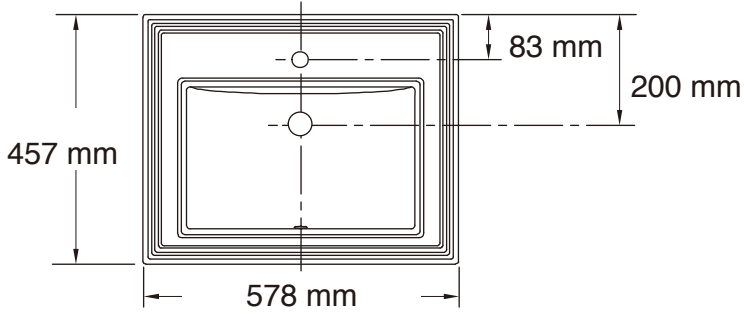

KOL-K-2241-1

KOL-K-2241-4

KOL-K-2241-8

KOHLER

品名:メモワースクラシック オーバーカウンター型洗面器

品番 **KOL-K-2241**

仕様

重量 - 容量 - 縮尺 -