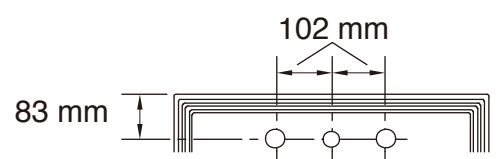

KOL-K-2241-1

KOL-K-2241-4

KOL-K-2241-8

KOHLER

品名:メモワースクラシック オーバーカウンター型洗面器

品番 **KOL-K-2241**

仕様

重量 - 容量 - 縮尺 -