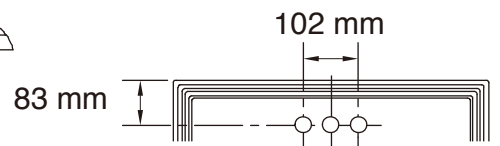

KOL-K-2241-1

KOL-K-2241-4

KOL-K-2241-8

KOHLER

品名:メモワースクラシック オーバーカウンター型洗面器

品番 **KOL-K-2241**

仕様

重量 - 容量 - 縮尺 -