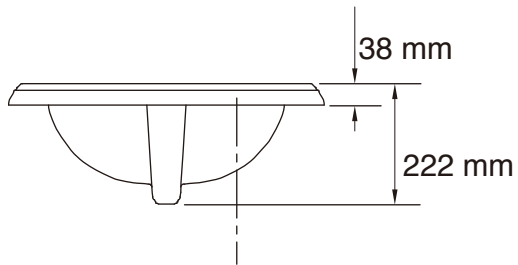

KOL-K-2241-1

KOL-K-2241-4

KOL-K-2241-8

KOHLER

品名:メモワースクラシック オーバーカウンター型洗面器

品番 **KOL-K-2241**

仕様

重量 - 容量 - 縮尺 -