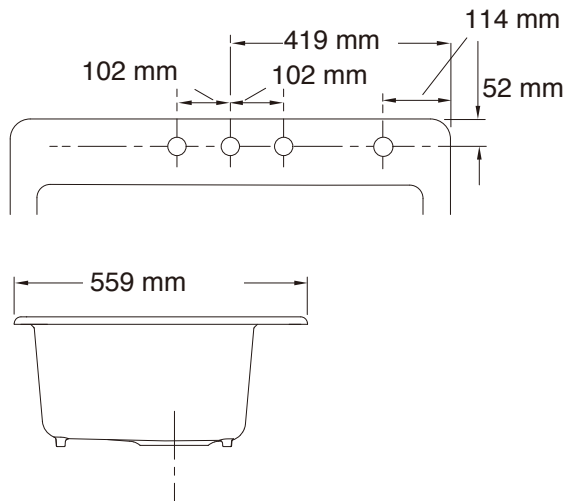

**K-5871-3A2**

**K-5871-1A2**

**K-5871-4A2**

**KOHLER**

品名:リバーバイオーバーカウンター型キッチンシンク(1槽)

品番 **KOL-K-5871**

仕様

重量	容量	縮尺
-	-	-