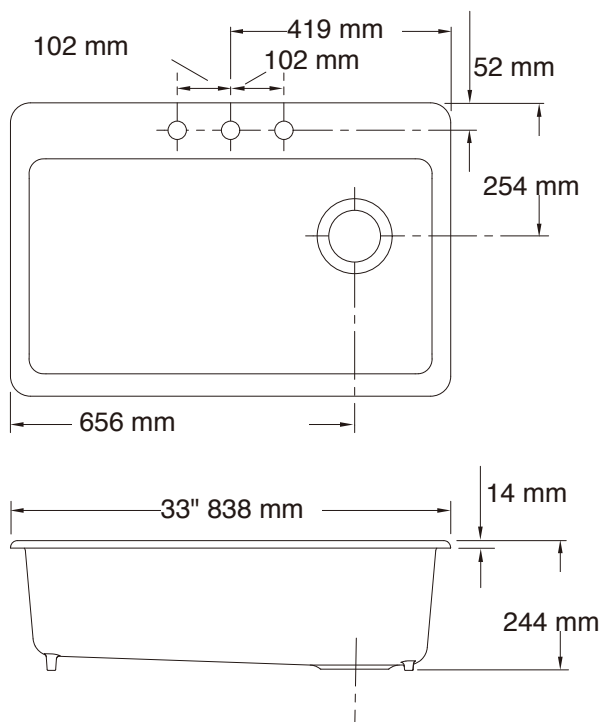

**K-5871-3A2**

**K-5871-1A2**

**K-5871-4A2**

**KOHLER**

品名:リバーバイオーバーカウンター型キッチンシンク(1槽)

品番 **KOL-K-5871**

仕様

重量	容量	縮尺
-	-	-