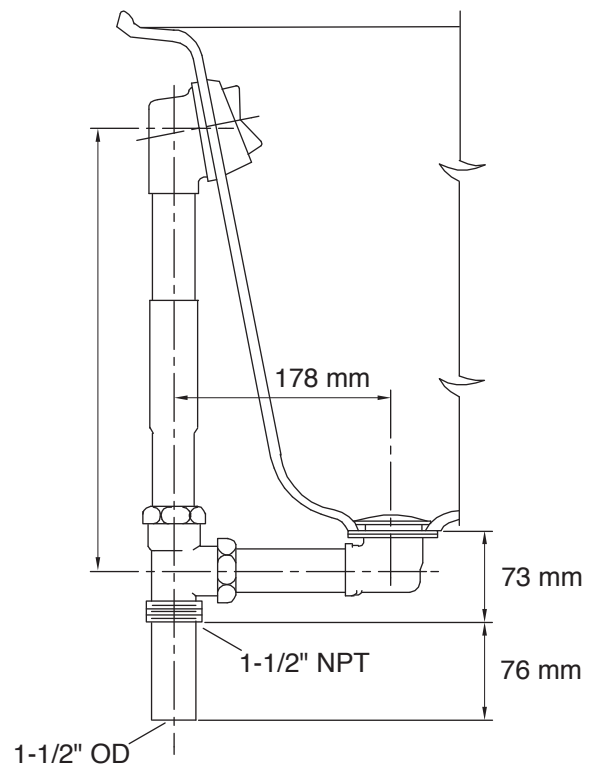

432 mm Bath = 375 mm  
 610 mm Bath = 546 mm

**KOHLER**

品名:バス用排水金具

仕様 ●バス用排水金具

品番 **KOL-K-7161-AF**

重量	容量	縮尺
-	-	-

**Hits** ●TEL 0120-65-1232●FAX 06-6532-1580  
 hits@hiratatile.co.jp