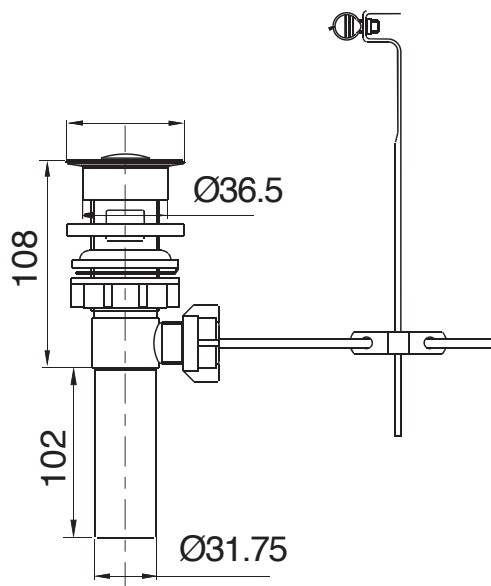

水栓取り付け穴  
 Ø35  
 (Ø32-38)

**KOHLER**

品名: エリントンシングルレバー洗面混合水栓

品番 **KOL-K-72782T-4**

仕様

重量 - 容量 - 縮尺 -

**Hits**  
 Sanitary Online Shop

●TEL 0120-65-1232 ●FAX 06-6532-1580  
 hits@hiratatile.co.jp