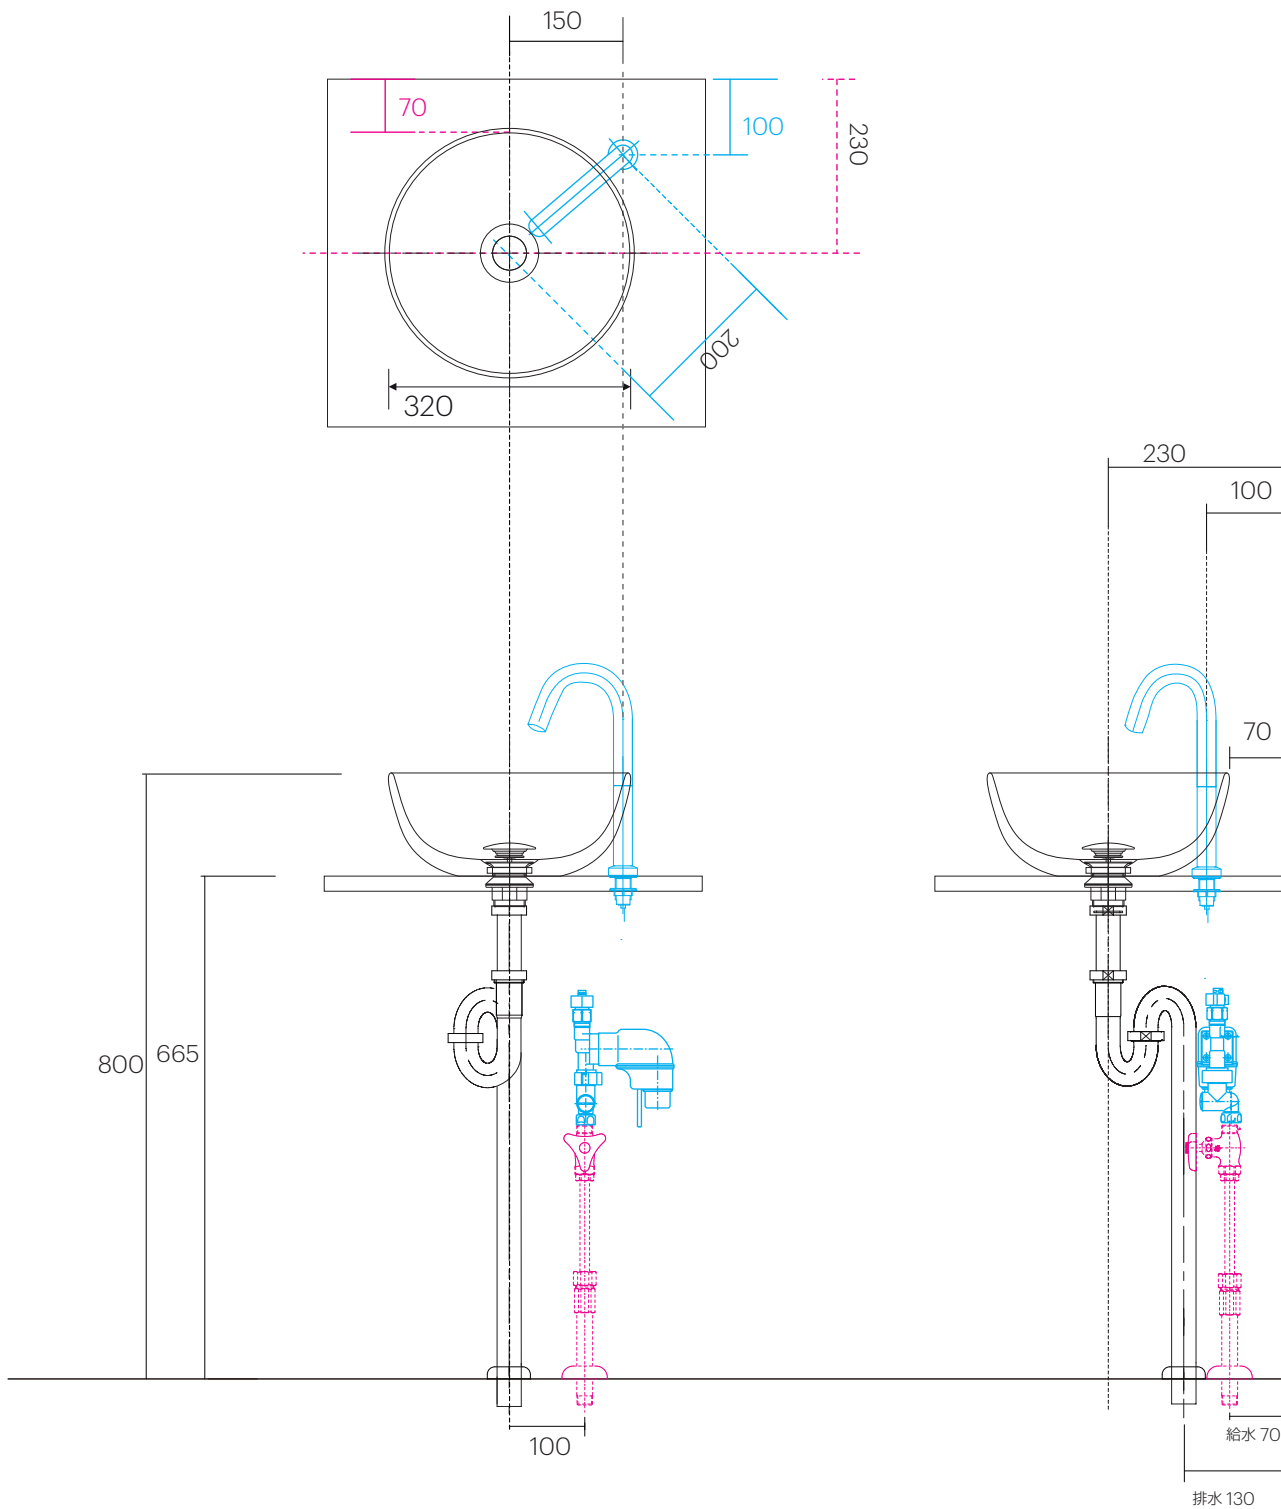

手洗器	KS-DS320/KS-SG320/KS-GP320/
排水目皿	AQ-6435-HR-
水栓金具	AQ-E1700DL3
トラップ	AQ-STR
止水栓 1/2	AQ-MZ21AD

手洗器はサイズ・形状に個体差が発生するため
参考サイズとなります。

手洗器	KS-DS320/KS-SG320/KS-GP320/
排水目皿	AQ-6435-HR-
水栓金具	AQ-E1700DL3
トラップ	AQ-BTN
止水栓 1/2	AQ-2261F

手洗器はサイズ・形状に個体差が発生するため
参考サイズとなります。