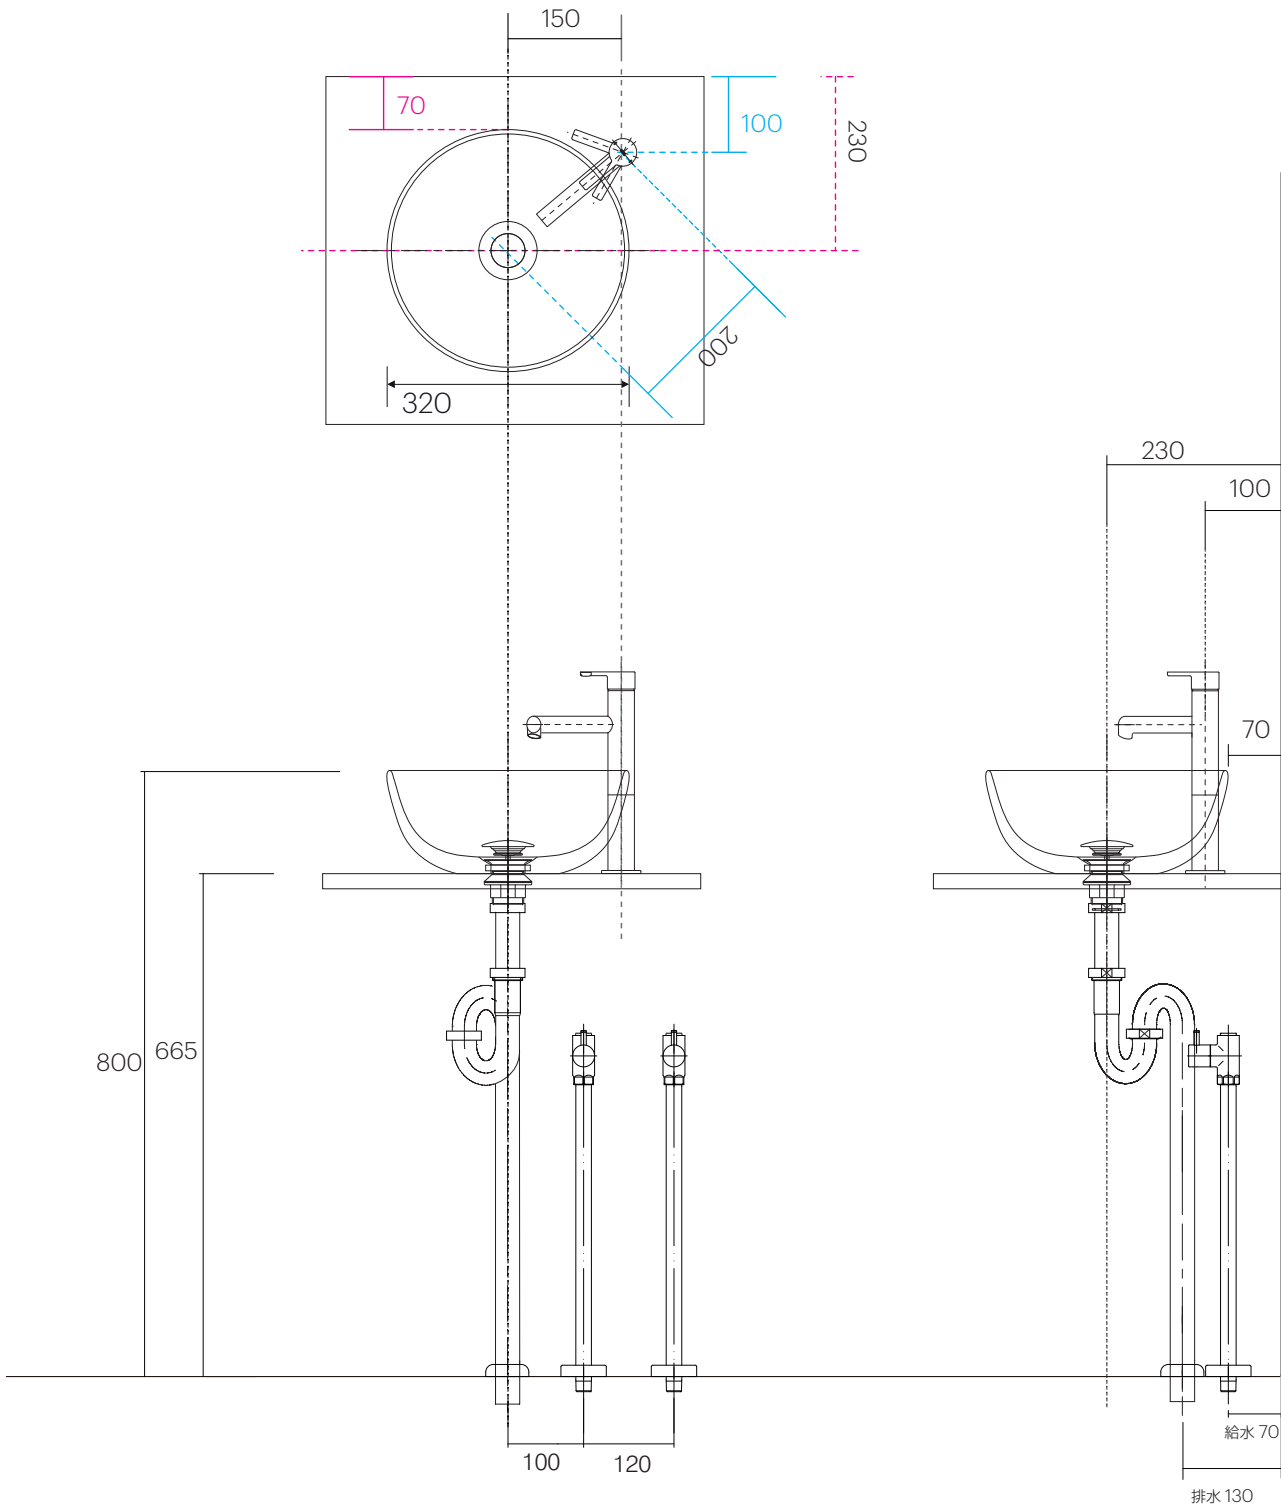

手洗器	KS-DS320/KS-SG320/KS-GP320/
排水目皿	AQ-6435-HR-
水栓金具	HITS-MSL190DLE
トラップ	AQ-STR
止水栓 1/2	AQ-2161S×2

手洗器はサイズ・形状に個体差が発生するため  
参考サイズとなります。

手洗器	KS-DS320/KS-SG320/KS-GP320/
排水目皿	AQ-6435-HR-
水栓金具	HITS-MSL190DLE
トラップ	AQ-BTN
止水栓 1/2	AQ-2261F×2

手洗器はサイズ・形状に個体差が発生するため  
参考サイズとなります。