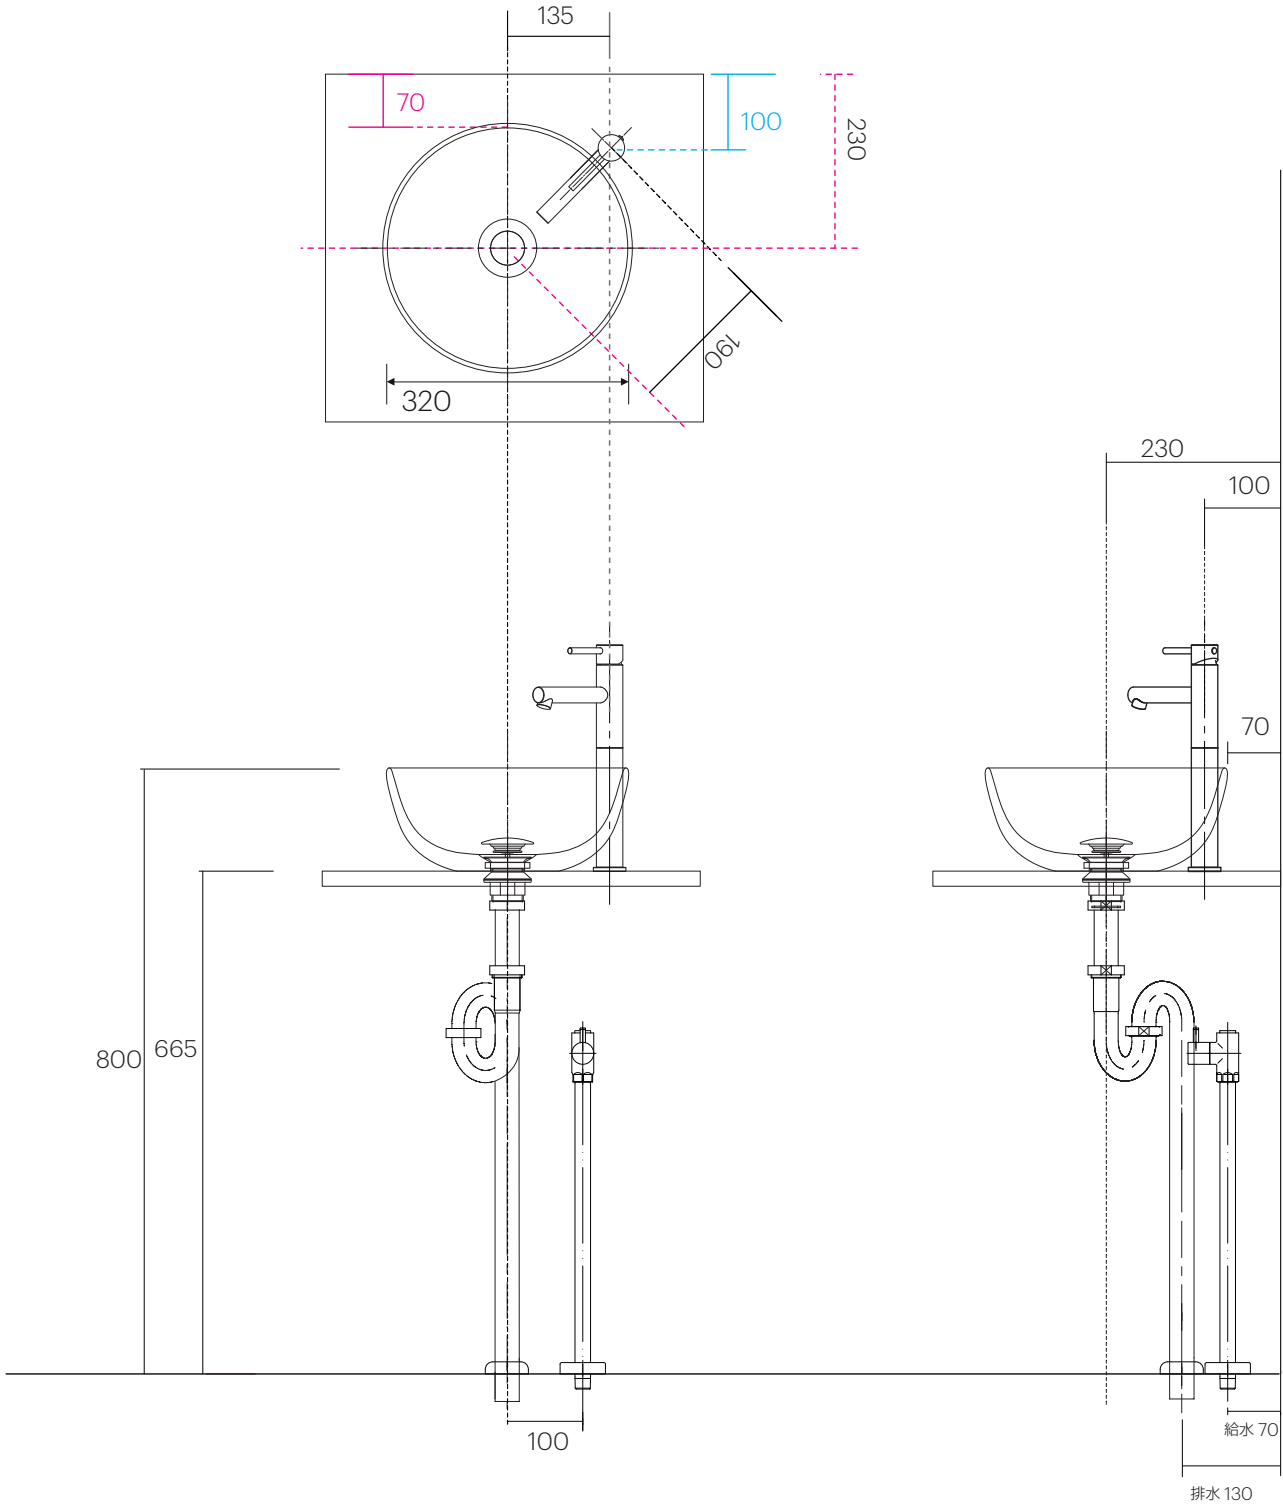

手洗器	KS-DS320/KS-SG320/KS-GP320/
排水目皿	AQ-6435-HR-
水栓金具	TD-ML054L
トラップ	AQ-STR
止水栓 1/2	AQ-2161S

手洗器はサイズ・形状に個体差が発生するため
参考サイズとなります。

手洗器	KS-DS320/KS-SG320/KS-GP320/
排水目皿	AQ-6435-HR-
水栓金具	TD-ML054L
トラップ	AQ-BTN
止水栓 1/2	AQ-2261F

手洗器はサイズ・形状に個体差が発生するため
参考サイズとなります。