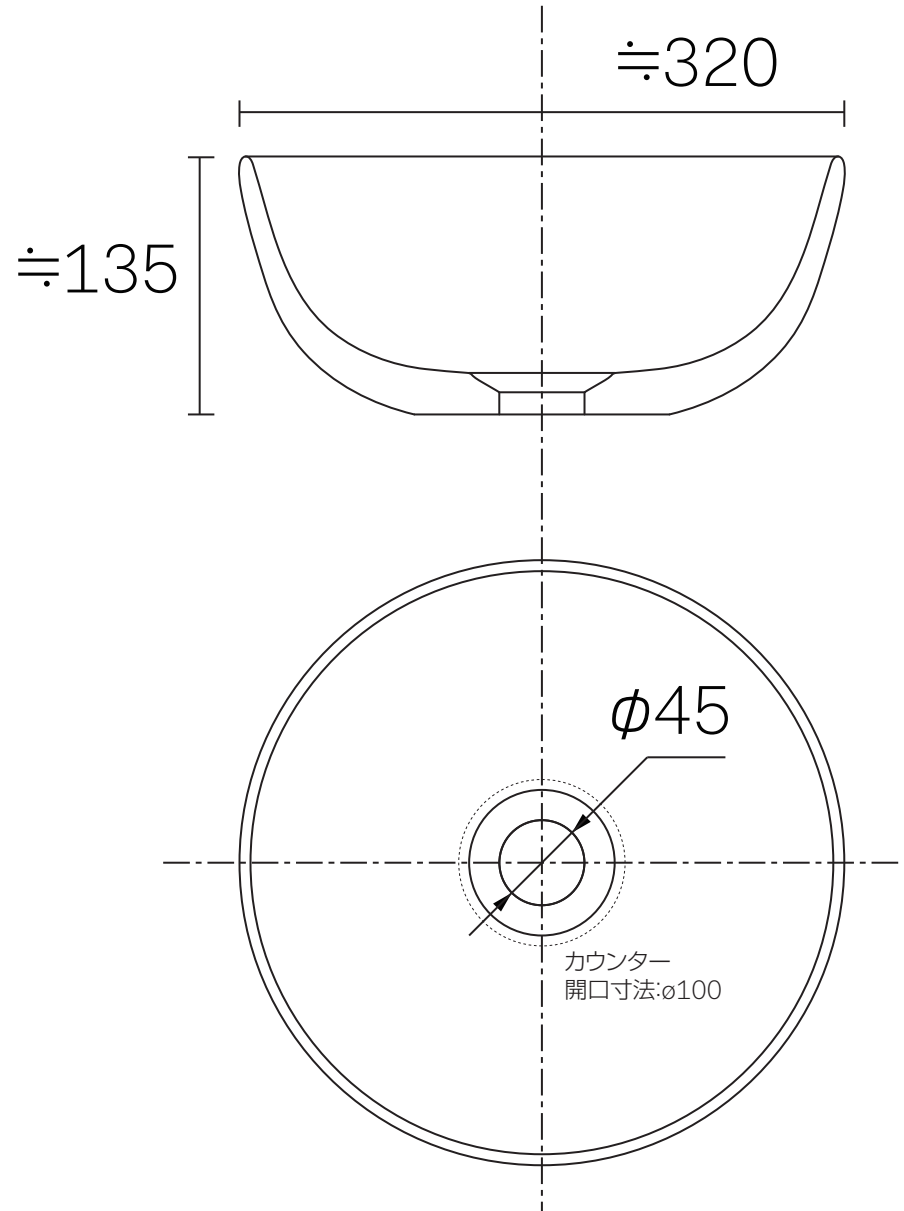

KAMA NO TSUBO

※ひとつひとつ手作りで制作しているため、同じ品番でも形状の歪み・色・サイズ等に大きな個体差が生じます。

図面は参考サイズとなります。

※ピンホールや小さな黒点が見られる事がありますが、立杭陶器製品の
特徴ですので不良品ではありません。

単位:mm

品名	カマノツボ 置き型手洗鉢320mm		品番	KS-DS320/KS-SG320/KS-GP320	
仕様	●サイズ ≒W320×≒D320×≒H135mm●水栓取付穴:なし●オーバーフローなし ●排水金具別途●設置方法:カウンター置き		重量	6.85kg	縮尺
			AQUA<i>π</i>A ●TEL 0120-65-1232●FAX 06-6532-1580 <small>ENJOY BATHROOM EXPERIENCE</small> hits@hiratatile.co.jp		