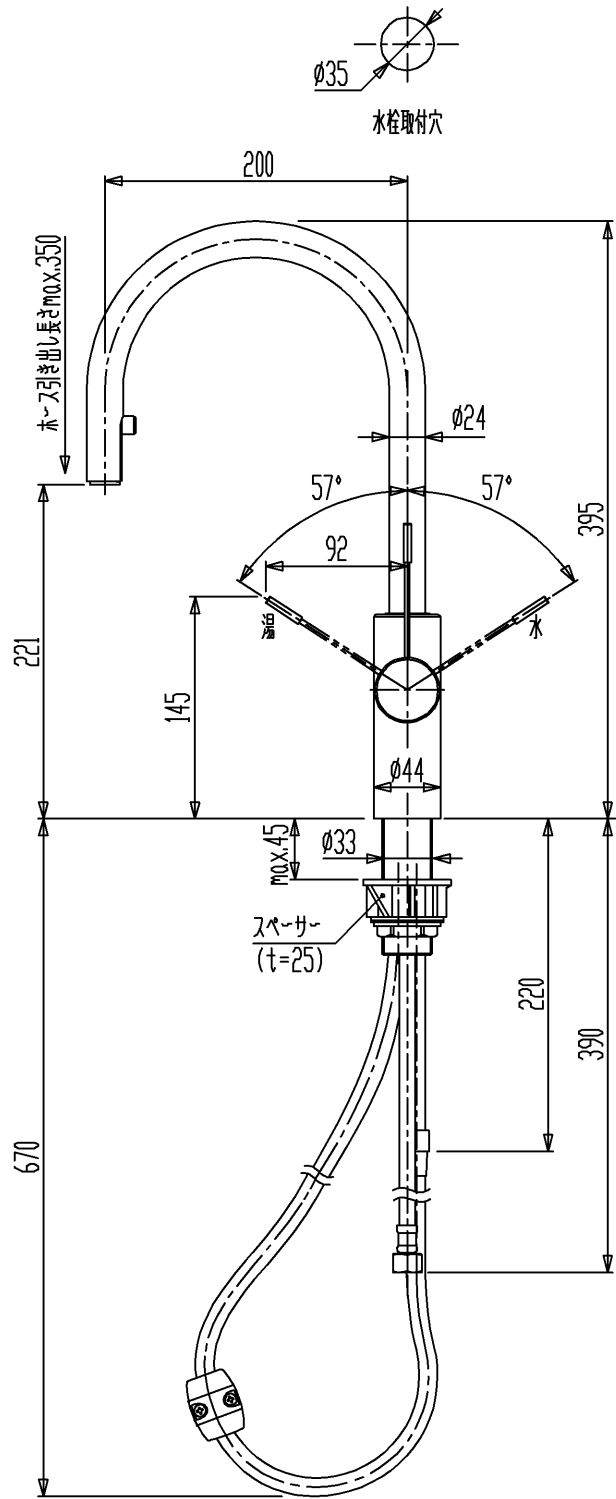

品番	仕上
KW0151102	クロム
KW0151102-700	ステンレス

セラトレーディング株式会社			単位 mm	名称 オノ キッチン用湯混合水栓 (スパウト引出しタイプ)
製図 石原	検図 平井	日付 17.03.27	尺度 1 : 5	品番 図中の表参照
備考 (社)日本水道協会認証品				図番 KW0151102