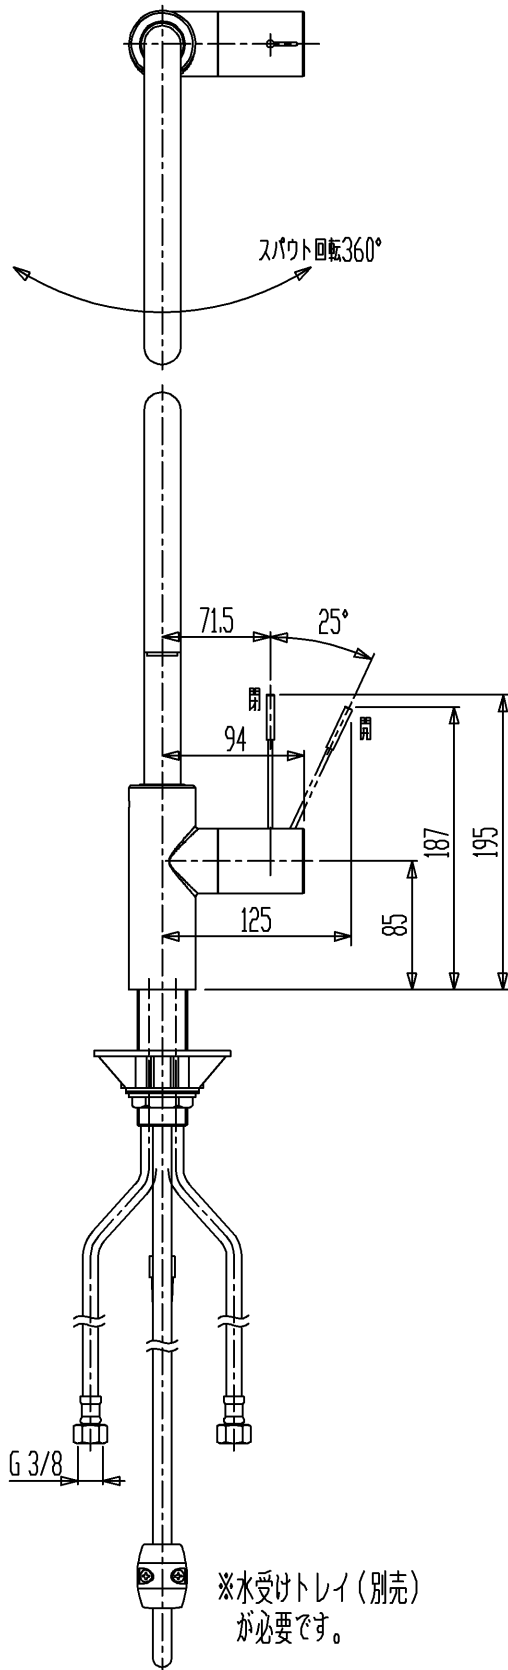

品番	仕上
KW0151102	クロム
KW0151102-700	ステンレス

セラトレーディング株式会社			単位 mm	名称 オノ キッチン用湯混合水栓 (スパウト引出しタイプ)
製図 石原	検図 平井	日付 17.03.27	尺度 1 : 5	品番 図中の表参照
備考 (社)日本水道協会認証品				図番 KW0151102