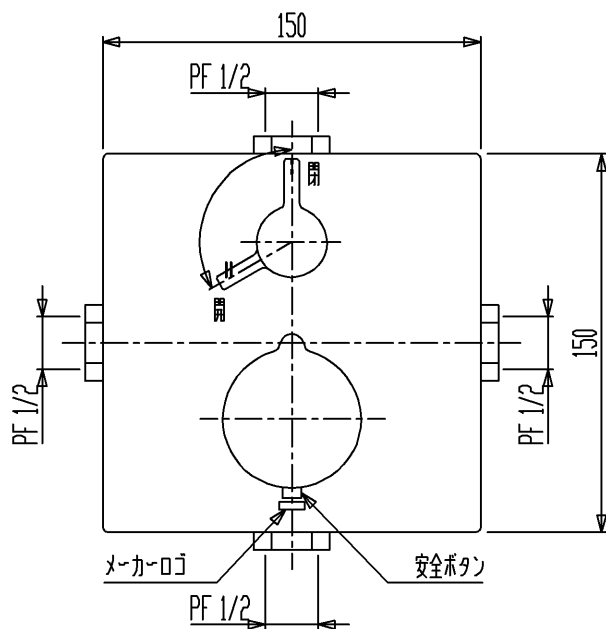

取付プレート×1個入  
※壁裏固定時に使用ください。

|                                  |          |                |             |  |
|----------------------------------|----------|----------------|-------------|--|
| セラトレーディング株式会社                    |          |                | 単位<br>mm    | 名称<br>アヴァ サーモスタット式<br>シャワバス用湯水混合水栓カバー部+埋込部 |
| 製図<br>恋塚                         | 検図<br>井伊 | 日付<br>19.05.27 | 尺度<br>1 : 3 | 品番<br>KW1004801+KW9999900                  |
| 備考<br>(社)日本水道協会認証品・逆止弁付<br>止水機能付 |          |                |             | 図番<br>KW1004801C                           |