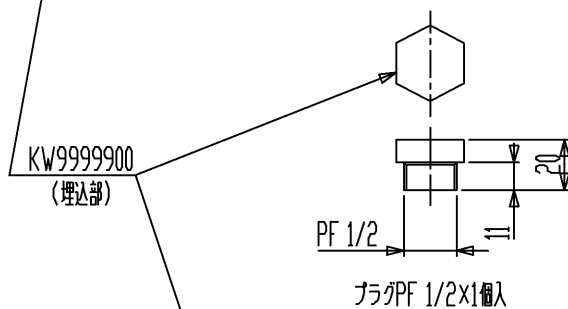

取付プレート×1個入  
※壁裏固定時に使用ください。

|                                  |          |                |             |  |
|----------------------------------|----------|----------------|-------------|--|
| セラトレーディング株式会社                    |          |                | 単位<br>mm    | 名称<br>アヴァ サーモスタット式<br>シャワバス用湯水混合水栓カバー部+埋込部 |
| 製図<br>恋塚                         | 検図<br>井伊 | 日付<br>19.05.27 | 尺度<br>1 : 3 | 品番<br>KW1004801+KW9999900                  |
| 備考<br>(社)日本水道協会認証品・逆止弁付<br>止水機能付 |          |                |             | 図番<br>KW1004801C                           |