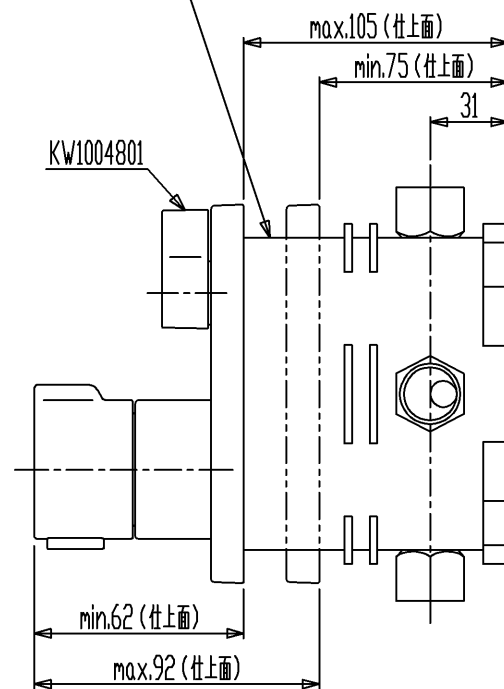

取付プレート×1個入  
※壁裏固定時に使用ください。

|                                  |          |                |             |  |
|----------------------------------|----------|----------------|-------------|--|
| セラトレーディング株式会社                    |          |                | 単位<br>mm    | 名称<br>アヴァ サーモスタット式<br>シャワバス用湯水混合水栓カバー部+埋込部 |
| 製図<br>恋塚                         | 検図<br>井伊 | 日付<br>19.05.27 | 尺度<br>1 : 3 | 品番<br>KW1004801+KW9999900                  |
| 備考<br>(社)日本水道協会認証品・逆止弁付<br>止水機能付 |          |                |             | 図番<br>KW1004801C                           |