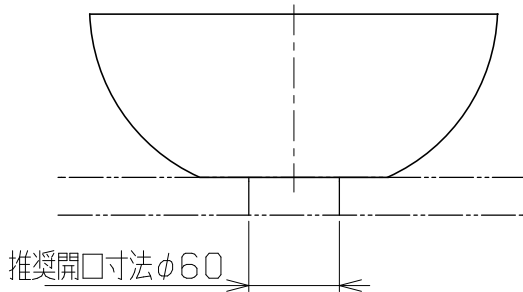

品名番号	仕上
LSM3-SU	スミヅメ
LSM3-NE	ネリイロ
LSM3-MO	モトシロ
LSM3-TU	ツヤシロ
LSM3-TA	タンコウ

重量 1.6kg  
容量 2L

8				
7				
6				
5				
4				
3				
2	施工・取扱説明書		1	
1	手洗器本体	陶器	1	
部番	部品名	材質	個数	摘要・仕上

株式会社 <b>リライアンス</b>	品名	モノクロームシリーズ置き型手洗器	品番	LSM3
--------------------	----	------------------	----	------