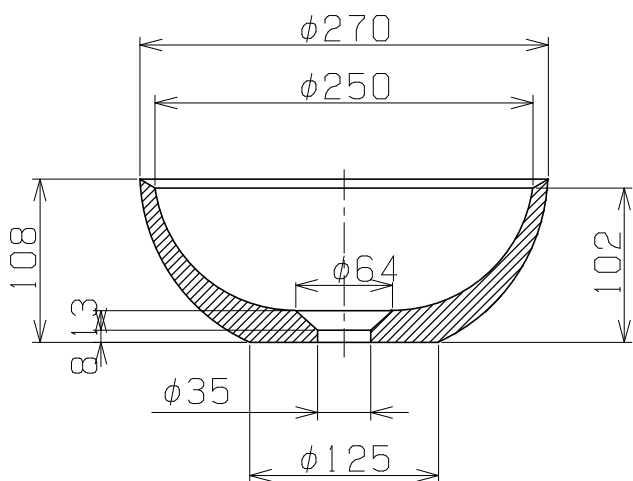

品名番号	仕上
LSM3-SU	スミヅメ
LSM3-NE	ネリイロ
LSM3-MO	モトシロ
LSM3-TU	ツヤシロ
LSM3-TA	タンコウ

重量 1.6kg  
容量 2L

8				
7				
6				
5				
4				
3				
2	施工・取扱説明書		1	
1	手洗器本体	陶器	1	
部番	部品名	材質	個数	摘要・仕上

株式会社 <b>リライアンス</b>	品名	モノクロームシリーズ置き型手洗器	品番	LSM3
--------------------	----	------------------	----	------