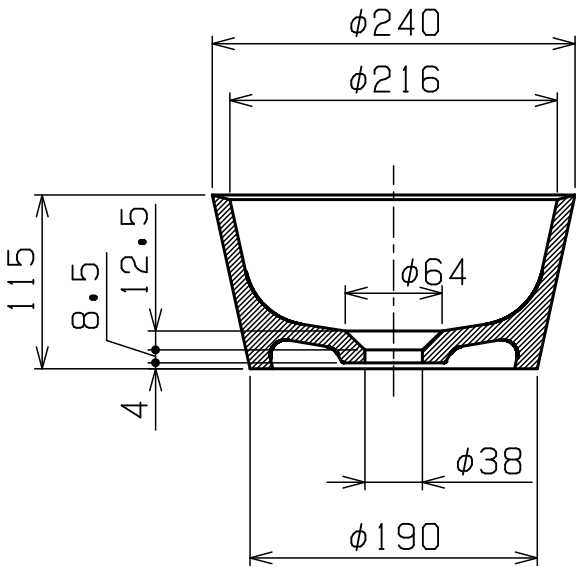

LSM6S-xx 容量2.6L 重量2.4kg
 ※品番中のxxには下記の仕上色記号が入ります。

- ・SU：スミジメ（墨染）
- ・NE：ネリイロ（練色）
- ・MO：モトシロ（素白）
- ・TU：ツヤシロ（艶白）
- ・TA：タンコウ（淡黄）

- ・本品は一品生産品ですので、同品番であっても色合いが異なることがあります。
- ・また、形状に歪みなどが生じる場合があります。
- ・焼物の特色・特徴として素地の釉薬の収縮性の違いから貫入（ひび割れ模様）が生じる場合があります。
- ・手洗器のカウンター設置部はシリコンでコーキングしてください。
- ・水栓金具からの吐水量によっては水跳ねが生じます。その場合は吐水量を絞ってお使いください。

2	取付設置・取扱説明書	-	1	
1	手洗器本体	陶器	1	
部番	部 品 名	材 質	個 数	備 考

品番	LSM6S-xx	品名	置き型手洗器
----	----------	----	--------