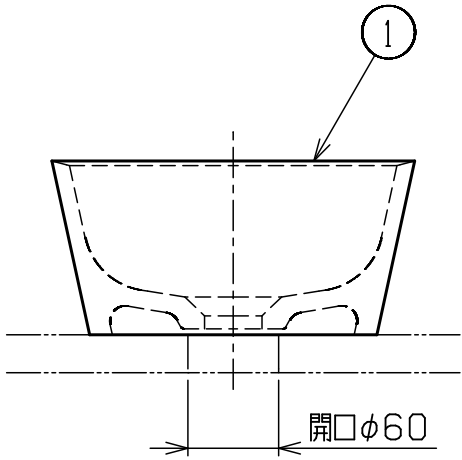

LSM6S-xx 容量2.6L 重量2.4kg
 ※品番中のxxには下記の仕上色記号が入ります。

- ・SU：スミジメ（墨染）
- ・NE：ネリイロ（練色）
- ・MO：モトシロ（素白）
- ・TU：ツヤシロ（艶白）
- ・TA：タンコウ（淡黄）

- ・本品は一品生産品ですので、同品番であっても色合いが異なることがあります。
- ・また、形状に歪みなどが生じる場合があります。
- ・焼物の特色・特徴として素地の釉薬の収縮性の違いから貫入（ひび割れ模様）が生じる場合があります。
- ・手洗器のカウンター設置部はシリコンでコーキングしてください。
- ・水栓金具からの吐水量によっては水跳ねが生じます。その場合は吐水量を絞ってお使いください。

2	取付設置・取扱説明書	-	1	
1	手洗器本体	陶器	1	
部番	部 品 名	材 質	個 数	備 考

品番	LSM6S-xx	品名	置き型手洗器
----	----------	----	--------