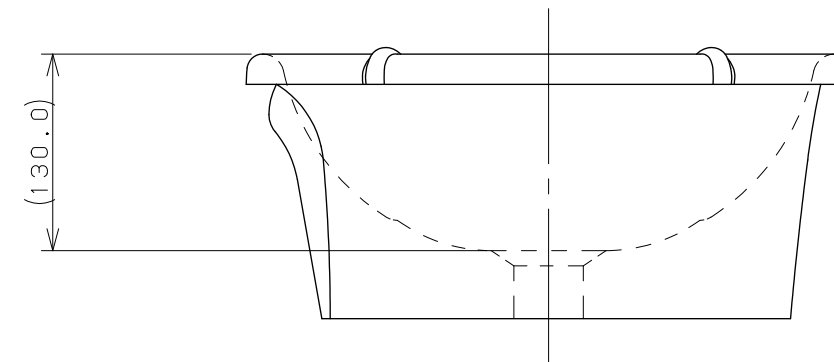

カウンター切込寸法

※1 () 内寸法は参考寸法である。
 ※2 容量5.5L

 KAKUDAI	単位 mm	尺度 1/5	製	図	検	図	承	認	品番 #LY-493209-B 品名 丸型洗面器
			梶川	古川	中嶋	2017年03月23日 作成 図番 CSK#LY493209BA			