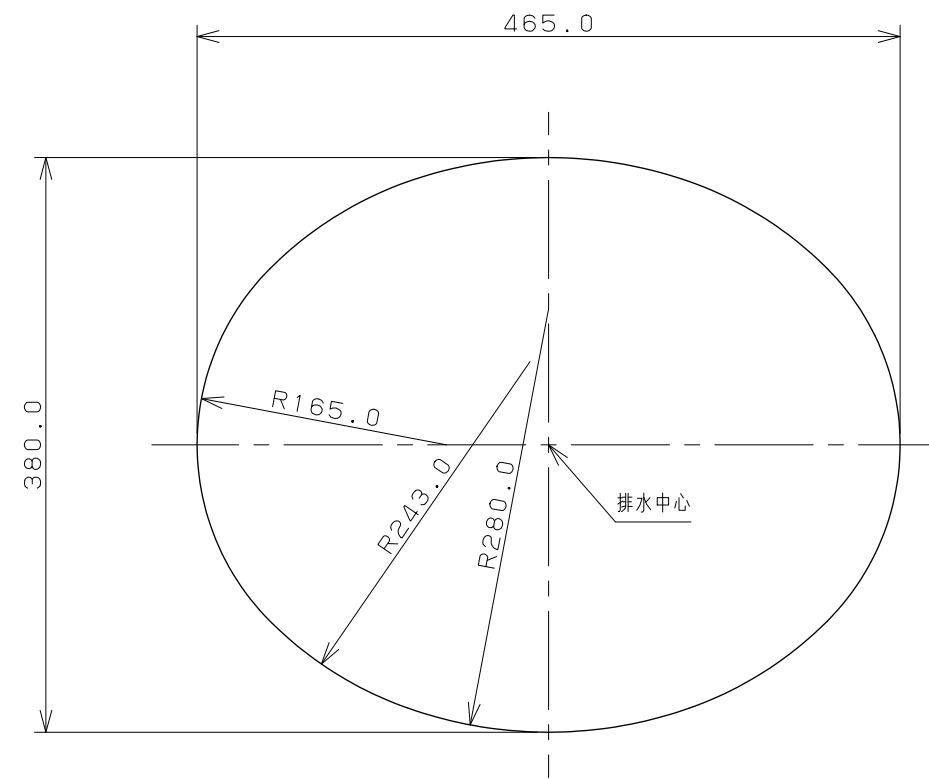

カウンター切込寸法

※1 () 内寸法は参考寸法である。
 ※2 容量5.5L

 KAKUDAI	単位 mm	尺度 1/5	製	図	検	図	承	認	品番 #LY-493209-B 品名 丸型洗面器
			梶川	古川	中嶋	2017年03月23日 作成 図番 CSK#LY493209BA			