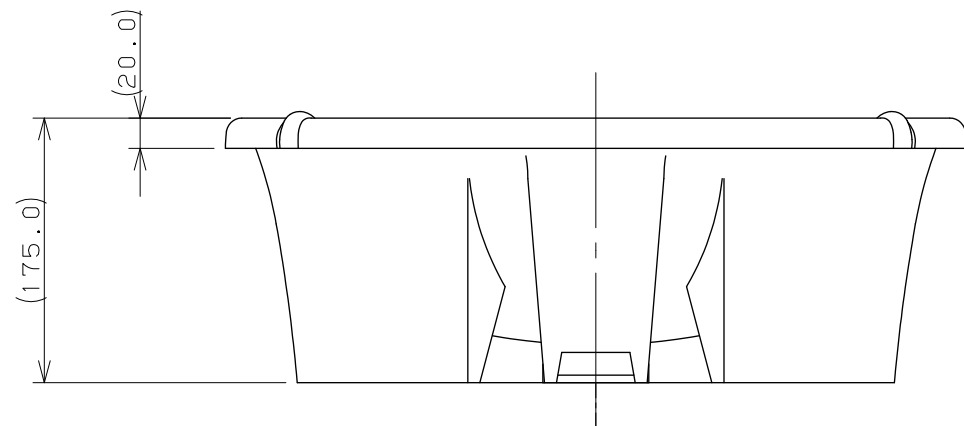

カウンター切込寸法

※1 () 内寸法は参考寸法である。
 ※2 容量5.5L

 KAKUDAI	単位 mm	尺度 1/5	製	図	検	図	承	認	品番 #LY-493209-B 品名 丸型洗面器
			梶川	古川	中嶋	2017年03月23日 作成 図番 CSK#LY493209BA			