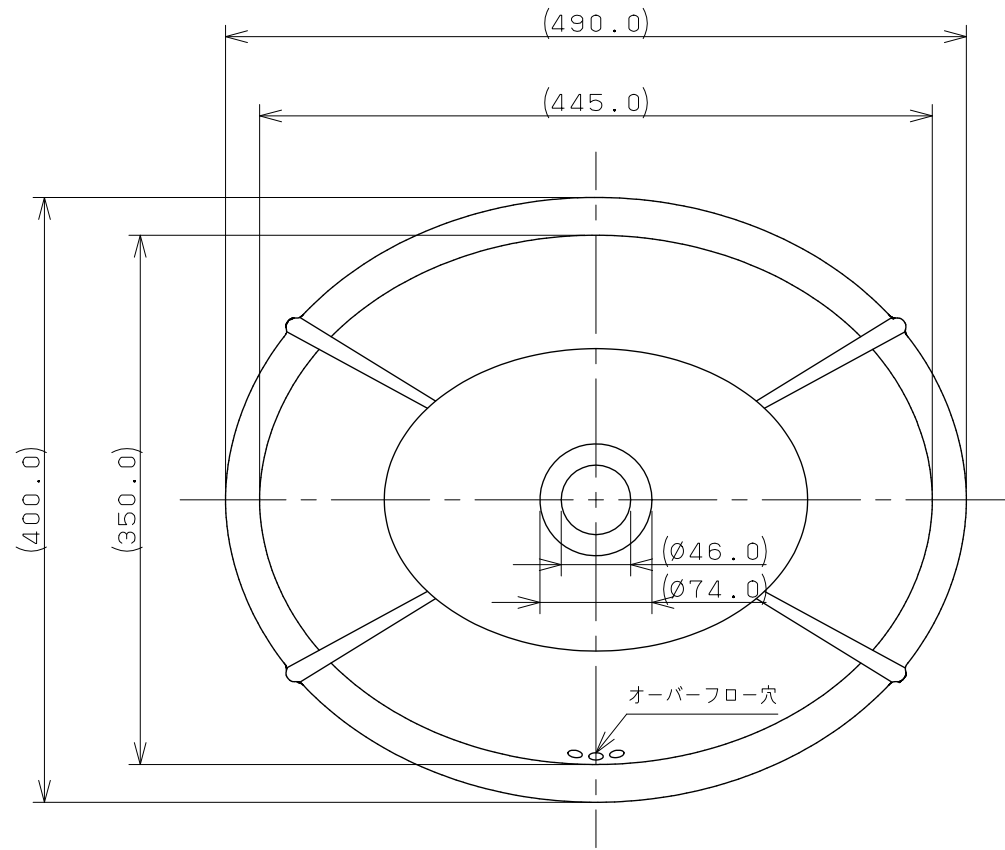

カウンター切込寸法

※1 () 内寸法は参考寸法である。
 ※2 容量5.5L

 KAKUDAI	単位 mm	尺度 1/5	製	図	検	図	承	認	品番 #LY-493209-B 品名 丸型洗面器
			梶川	古川	中嶋	2017年03月23日 作成 図番 CSK#LY493209BA			