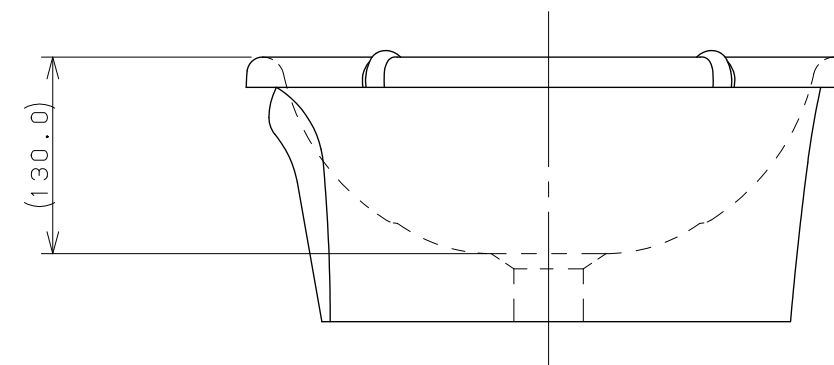

カウンター切込寸法

※1 ( ) 内寸法は参考寸法である。  
 ※2 容量5.5L

 KAKUDAI	単位 mm 尺度 1/5	製	図	検	図	承	認	品番 #LY-493209-G	
		梶川	甲藤	中嶋	2017年12月11日 作成				
図番 CSK#LY493209GB								品名	丸型洗面器