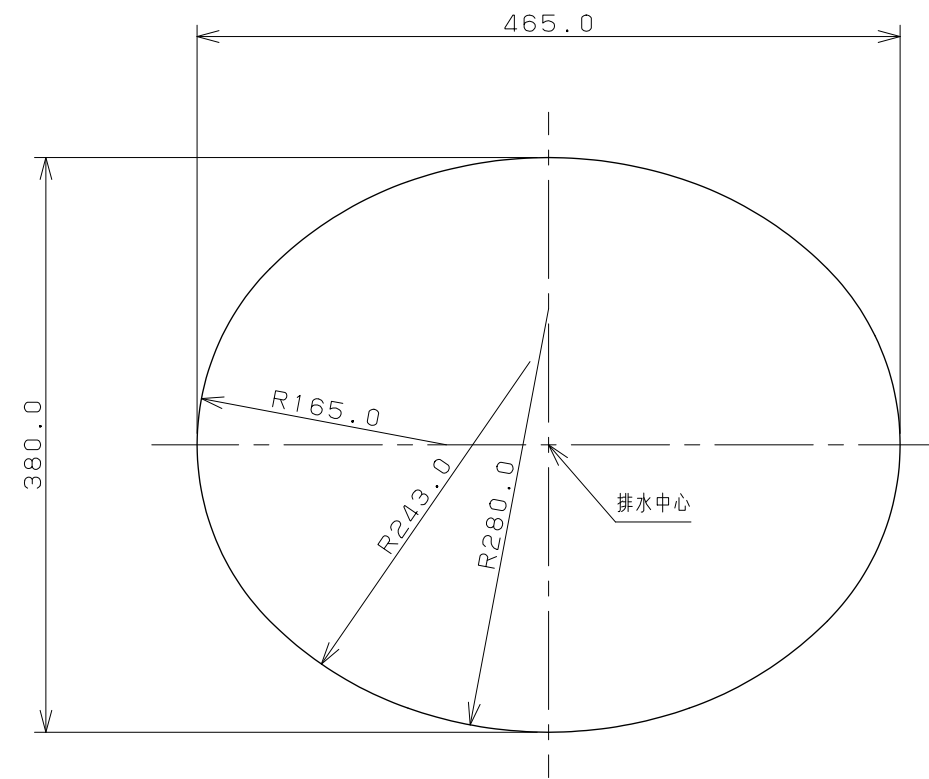

カウンター切込寸法

※1 ( ) 内寸法は参考寸法である。  
 ※2 容量5.5L

 KAKUDAI	単位 mm 尺度 1/5	製	図	検	図	承	認	品番 #LY-493209-G	
		梶川	甲藤	中嶋	2017年12月11日 作成				
図番 CSK#LY493209GB								品名	丸型洗面器