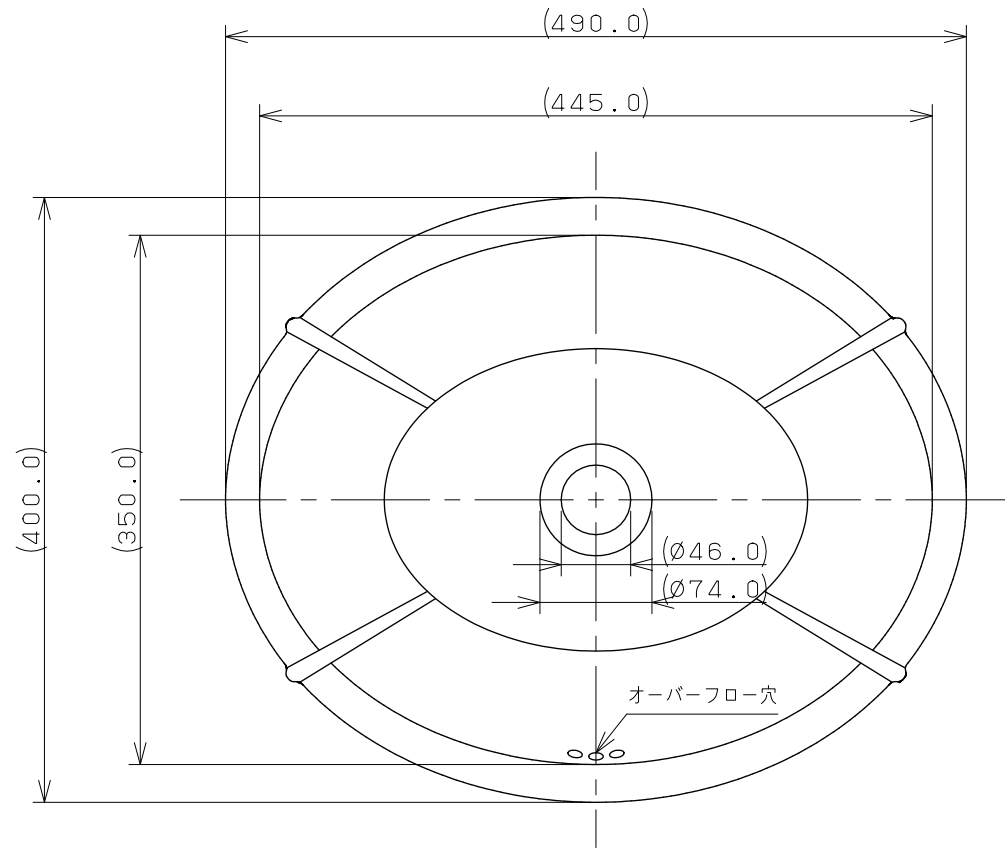

カウンター切込寸法

※1 ( ) 内寸法は参考寸法である。  
 ※2 容量5.5L

 KAKUDAI	単位 mm 尺度 1/5	製	図	検	図	承	認	品番 #LY-493209-G	
		梶川	甲藤	中嶋	2017年12月11日 作成				
図番 CSK#LY493209GB								品名	丸型洗面器