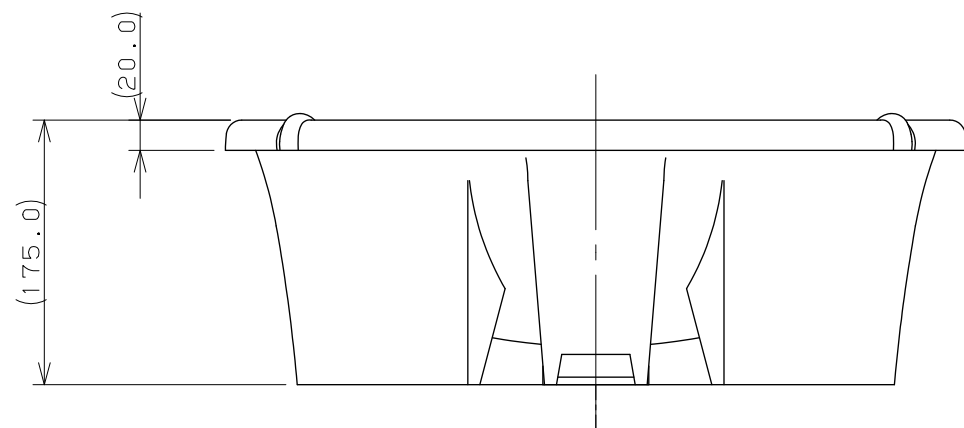

カウンター切込寸法

※1 ( ) 内寸法は参考寸法である。  
 ※2 容量5.5L

 KAKUDAI	単位 mm 尺度 1/5	製	図	検	図	承	認	品番 #LY-493209-G	
		梶川	甲藤	中嶋	2017年12月11日 作成				
図番 CSK#LY493209GB								品名	丸型洗面器