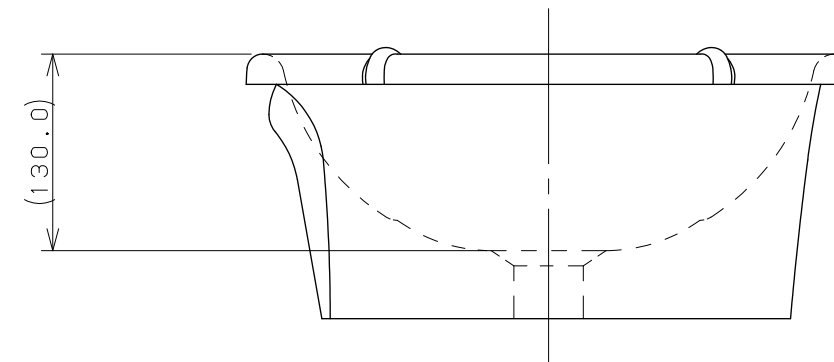

カウンター切込寸法

※1 () 内寸法は参考寸法である。
 ※2 容量5.5L

| | | | | | | | | |
|--|-----------------|----|----|----|----------------|---|----|---------------------------|
|  KAKUDAI | 単位 mm 尺度 1/5 | 製 | 図 | 検 | 図 | 承 | 認 | 品番 #LY-493209 品名 丸型洗面器 |
| | | 梶川 | 古川 | 中嶋 | 2017年03月23日 作成 | | 図番 | |