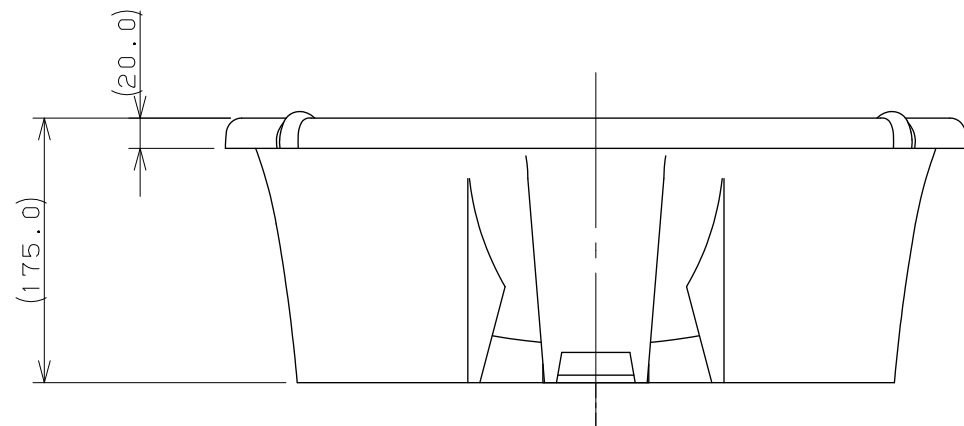

カウンター切込寸法

※1 () 内寸法は参考寸法である。
 ※2 容量5.5L

| | | | | | | | | |
|--|-----------------|----|----|----|----------------|---|----|---------------------------|
|  KAKUDAI | 単位 mm 尺度 1/5 | 製 | 図 | 検 | 図 | 承 | 認 | 品番 #LY-493209 品名 丸型洗面器 |
| | | 梶川 | 古川 | 中嶋 | 2017年03月23日 作成 | | 図番 | |