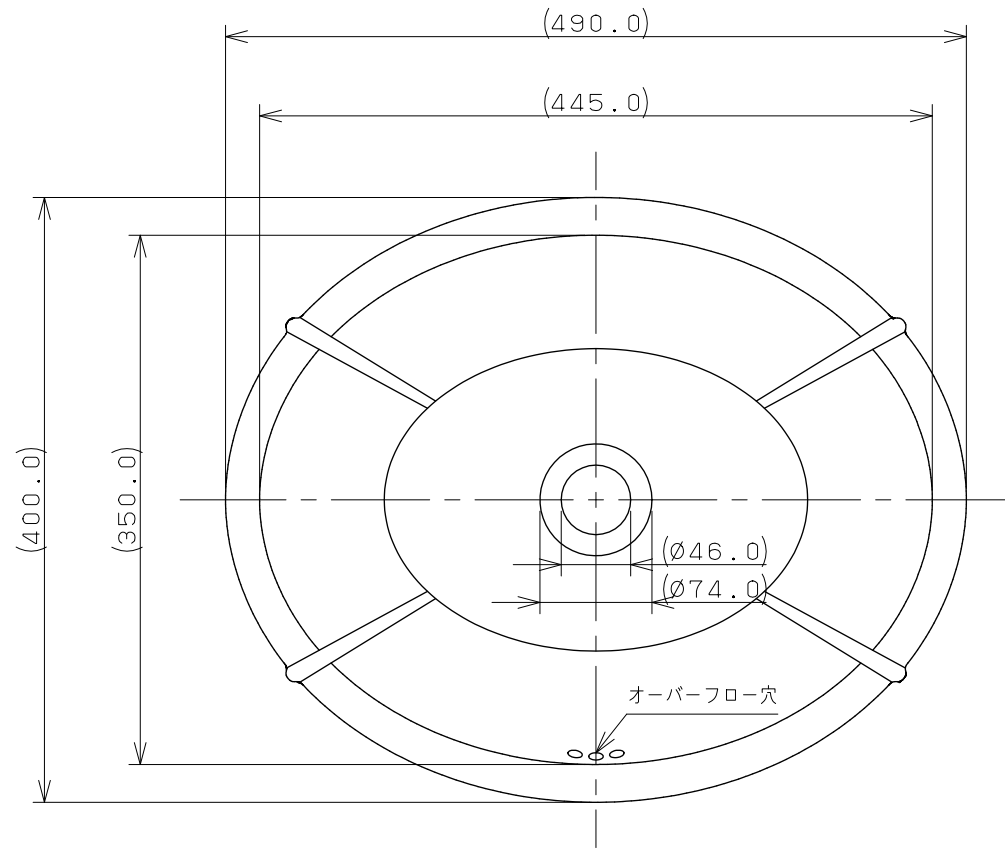

カウンター切込寸法

※1 () 内寸法は参考寸法である。
 ※2 容量5.5L

| | | | | | | | | |
|--|-----------------|----|----|----|----------------|---|----|---------------------------|
|  KAKUDAI | 単位 mm 尺度 1/5 | 製 | 図 | 検 | 図 | 承 | 認 | 品番 #LY-493209 品名 丸型洗面器 |
| | | 梶川 | 古川 | 中嶋 | 2017年03月23日 作成 | | 図番 | |