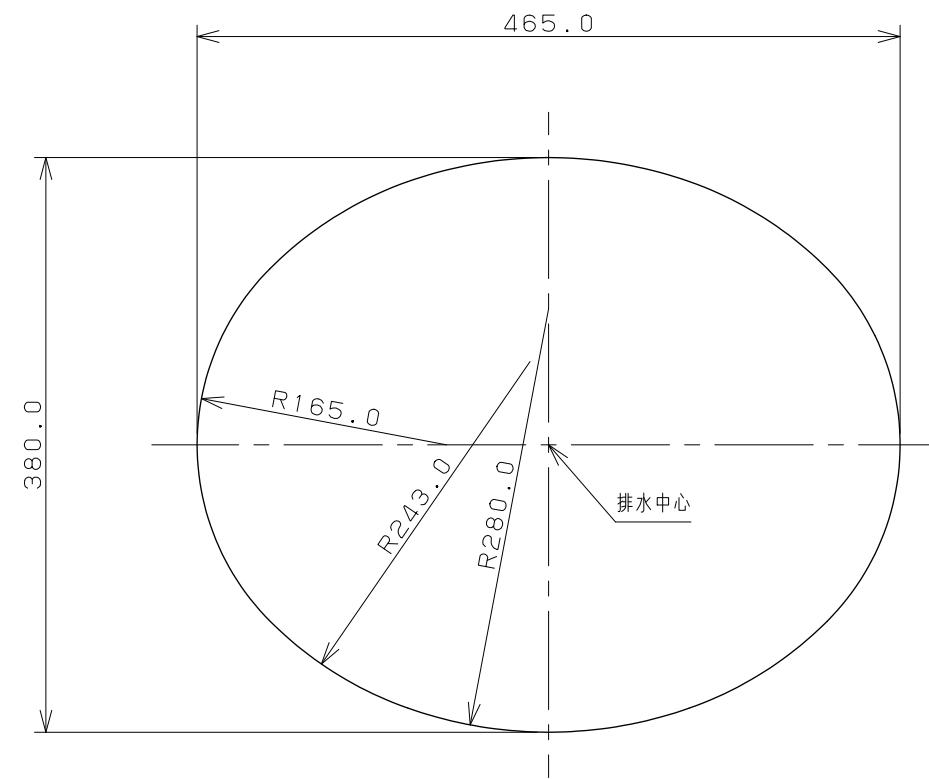

カウンター切込寸法

※1 () 内寸法は参考寸法である。
 ※2 容量5.5L

| | | | | | | | | |
|--|-----------------|----|----|----|----------------|---|----|---------------------------|
|  KAKUDAI | 単位 mm 尺度 1/5 | 製 | 図 | 検 | 図 | 承 | 認 | 品番 #LY-493209 品名 丸型洗面器 |
| | | 梶川 | 古川 | 中嶋 | 2017年03月23日 作成 | | 図番 | |