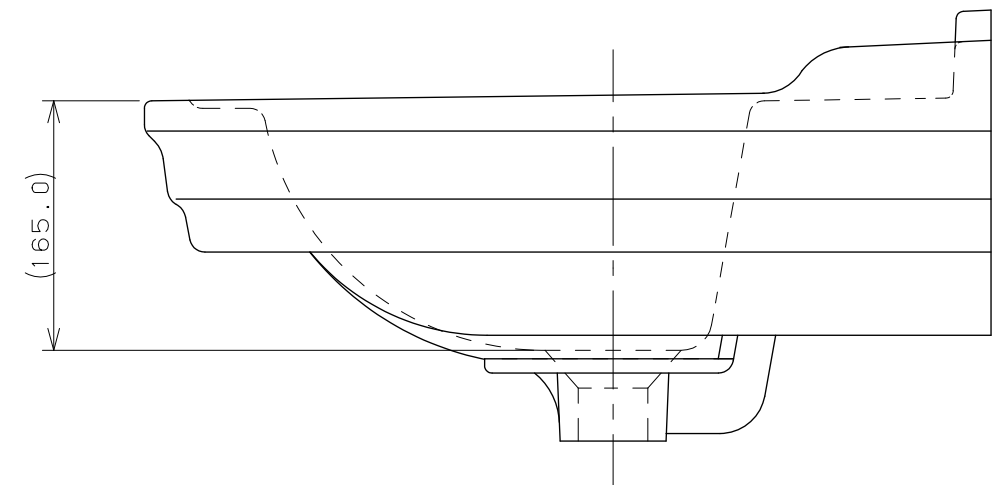

取付金具セット

- ※1 () 内寸法は参考寸法である。
- ※2 容量1.1L・質量24.5kg
- ※3 壁掛専用
- ※4 製品取付下地は、製品の使用に十分耐えられるような構造、材質を準備してください。

| | | | | | | | | |
|--|-----------------|----|----|----|----------------|---|----|---------------------------|
|  KAKUDAI | 単位 mm 尺度 1/5 | 製 | 図 | 検 | 図 | 承 | 認 | 品番 #LY-493214 品名 壁掛洗面器 |
| | | 梶川 | 古川 | 中嶋 | 2017年04月18日 作成 | | 図番 | |