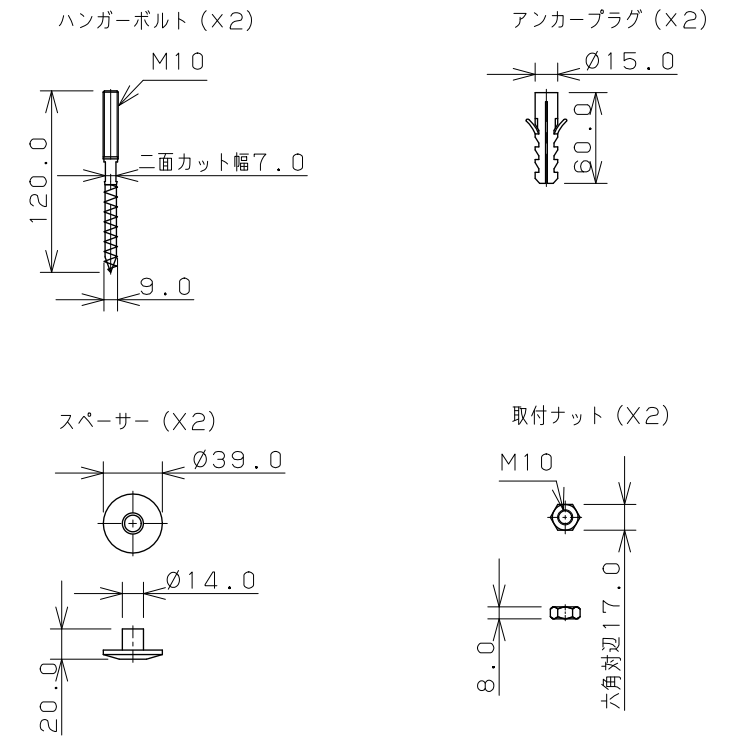

取付金具セット

- ※1 () 内寸法は参考寸法である。
- ※2 容量1.1L・質量24.5kg
- ※3 壁掛専用
- ※4 製品取付下地は、製品の使用に十分耐えられるような構造、材質を準備してください。

| | | | | | | | | |
|--|-----------------|----|----|----|----------------|---|----|---------------------------|
|  KAKUDAI | 単位 mm 尺度 1/5 | 製 | 図 | 検 | 図 | 承 | 認 | 品番 #LY-493214 品名 壁掛洗面器 |
| | | 梶川 | 古川 | 中嶋 | 2017年04月18日 作成 | | 図番 | |