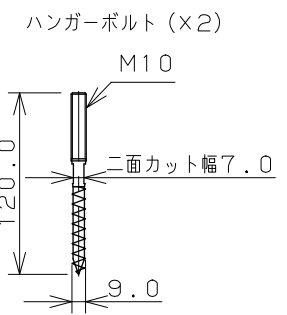

取付金具セット

- ※1 () 内寸法は参考寸法である。
- ※2 容量11L・質量24.5kg
- ※3 壁掛専用
- ※4 製品取付下地は、製品の使用に十分耐えられるような構造、材質を準備してください。

 KAKUDAI	単位 mm	尺度 1/5	製 梶川	図 古川	検 中嶋	図 承認	品番 #LY-493215
	2017年04月18日 作成						品名 壁掛洗面器
図番 CSK#LY493215A							