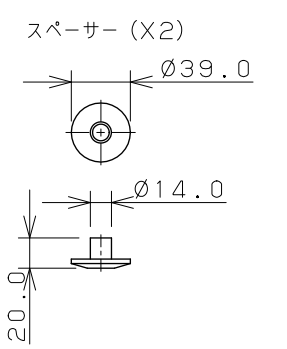

取付金具セット

- ※1 () 内寸法は参考寸法である。
- ※2 容量11L・質量24.5kg
- ※3 壁掛専用
- ※4 製品取付下地は、製品の使用に十分耐えられるような構造、材質を準備してください。

 KAKUDAI	単位 mm	尺度 1/5	製 梶川	図 古川	検 中嶋	図 承認	品番 #LY-493215
	2017年04月18日 作成						品名 壁掛洗面器
図番 CSK#LY493215A							