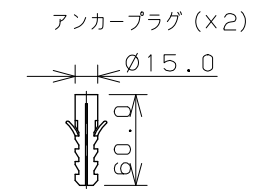

取付金具セット

- ※1 () 内寸法は参考寸法である。
- ※2 容量11L・質量24.5kg
- ※3 壁掛専用
- ※4 製品取付下地は、製品の使用に十分耐えられるような構造、材質を準備してください。

 KAKUDAI	単位 mm	尺度 1/5	製 梶川	図 古川	検 中嶋	図 承認	品番 #LY-493215
	2017年04月18日 作成						品名 壁掛洗面器
図番 CSK#LY493215A							