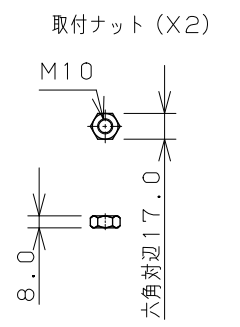

取付金具セット

- ※1 () 内寸法は参考寸法である。
- ※2 容量11L・質量24.5kg
- ※3 壁掛専用
- ※4 製品取付下地は、製品の使用に十分耐えられるような構造、材質を準備してください。

 KAKUDAI	単位 mm	尺度 1/5	製 梶川	図 古川	検 中嶋	図 承認	品番 #LY-493215
	2017年04月18日 作成						品名 壁掛洗面器
図番 CSK#LY493215A							