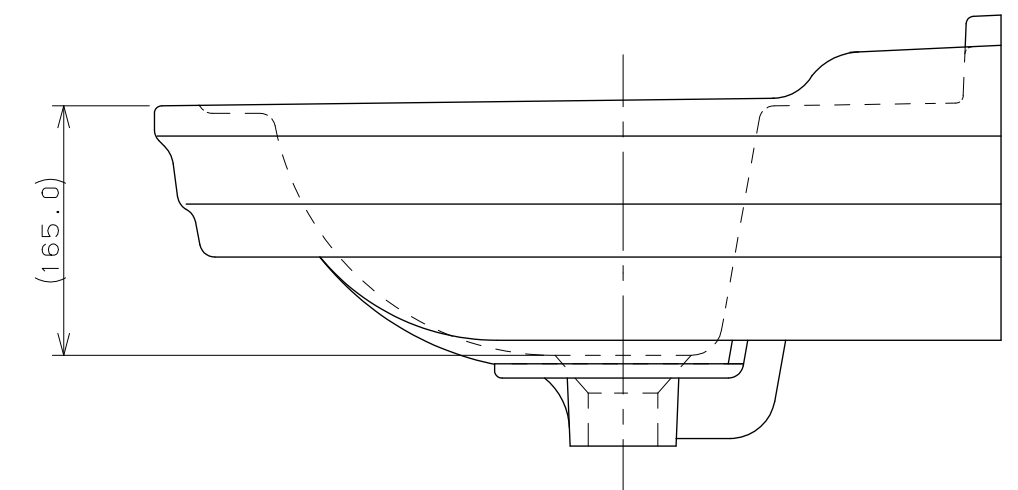

取付金具セット

- ※1 () 内寸法は参考寸法である。
- ※2 容量11L・質量24.5kg
- ※3 壁掛専用
- ※4 製品取付下地は、製品の使用に十分耐えられるような構造、材質を準備してください。

 KAKUDAI	単位 mm	尺度 1/5	製 梶川	図 古川	検 中嶋	図 承認	品番 #LY-493215
	2017年04月18日 作成						品名 壁掛洗面器
図番 CSK#LY493215A							