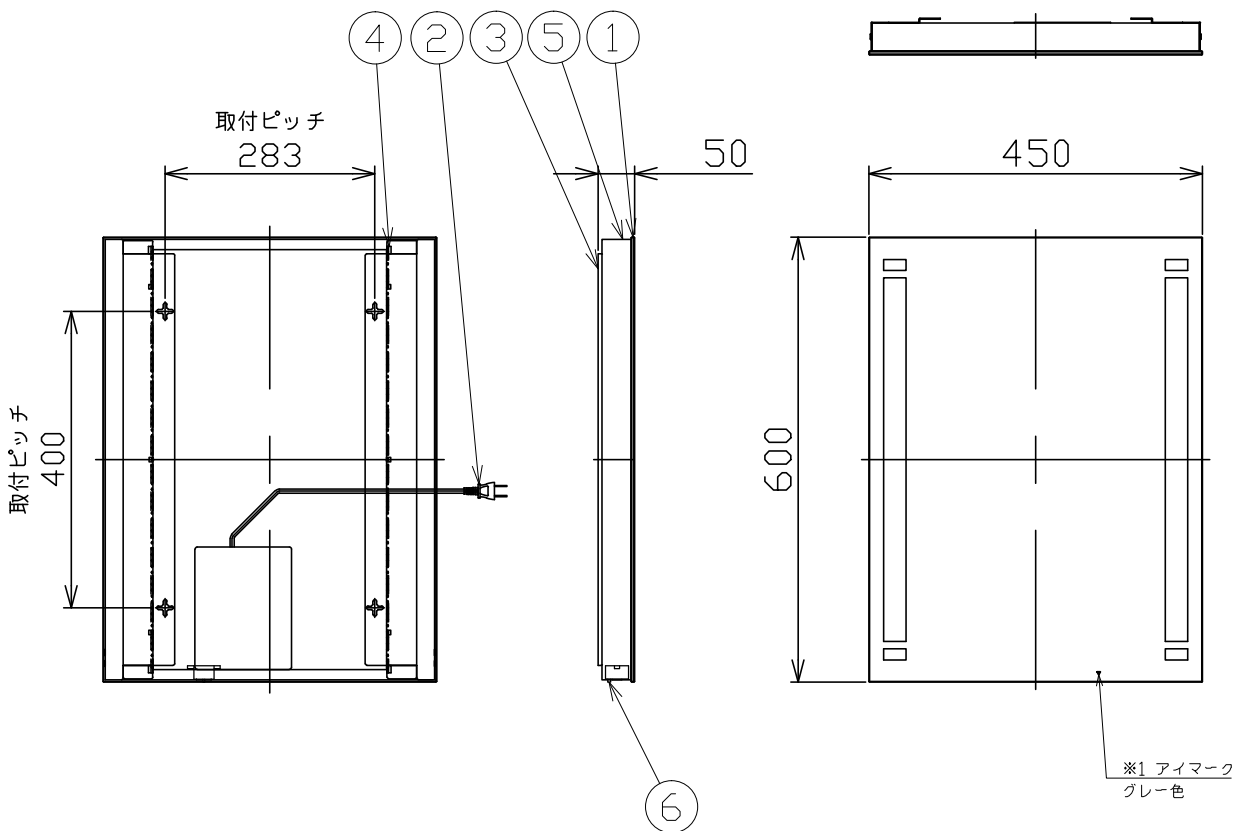

代表型番	MBK010
------	--------

型番	色温度
MBK010-L	3000K非調光
MBK010-W	4000K非調光

部番	部品名	数量	材質	摘要
1	ミラー	1	ガラス	内面一部サンド消し
2	プラグ付コード	1	VFF	黒 7A-125V
3	サポート	2	SPC	白色焼付塗装
4	LED	2		
5	カバー	1組	SUS	ヘアライン
6	近接スイッチ	1		

※1 アイマークは、近接スイッチ位置を表す。

品名	LEDミラー灯	特記事項	承認	担当
取付形態	壁掛け	<ul style="list-style-type: none"> • 近接スイッチ付き (ON-OFF) • φ3.8×38(+/-) 2条ネジ ナベ皿 (三価) ×4 同梱 • 施工用型紙同梱 • 曇り止めヒーター無し 		
接続方法	プラグ			
色温度	3000K/4000K			
平均演色評価数	Ra90以上			
光源寿命	40,000時間			
ランプ光束	1210lm			
エネルギー消費効率	55.0lm/W			
質量	7.0Kg		***	根布長