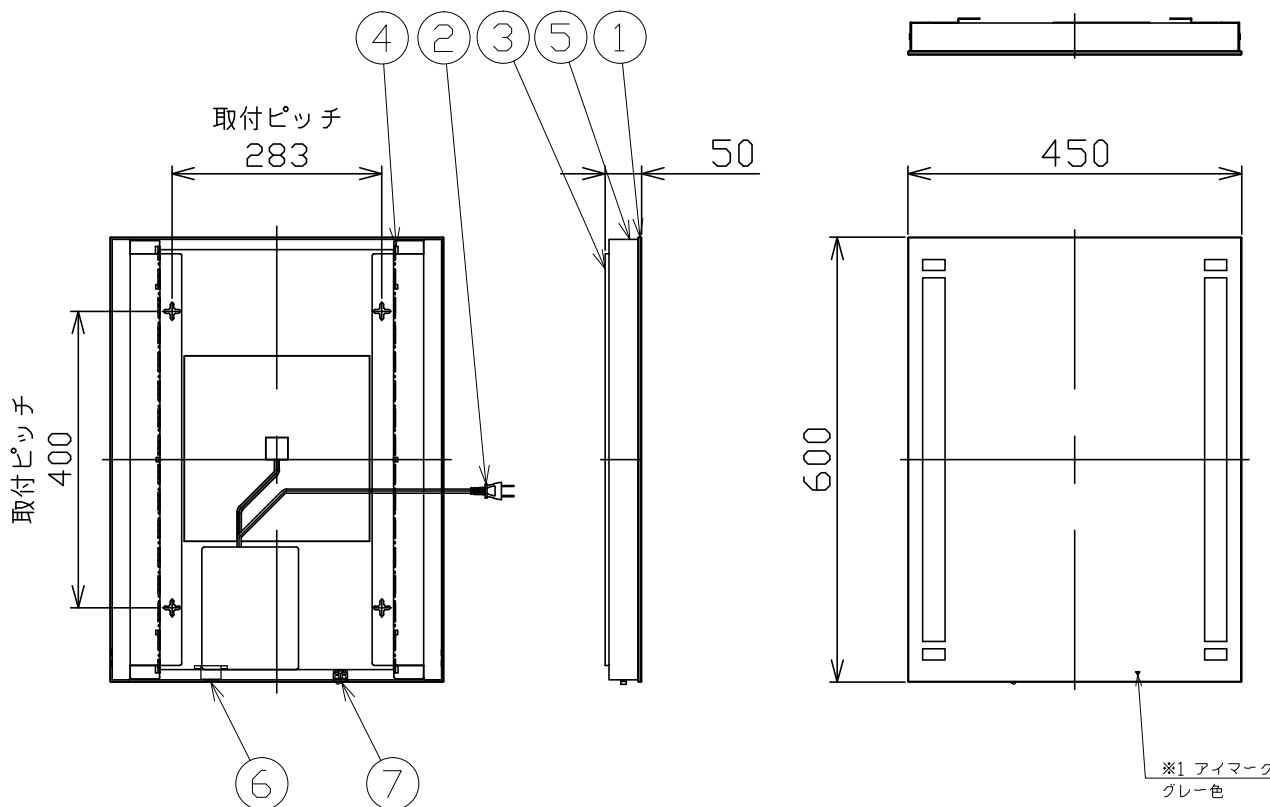

代表型番	MBK011
------	--------

型番	色温度
MBK011-L	3000K非調光
MBK011-W	4000K非調光

部番	部品名	数量	材質	摘要
1	ミラー	1	ガラス	内面一部サンド消し
2	プラグ付コード	1	VFF	黒 7A-125V
3	サポート	2	SPC	白色焼付塗装
4	LED	2		
5	カバー	1組	SUS	ヘアライン
6	近接スイッチ	1		
7	ロッカースイッチ	1		

※1 アイマークは、近接スイッチ位置を表す。

定格電圧 (V)	周波数 (Hz)	出力電圧 (V)	入力電流 (A)	消費電力 (W)
100	50/60	DC12	1.34	29

品名	LEDミラー灯	特記事項	承認	担当
取付形態	壁掛け	<ul style="list-style-type: none"> <li>• 受注生産品</li> <li>• 近接スイッチ付き (ON-OFF)</li> <li>• φ3.8×38(+/-) 2条ネジ ナベ皿 (三価) ×4 同梱</li> <li>• 施工用型紙同梱</li> <li>• 曇り止めヒーター付き</li> </ul>		
接続方法	プラグ			
色温度	3000K/4000K			
平均演色評価数	Ra90以上			
光源寿命	40,000時間			
ランプ光束	1210lm			
エネルギー消費効率	41.7lm/W			
質量	7.0Kg		米米	根布長