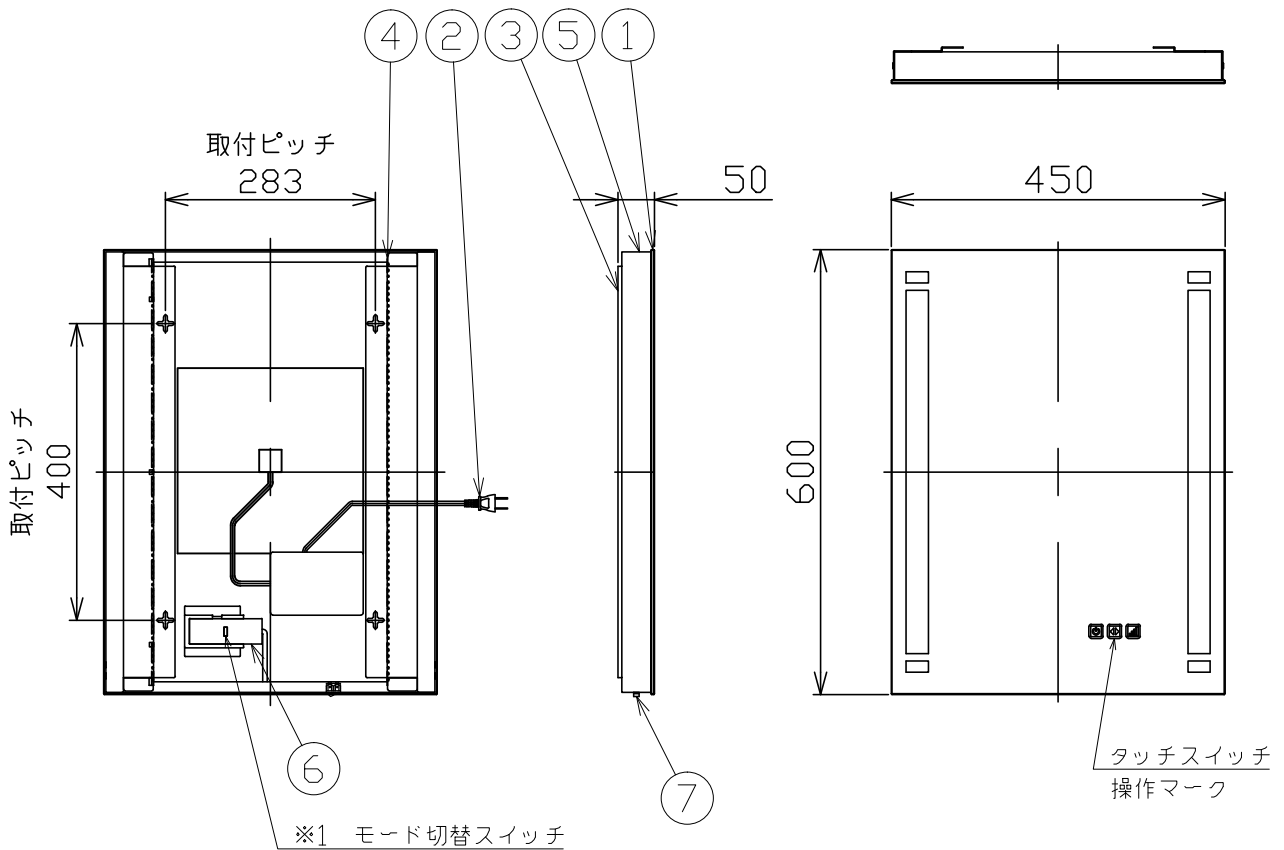

型番	MBK011-T□
----	-----------

部番	部品名	数量	材質	摘要
1	ミラー	1	ガラス	内面一部サンド消し
2	プラグ付コード	1	VFF	黒 7A-125V
3	サポート	2	SPC	白色焼付塗装
4	LED	4		
5	カバー	1組	SUS	ヘアライン
6	タッチスイッチ	1		
7	ロッカースイッチ	1		

※1 タッチスイッチには、切替モード1～3があります。スイッチの操作方法は、取扱説明書を参照して下さい。出荷時は、モード3に成っています。

品名	LEDミラー灯	特記事項	承認	担当
取付形態	壁掛け	<ul style="list-style-type: none"> • 受注品対応 • タッチスイッチ付き（色温度切替え/調光（5~100%）） • φ3.8×38(+/-) 2条ネジ ナベ皿（三価）×4 同梱 • 施工用型紙同梱 • 曇り止めヒーター付き 	承認	担当
接続方法	プラグ			
色温度	3000K→4000K			
平均演色評価数	Ra90以上			
光源寿命	40,000時間			
ランプ光束	2420lm			
エネルギー消費効率	36.7lm/W			
質量	7.0Kg		米米	根布長