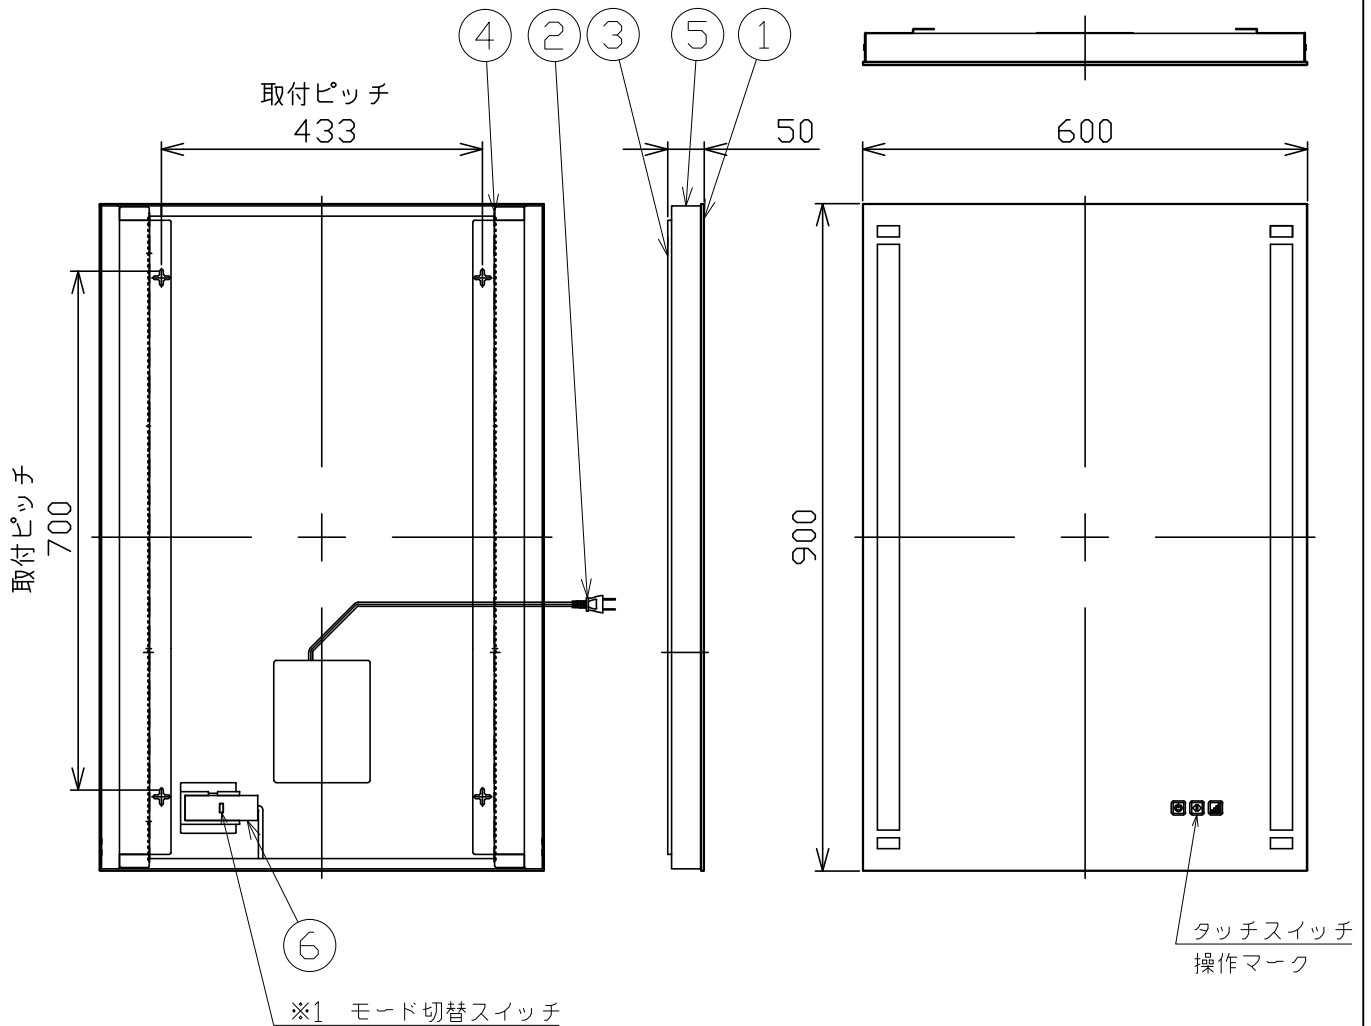

型番 MBK012-T0

部番	部品名	数量	材質	摘要
1	ミラー	1	ガラス	内面一部サンド消し
2	プラグ付コード	1	VFF	黒 7A-125V
3	サポート	2	SPC	白色焼付塗装
4	LED	4		
5	カバー	1組	SUS	ヘアライン
6	タッチスイッチ	1		

※1 タッチスイッチには、切替モード1～3があります。スイッチの操作方法は、取扱説明書を参照して下さい。
出荷時は、モード3に成っています。

品名	LEDミラー灯	特記事項	承認	担当
取付形態	壁掛け	<ul style="list-style-type: none"> • タッチスイッチ付き（色温度切替え/調光（5～100%）） • φ3.8×38(+/-) 2条ネジ ナベ皿（三価）×4 同梱 • 施工用型紙同梱 • 曇り止めヒーター無し 		
接続方法	プラグ			
色温度	3000K⇄4000K			
平均演色評価数	Ra90以上			
光源寿命	40,000時間			
ランプ光束	2420lm			
エネルギー消費効率	36.7lm/W			
質量	11.0Kg			
			承認	担当
			米米	根布長