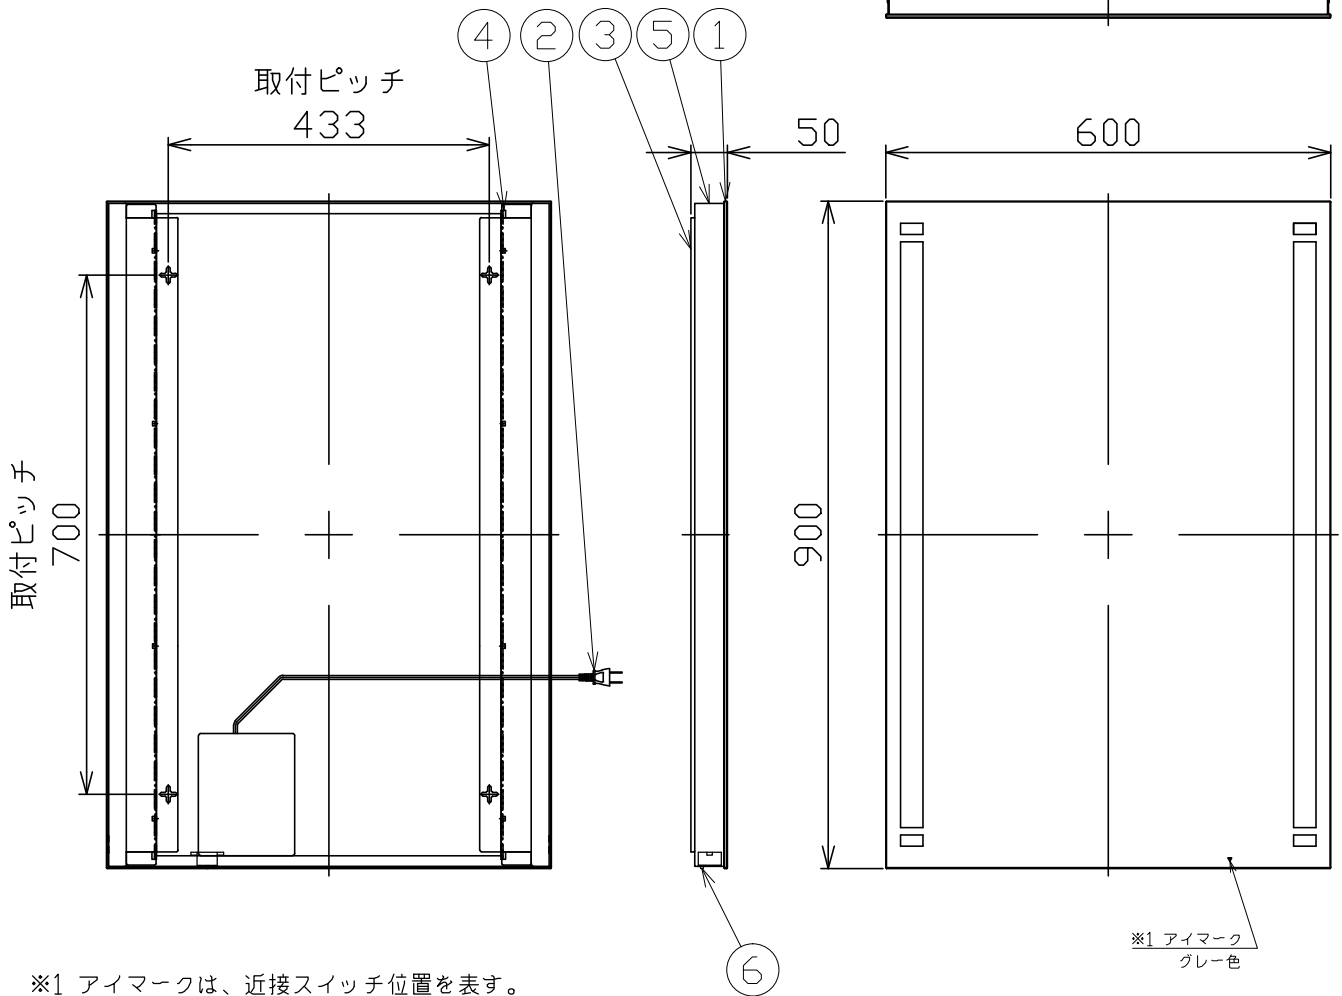

代表型番	MBK012
------	--------

型番	色温度
MBK012-L	3000K非調光
MBK012-W	4000K非調光

部番	部品名	数量	材質	摘要
1	ミラー	1	ガラス	内面一部サンド消し
2	プラグ付コード	1	VFF	黒 7A-125V
3	サポート	2	SPC	白色焼付塗装
4	LED	2		
5	カバー	1組	SUS	ヘアライン
6	近接スイッチ	1		

※1 アイマークは、近接スイッチ位置を表す。

品名	LEDミラー灯	特記事項	承認	担当
取付形態	壁掛け	<ul style="list-style-type: none"> • 近接スイッチ付き (ON-OFF) • φ3.8×38(+/-) 2条ネジ ナベ皿 (三価) ×4 同梱 • 施工用型紙同梱 • 曇り止めヒーター無し 	米米	根布長
接続方法	プラグ			
色温度	3000K/4000K			
平均演色評価数	Ra90以上			
光源寿命	40,000時間			
ランプ光束	1925lm			
エネルギー消費効率	56.6lm/W			
質量	11.0Kg			