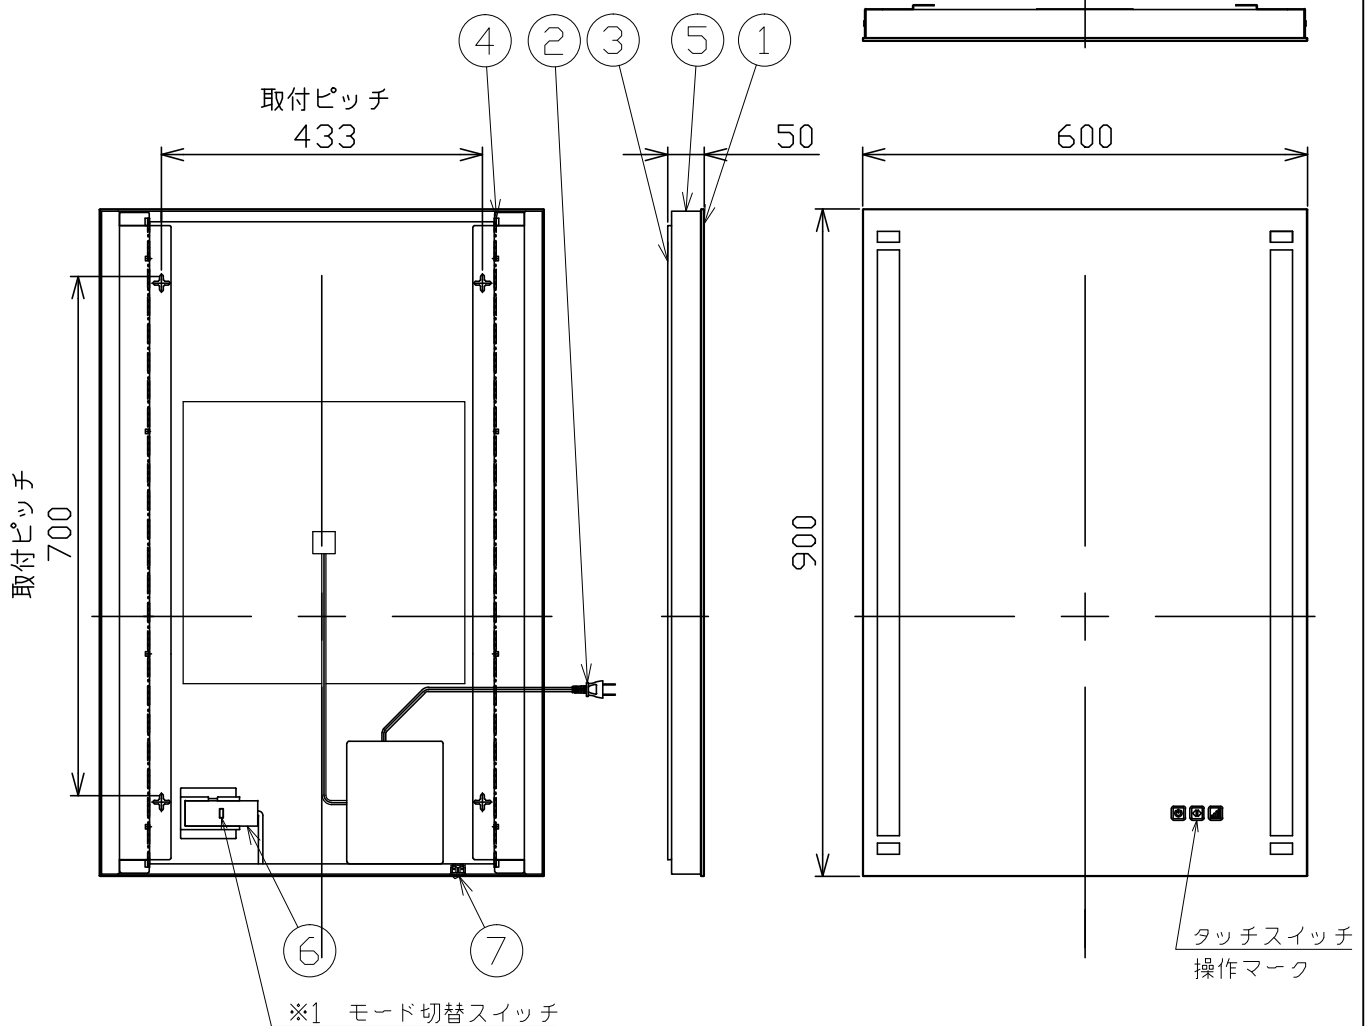

型番	MBK013-T0
----	-----------

部番	部品名	数量	材質	摘要
1	ミラー	1	ガラス	内面一部サンド消し
2	プラグ付コード	1	VFF	黒 7A-125V
3	サポート	2	SPC	白色焼付塗装
4	LED	4		
5	カバー	1組	SUS	ヘアライン
6	タッチスイッチ	1		
7	ロッカースイッチ	1		

※1 タッチスイッチには、切替モード1~3があります。スイッチの操作方法は、取扱説明書を参照して下さい。出荷時は、モード3になっています。

品名	LEDミラー灯	特記事項	
取付形態	壁掛け	<ul style="list-style-type: none"> 受注品対応 タッチスイッチ付き (色温度切替え/調光(5~100%)) 	
接続方法	プラグ	<ul style="list-style-type: none"> φ3.8×38(+/-)2条ネジ ナベ皿 (三価)×4 同梱 施工用型紙同梱 曇り止めヒーター付き 	
色温度	3000K⇄4000K		
平均演色評価数	Ra90以上		
光源寿命	40,000時間		
ランプ光束	2421lm		
エネルギー消費効率	26.9lm/W		
質量	11.0Kg		
		承認	担当
		米米	根布長