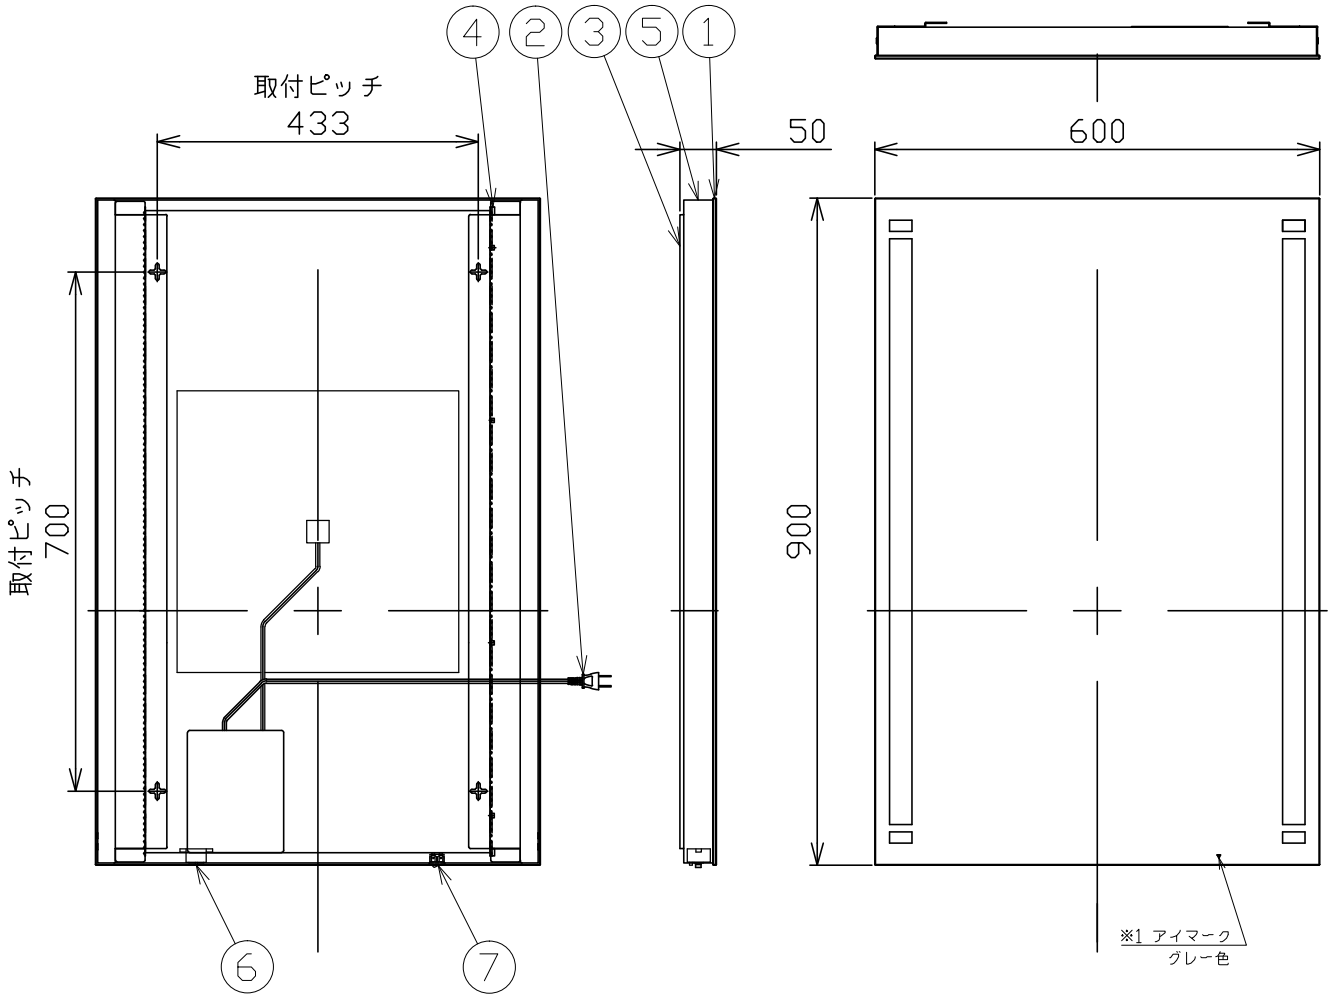

代表型番	MBK013
------	--------

型番	色温度
MBK013-L	3000K非調光
MBK013-W	4000K非調光

部番	部品名	数量	材質	摘要
1	ミラー	1	ガラス	内面一部サンド消し
2	プラグ付コード	1	VFF	黒 7A-125V
3	サポート	2	SPC	白色焼付塗装
4	LED	2		
5	カバー	1組	SUS	ヘアライン
6	近接スイッチ	1		
7	ロッカースイッチ	1		

※1 アイマークは、近接スイッチ位置を表す。

定格電圧 (V)	周波数 (Hz)	出力電圧 (V)	入力電流 (A)	消費電力 (W)
100	50/60	DC12	2.11	59

⚠️ 安全に関するご注意

- 本器具は、振動や衝撃の多い場所、腐食性ガス等の発生する場所、海岸隣接地帯（塩害地域）、浴室などでは使用しないでください。器具落下・感電・絶縁不良の原因となります。
- 本器具は、防湿形ではありません。湯気、湿気の多い場所では使用しないで下さい。絶縁不良、感電の原因となります。器具落下・感電の原因となります。
- 本器具は、調光器と組み合わせてのご使用はできません。調光機能の付いた壁スイッチが付いている場合、一般の入切スイッチに交換してください。火災の原因となります。

品名	LEDミラー灯	特記事項	承認	担当
取付形態	壁掛け	<ul style="list-style-type: none"> 受注生産品 近接スイッチ付き（ON-OFF） φ3.8×38(+/-) 2条ネジ ナベ皿（三価）×4 同梱 施工用型紙同梱 曇り止めヒーター付き 		
接続方法	プラグ			
色温度	3000K/4000K			
平均演色評価数	Ra90以上			
光源寿命	40,000時間			
ランプ光束	1892lm			
エネルギー消費効率	65.2lm/W			
質量	11.0Kg		米米	根布長