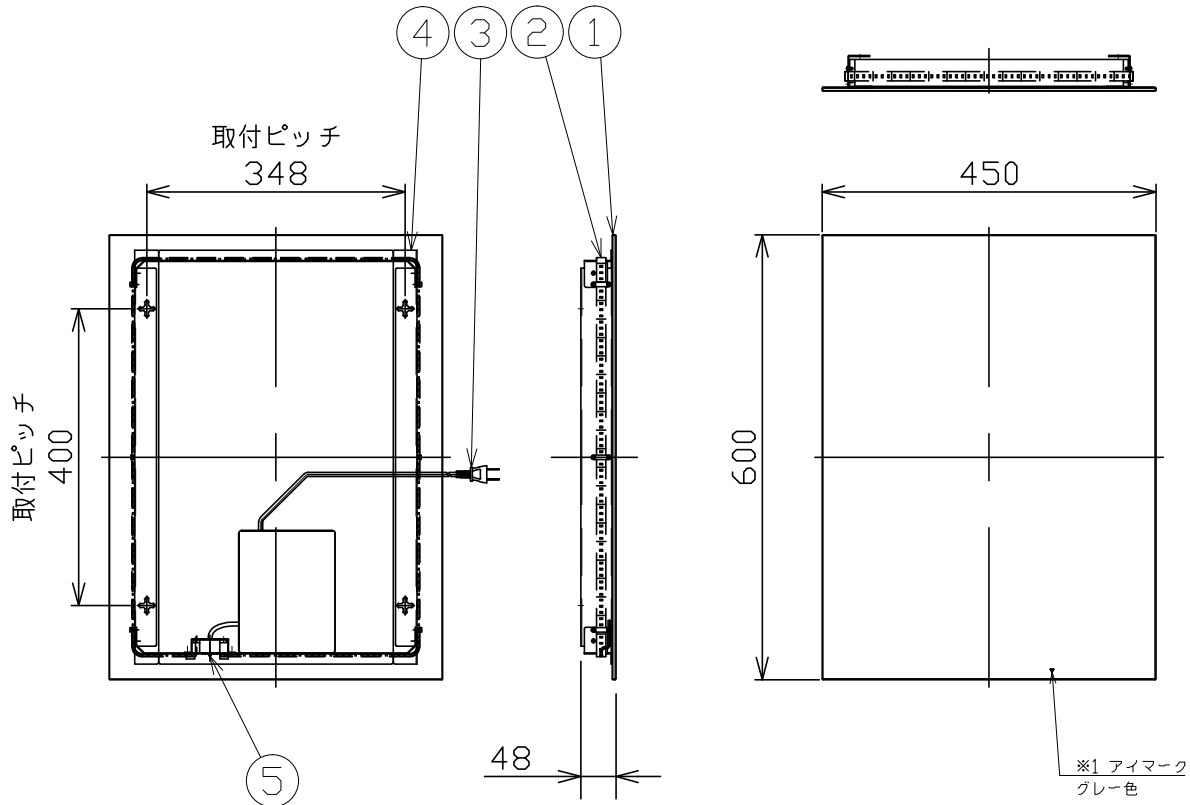

代表型番 MBK017

型番	色温度
MBK017-L	3000K非調光
MBK017-W	4000K非調光

部番	部品名	数量	材質	摘要
1	ミラー	1	ガラス	
2	LED	2		
3	プラグ付コード	1	VFF	黒 7A-125V
4	サポート	2	SPC	白色焼付塗装
5	近接スイッチ	1		

※1 アイマークは、近接スイッチ位置を表す。

定格電圧 (V)	周波数 (Hz)	出力電圧 (V)	入力電流 (A)	消費電力 (W)
100	50/60	DC12	2.09	34

品名	LEDミラー灯	特記事項	承認	担当
取付形態	壁掛け	<ul style="list-style-type: none"> • 近接スイッチ付き (ON-OFF) • φ3.8×38(+/-) 2条ネジ ナベ皿 (三価) ×4 同梱 • 施工用型紙同梱 • 曇り止めヒーター無し 		
接続方法	プラグ			
色温度	3000K/4000K			
平均演色評価数	Ra90以上			
光源寿命	40,000時間			
ランプ光束	1925lm			
エネルギー消費効率	56.6lm/W			
質量	5.5Kg		***	根布長