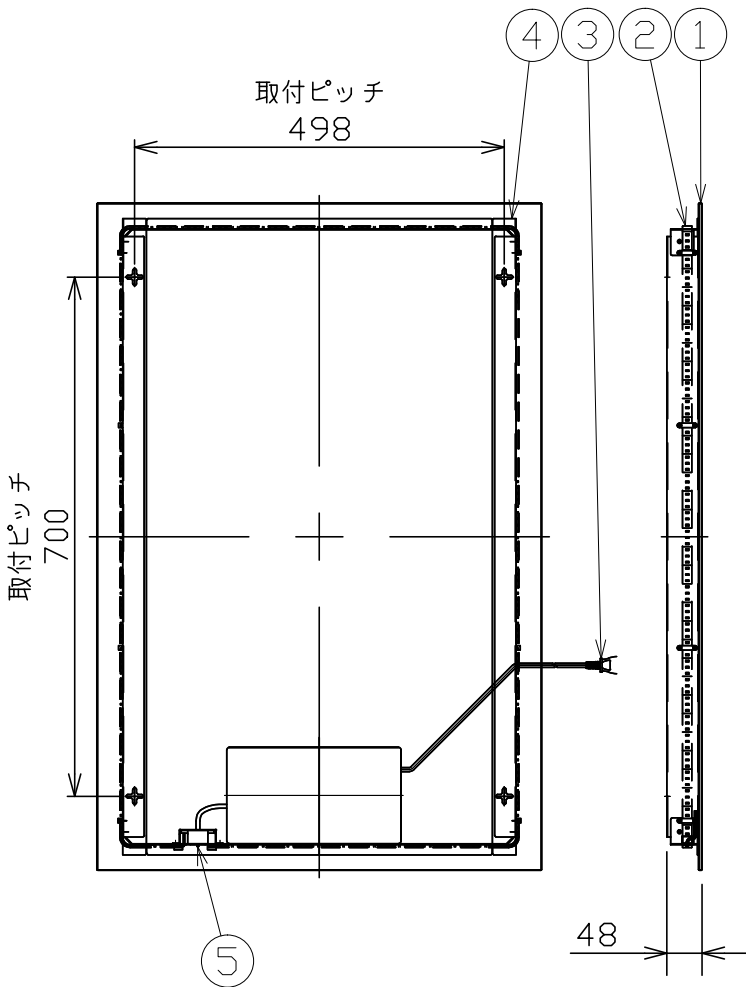

代表型番 MBK018

型番	色温度
MBK018-L	3000K非調光
MBK018-W	4000K非調光

部番	部品名	数量	材質	摘要
1	ミラー	1	ガラス	
2	LED	2		
3	プラグ付コード	1	VFF	黒 7A-125V
4	サポート	2	SPC	白色焼付塗装
5	近接スイッチ	1		

※1 アイマークは、近接スイッチ位置を表す。

定格電圧 (V)	周波数 (Hz)	出力電圧 (V)	入力電流 (A)	消費電力 (W)
100	50/60	DC12	3.12	50

品名	LEDミラー灯	特記事項	承認	担当
取付形態	壁掛け	<ul style="list-style-type: none"> • 近接スイッチ付き (ON-OFF) • φ3.8×38(+/-) 2条ネジ ナベ皿 (三価) ×4 同梱 • 施工用型紙同梱 • 曇り止めヒーター無し 		
接続方法	プラグ			
色温度	3000K/4000K			
平均演色評価数	Ra90以上			
光源寿命	40,000時間			
ランプ光束	2915lm			
エネルギー消費効率	58.3lm/W			
質量	10Kg		米米	根布長