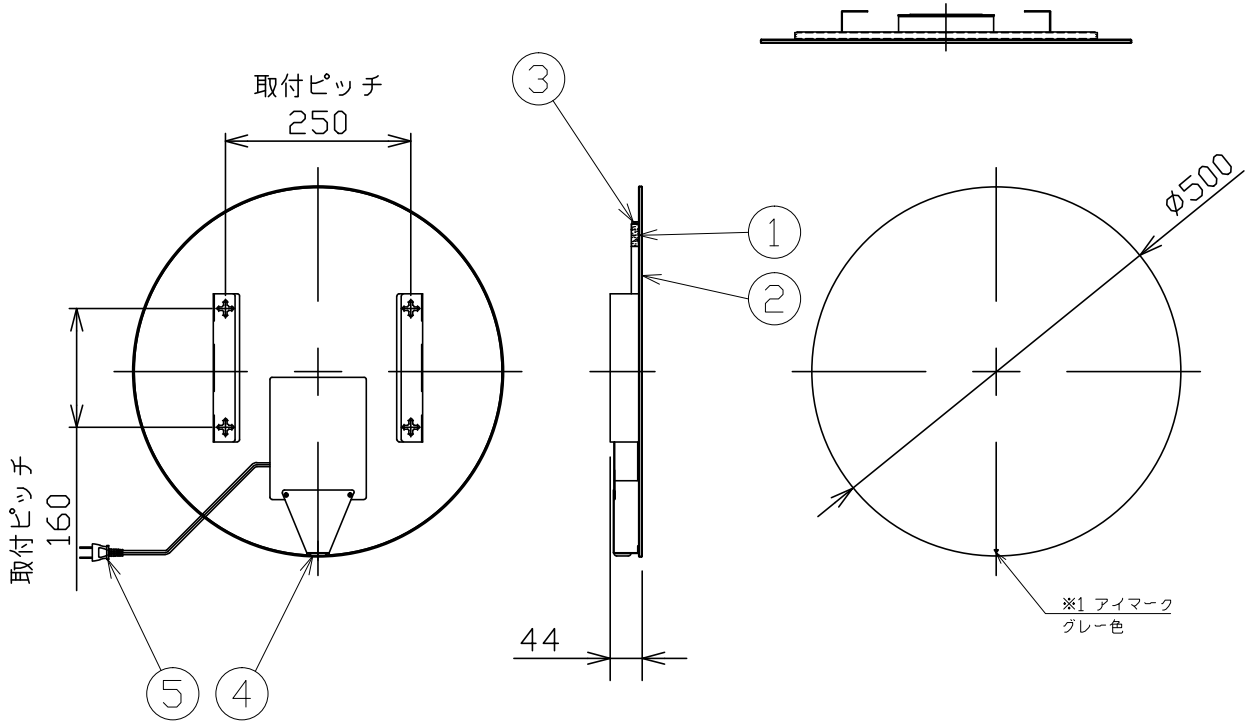

代表型番	MBK019
------	--------

部番	部品名	数量	材質	摘要
1	LED固定リング	1	アクリル	乳白色
2	ミラー	1	ガラス	
3	LED	1		
4	サポート	2	SPC	白色焼付塗装
5	プラグ付コード	1	VFF	黒 7A-125V

型番	色温度
MBK019-L	3000K非調光
MBK019-W	4000K非調光

※1 アイマークは、近接スイッチ位置を表す。

定格電圧 (V)	周波数 (Hz)	出力電圧 (V)	入力電流 (A)	消費電力 (W)
100	50/60	DC12	1.45	24

品名	LEDミラー灯	特記事項	承認	担当
取付形態	壁掛け	<ul style="list-style-type: none"> • 近接スイッチ付き (ON-OFF) • φ3.8×38(+/-) 2条ネジ ナベ皿 (三価) ×4 同梱 • 施工用型紙同梱 • 曇り止めヒーター無し 		
接続方法	プラグ			
色温度	3000K/4000K			
平均演色評価数	Ra90以上			
光源寿命	40,000時間			
ランプ光束	1347lm			
エネルギー消費効率	56.1lm/W			
質量	5.0Kg		米米	根布長