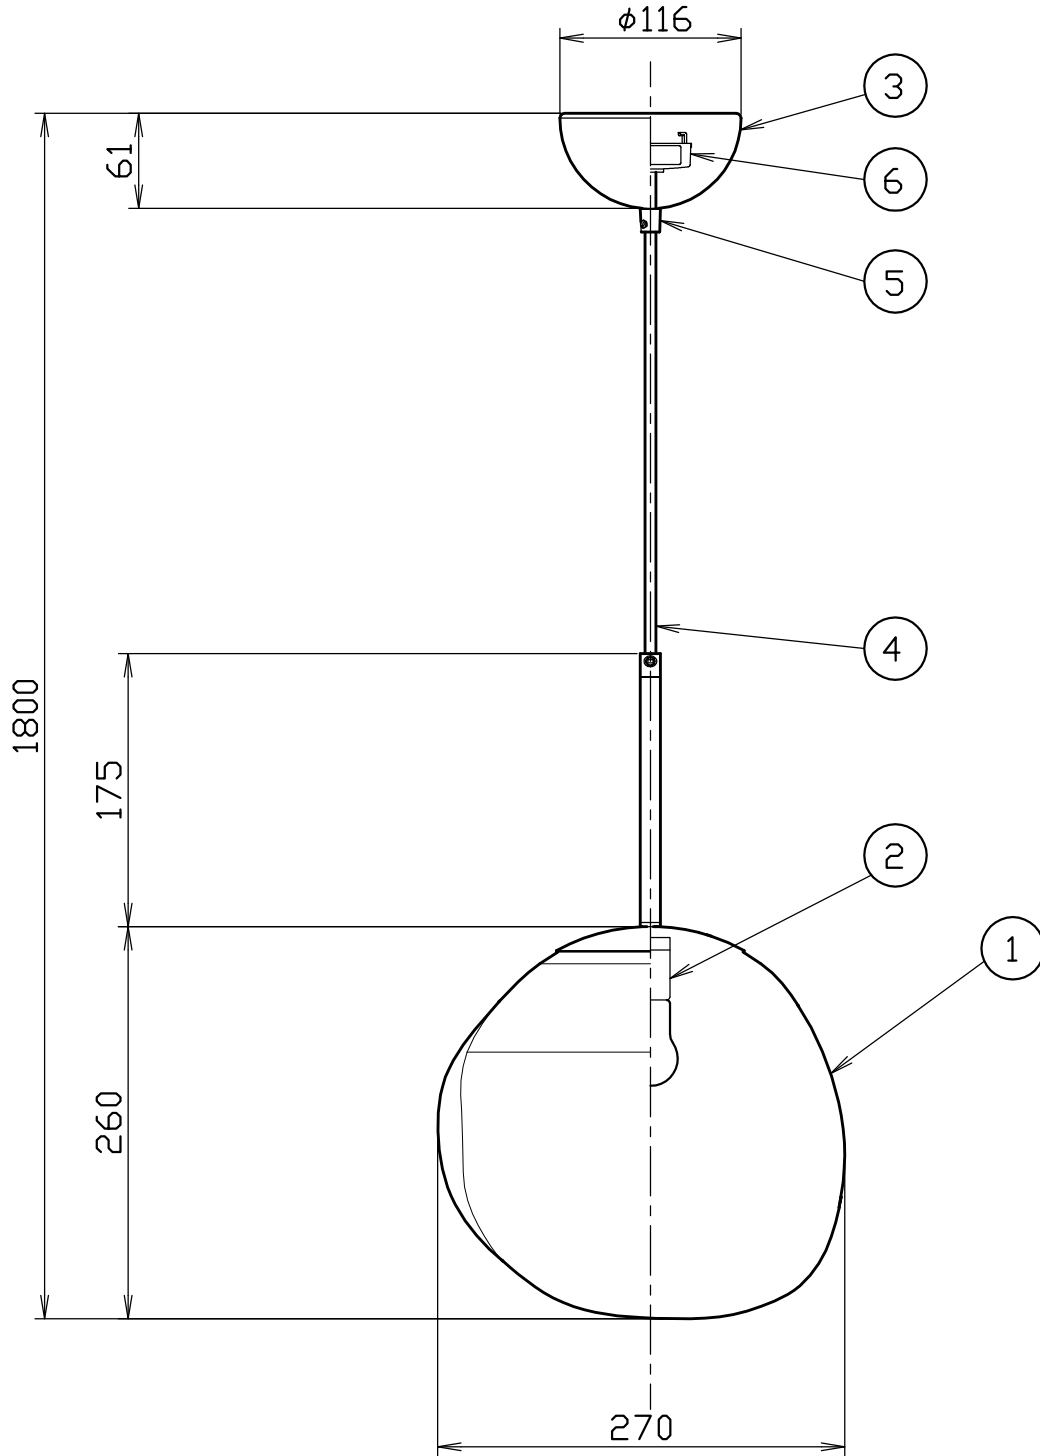

〈MELT 30 PENDANT〉

安全のためにご使用前に必ず取扱説明書をお読みください。

					品番	TL21MLT01-CHO/CHROME					
						TL21MLT01-CPO/COPPER					
						TL21MLT01-GDO/GOLD					
						TL21MLT01-SMO/SMOKE					
6	引掛シーリングキャップ	ユリア樹脂	1	WG7061W	質量	1.0kg	電球	E17 LED 5W			
5	固定ナット	ナイロン (PA66)	1					E17 25W			
4	コード	HVCTF	1								
3	フランジ	鉄	1		尺度	1/5		検			
2	ソケット	磁器	1	□金E17		印		印		印	藤沢
1	シェード	ポリカーボネート	1		作成日	2023.03.25		TDX株式会社			
部番	部品名	材質	数	備考							