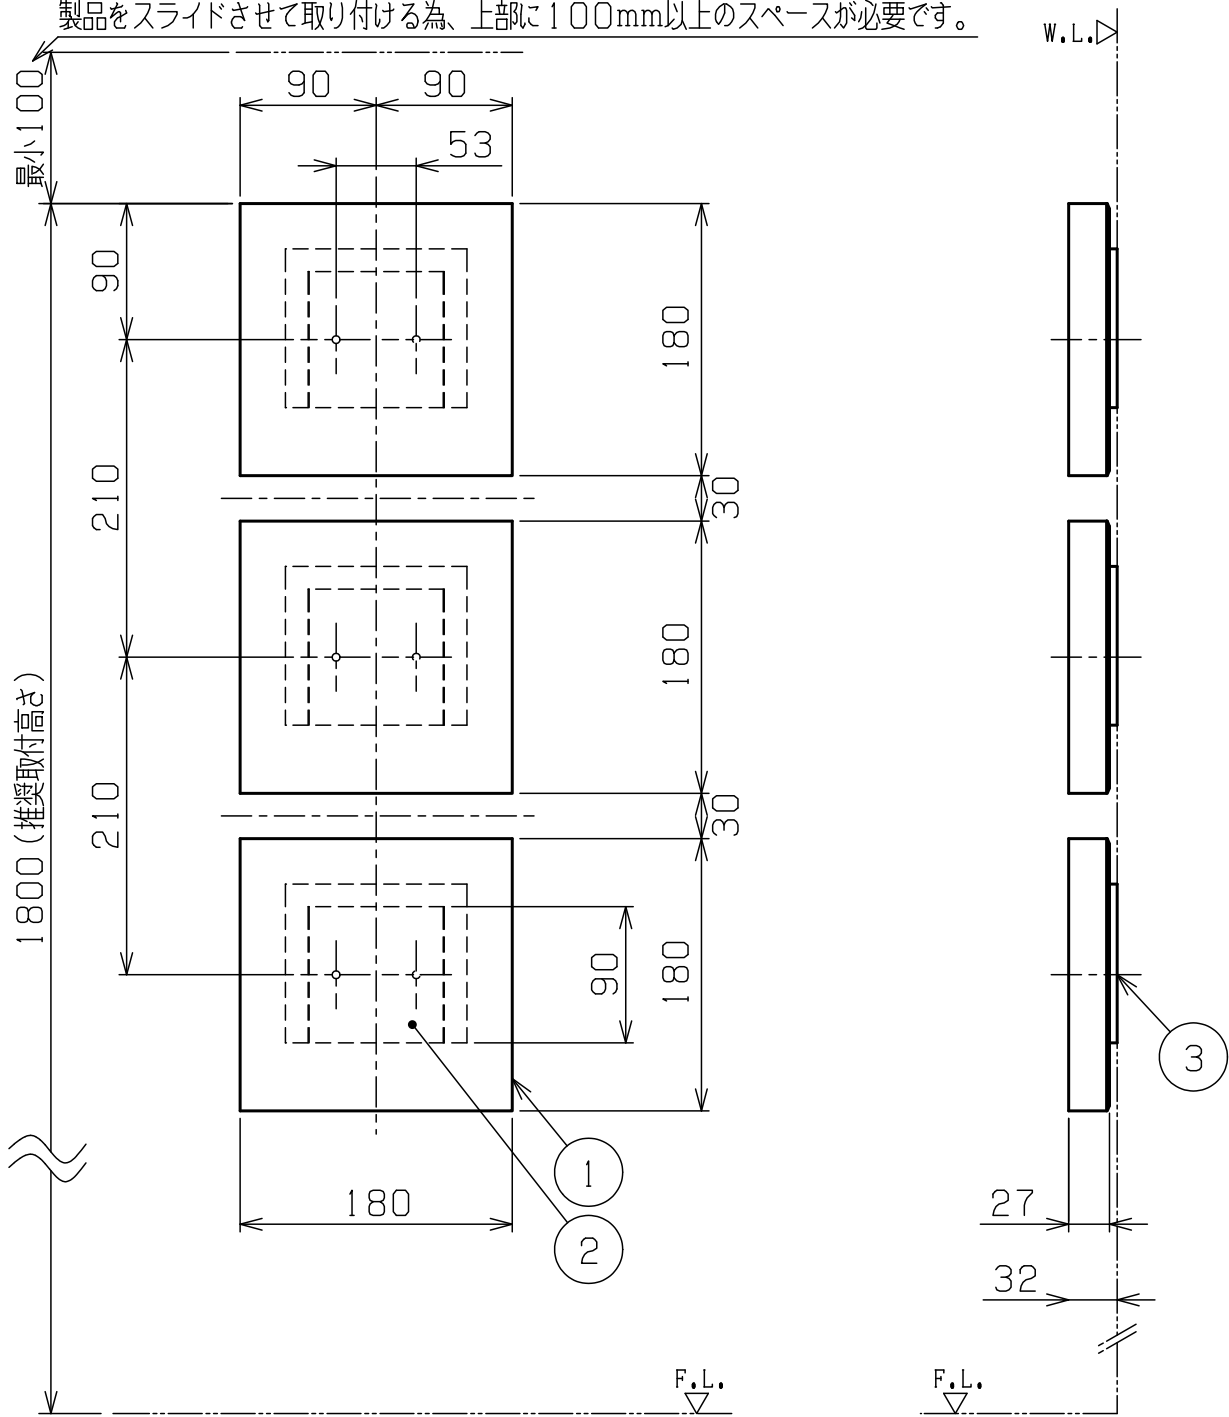

製品をスライドさせて取り付けける為、上部に100mm以上のスペースが必要です。

取付レイアウト図 (参考)
 本体重量: 約1.1kg/個

- ・アクリルミラーは材質の特性上、キズがつきやすく、また、映る像が歪んで見える場合があります。予めご了承ください。
- ・本製品はデザインの特性上、鋭利な部分があります。ケガ等をされないことがないよう、ご使用時にはご注意ください。
- ・本製品は、強度の弱い、補強のついていない壁には取付けないでください。
- ・本製品は完全固定ではありません。ご使用時にはご注意ください。

8				
7				
6				
5				
4				
3	取付ネジ 4X25		6	⊕タッピングネジ
2	スライド板	アクリル	3	
1	本体	アクリル	3	
部番	部品名	材質	個数	摘要・仕上

株式会社 リライアンス	品名	アクリルミラーS (3台セット)	品番	MITATE-DMS3
--------------------	----	------------------	----	-------------