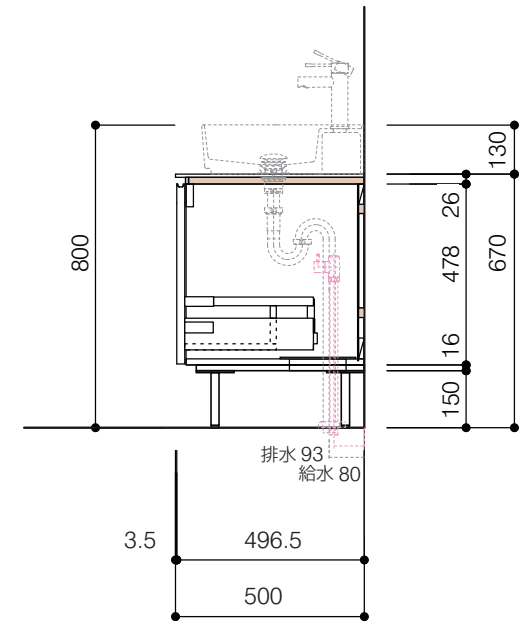

洗面器:CIE-SHCOLARF60  
水栓金具:JP304501  
の場合

背板開口フサギ板×1

ポリ合板4mm  
Tビス留580×300

底板開口フサギ板×1

ポリ合板4mm  
Tビス留580×200

取付け下地芯

取付け下地芯

単位:mm

品名 アサンブラージュ洗面キャビネット 間口1200mm 引き出し+2段引き出しタイプ(左仕様)脚部 H=150mm

品番 **OCA-1200L/色+脚色**

仕様

- サイズ:W1200×D500×H670mm●4本脚●天板:ウルトラセラミック●扉:マットペイント
- 引出:フルスライドソフトクローズ●洗面ボウル:水栓金具・排水目皿・トラップ・止水栓別途
- 受注生産

重量 - 縮尺 -

**AQUAPiA**  
ENJOY BATHROOM EXPERIENCE

●TEL 0120-65-1232●FAX 06-6532-1580  
hits@hiratatile.co.jp

洗面器:CIE-SHCOLARF60  
水栓金具:JP304501  
の場合

背板開口フサギ板×1

ポリ合板4mm  
Tビス留580×300

底板開口フサギ板×1

ポリ合板4mm  
Tビス留580×200

単位:mm

品名 アサンブラージュ洗面キャビネット 間口1200mm 引き出し+2段引き出しタイプ(左仕様)脚部 H=150mm

品番 **OCA-1200L/色+脚色**

- 仕様
- サイズ:W1200×D500×H670mm●4本脚●天板:ウルトラセラミック●扉:マットペイント
  - 引出:フルスライドソフトクローズ●洗面ボウル:水栓金具:排水目皿:トラップ:止水栓別途
  - 受注生産

重量 - 縮尺 -

**AQUAPiA** ●TEL 0120-65-1232●FAX 06-6532-1580  
ENJOY BATHROOM EXPERIENCE hits@hiratatile.co.jp