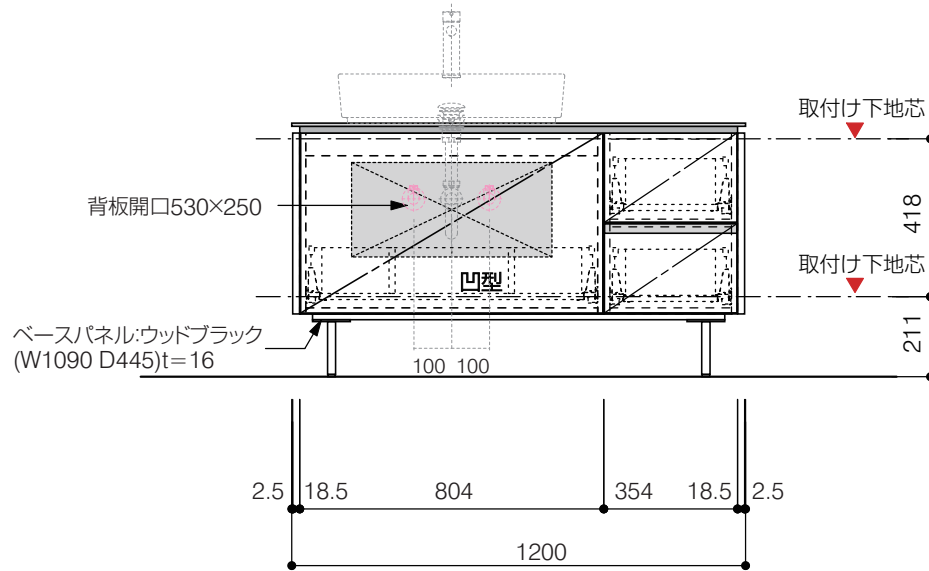

洗面器:CIE-SHCOLARF60  
水栓金具:JP304501  
の場合

背板開口フサギ板×1

ポリ合板4mm  
Tビス留580×300

底板開口フサギ板×1

ポリ合板4mm  
Tビス留580×200

取付け下地芯

取付け下地芯

単位:mm

品名 アサンブラージュ洗面キャビネット 間口1200mm 引き出し+2段引き出しタイプ(左仕様)脚部 H=150mm

品番 **OCA-1200L/色+脚色**

仕様

- サイズ:W1200×D500×H670mm●4本脚●天板:ウルトラセラミック●扉:マットペイント
- 引出:フルスライドソフトクローズ●洗面ボウル:水栓金具・排水目皿・トラップ・止水栓別途
- 受注生産

重量 - 縮尺 -

**AQUAPiA**  
ENJOY BATHROOM EXPERIENCE

●TEL 0120-65-1232●FAX 06-6532-1580  
hits@hiratatile.co.jp

洗面器:CIE-SHCOLARF60  
水栓金具:JP304501  
の場合

背板開口フサギ板×1

ポリ合板4mm  
Tビス留580×300

底板開口フサギ板×1

ポリ合板4mm  
Tビス留580×200

単位:mm

品名 アサンブラージュ洗面キャビネット 間口1200mm 引き出し+2段引き出しタイプ(左仕様)脚部 H=150mm

品番 **OCA-1200L/色+脚色**

- 仕様
- サイズ:W1200×D500×H670mm●4本脚●天板:ウルトラセラミック●扉:マットペイント
  - 引出:フルスライドソフトクローズ●洗面ボウル:水栓金具:排水目皿:トラップ:止水栓別途
  - 受注生産

重量 - 縮尺 -

**AQUAPiA** ●TEL 0120-65-1232●FAX 06-6532-1580  
ENJOY BATHROOM EXPERIENCE hits@hiratatile.co.jp