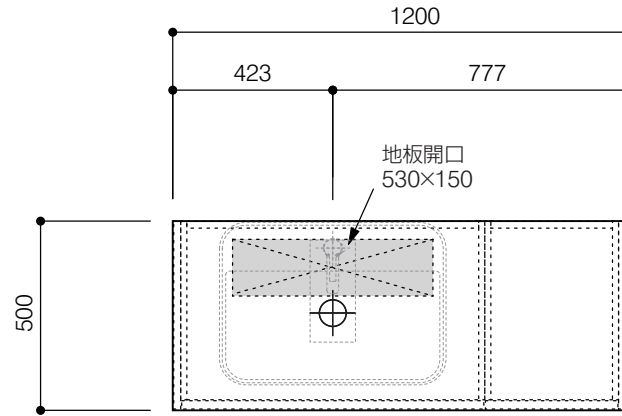

洗面器:CIE-SHCOLARF60  
水栓金具:JP304501  
の場合

背板開口フサギ板×1

ポリ合板4mm  
Tビス留580×300

底板開口フサギ板×1

ポリ合板4mm  
Tビス留580×200

取付け下地芯

取付け下地芯

単位:mm

品名 アサンブラージュ洗面キャビネット 間口1200mm 引き出し+2段引き出しタイプ(左仕様)脚部 H=150mm

品番 **OCA-1200L/色+脚色**

仕様

- サイズ:W1200×D500×H670mm●4本脚●天板:ウルトラセラミック●扉:マットペイント
- 引出:フルスライドソフトクローズ●洗面ボウル:水栓金具・排水目皿・トラップ・止水栓別途
- 受注生産

重量 - 縮尺 -

**AQUAPiA**  
ENJOY BATHROOM EXPERIENCE

●TEL 0120-65-1232●FAX 06-6532-1580  
hits@hiratatile.co.jp

洗面器:CIE-SHCOLARF60  
水栓金具:JP304501  
の場合

背板開口フサギ板×1

ポリ合板4mm  
Tビス留580×300

底板開口フサギ板×1

ポリ合板4mm  
Tビス留580×200

単位:mm

品名 アサンブラージュ洗面キャビネット 間口1200mm 引き出し+2段引き出しタイプ(左仕様)脚部 H=150mm

品番 **OCA-1200L/色+脚色**

- 仕様
- サイズ:W1200×D500×H670mm●4本脚●天板:ウルトラセラミック●扉:マットペイント
  - 引出:フルスライドソフトクローズ●洗面ボウル:水栓金具:排水目皿:トラップ:止水栓別途
  - 受注生産

重量 - 縮尺 -

**AQUAPiA** ●TEL 0120-65-1232●FAX 06-6532-1580  
ENJOY BATHROOM EXPERIENCE hits@hiratatile.co.jp