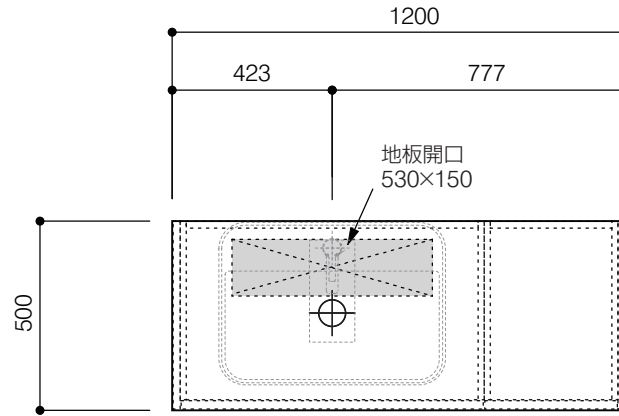

洗面器:CIE-SHCOLARF60  
水栓金具:JP304501  
の場合

背板開口フサギ板×1

ポリ合板4mm  
Tビス留580×300

底板開口フサギ板×1

ポリ合板4mm  
Tビス留580×200

取付け下地芯

取付け下地芯

単位:mm

品名 アサンブラージュ洗面キャビネット 間口1200mm 引き出し+2段引き出しタイプ(左仕様)脚部 H=150mm

品番 **OCA-1200L/色+脚色**

仕様

- サイズ:W1200×D500×H670mm●4本脚●天板:ウルトラセラミック●扉:マットペイント
- 引出:フルスライドソフトクローズ●洗面ボウル:水栓金具・排水目皿・トラップ・止水栓別途
- 受注生産

重量 - 縮尺 -

**AQUAPiA**  
ENJOY BATHROOM EXPERIENCE

●TEL 0120-65-1232●FAX 06-6532-1580  
hits@hiratatile.co.jp

洗面器:CIE-SHCOLARF60  
水栓金具:JP304501  
の場合

背板開口フサギ板×1

ポリ合板4mm  
Tビス留580×300

底板開口フサギ板×1

ポリ合板4mm  
Tビス留580×200

単位:mm

品名 アサンブラージュ洗面キャビネット 間口1200mm 引き出し+2段引き出しタイプ(左仕様)脚部 H=150mm

品番 **OCA-1200L/色+脚色**

- 仕様
- サイズ:W1200×D500×H670mm●4本脚●天板:ウルトラセラミック●扉:マットペイント
  - 引出:フルスライドソフトクローズ●洗面ボウル:水栓金具:排水目皿:トラップ:止水栓別途
  - 受注生産

重量 - 縮尺 -

**AQUAPiA** ●TEL 0120-65-1232●FAX 06-6532-1580  
ENJOY BATHROOM EXPERIENCE hits@hiratatile.co.jp