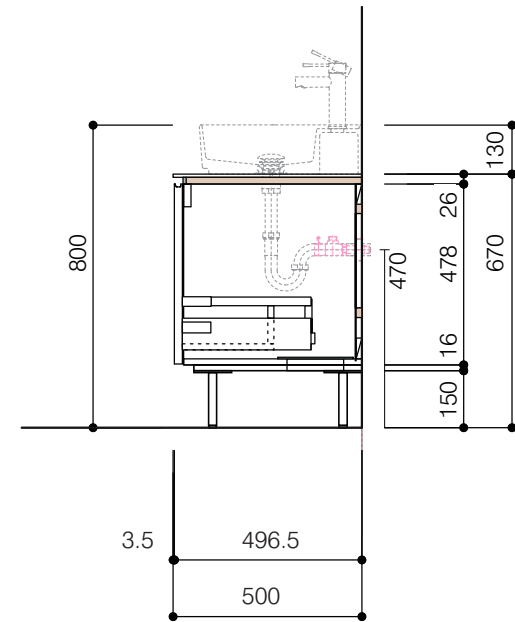

洗面器:CIE-SHCOLARF60  
水栓金具:JP304501  
の場合

背板開口フサギ板×1

ポリ合板4mm  
Tビス留580×300

底板開口フサギ板×1

ポリ合板4mm  
Tビス留580×200

取付け下地芯

取付け下地芯

単位:mm

品名 アサンブラージュ洗面キャビネット 間口1200mm 引き出し+2段引き出しタイプ(左仕様)脚部 H=150mm

品番 **OCA-1200L/色+脚色**

仕様

- サイズ:W1200×D500×H670mm●4本脚●天板:ウルトラセラミック●扉:マットペイント
- 引出:フルスライドソフトクローズ●洗面ボウル:水栓金具・排水目皿・トラップ・止水栓別途
- 受注生産

重量 - 縮尺 -

**AQUAPiA**  
ENJOY BATHROOM EXPERIENCE

●TEL 0120-65-1232●FAX 06-6532-1580  
hits@hiratatile.co.jp

洗面器:CIE-SHCOLARF60  
水栓金具:JP304501  
の場合

背板開口フサギ板×1

ポリ合板4mm  
Tビス留580×300

底板開口フサギ板×1

ポリ合板4mm  
Tビス留580×200

単位:mm

品名 アサンブラージュ洗面キャビネット 間口1200mm 引き出し+2段引き出しタイプ(左仕様)脚部 H=150mm

品番 **OCA-1200L/色+脚色**

- 仕様
- サイズ:W1200×D500×H670mm●4本脚●天板:ウルトラセラミック●扉:マットペイント
  - 引出:フルスライドソフトクローズ●洗面ボウル:水栓金具:排水目皿:トラップ:止水栓別途
  - 受注生産

重量 - 縮尺 -

**AQUAPiA** ●TEL 0120-65-1232●FAX 06-6532-1580  
ENJOY BATHROOM EXPERIENCE hits@hiratatile.co.jp