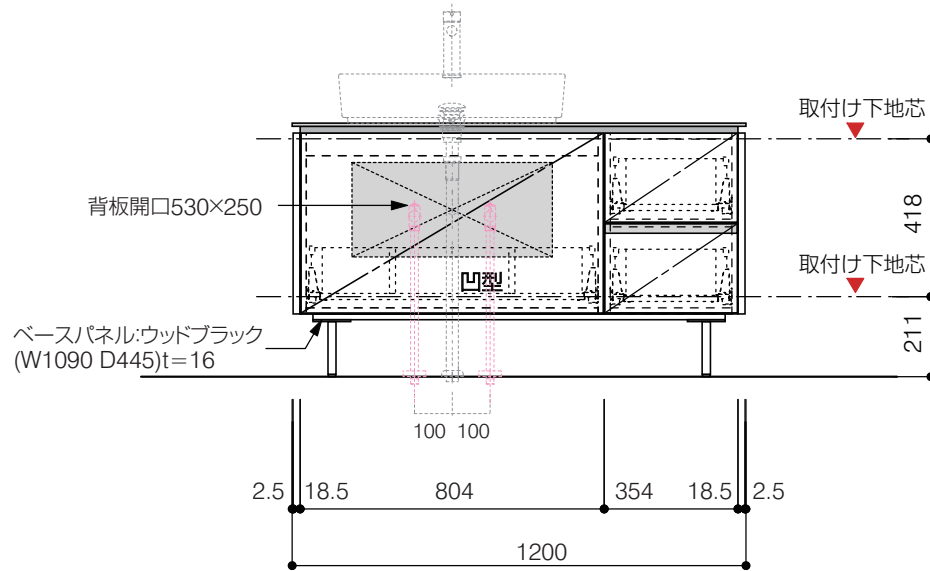

品名 アサンブラージュ洗面キャビネット 間口1200mm 引き出し+2段引き出しタイプ(左仕様)脚部 H=150mm

品番 **OCA-1200L/色+脚色**

仕様

- サイズ:W1200×D500×H670mm●4本脚●天板:ウルトラセラミック●扉:マットペイント
- 引出:フルスライドソフトクローズ●洗面ボウル:水栓金具・排水目皿・トラップ・止水栓別途
- 受注生産

重量 - 縮尺 -

**AQUAPiA**  
ENJOY BATHROOM EXPERIENCE

●TEL 0120-65-1232●FAX 06-6532-1580  
hits@hiratatile.co.jp

洗面器:CIE-SHCOLARF60  
水栓金具:JP304501  
の場合

背板開口フサギ板×1

ポリ合板4mm  
Tビス留580×300

底板開口フサギ板×1

ポリ合板4mm  
Tビス留580×200

単位:mm

品名 アサンブラージュ洗面キャビネット 間口1200mm 引き出し+2段引き出しタイプ(左仕様)脚部 H=150mm

品番 **OCA-1200L/色+脚色**

- 仕様
- サイズ:W1200×D500×H670mm●4本脚●天板:ウルトラセラミック●扉:マットペイント
  - 引出:フルスライドソフトクローズ●洗面ボウル:水栓金具:排水目皿:トラップ:止水栓別途
  - 受注生産

重量 - 縮尺 -

**AQUAPiA** ●TEL 0120-65-1232●FAX 06-6532-1580  
ENJOY BATHROOM EXPERIENCE hits@hiratatile.co.jp