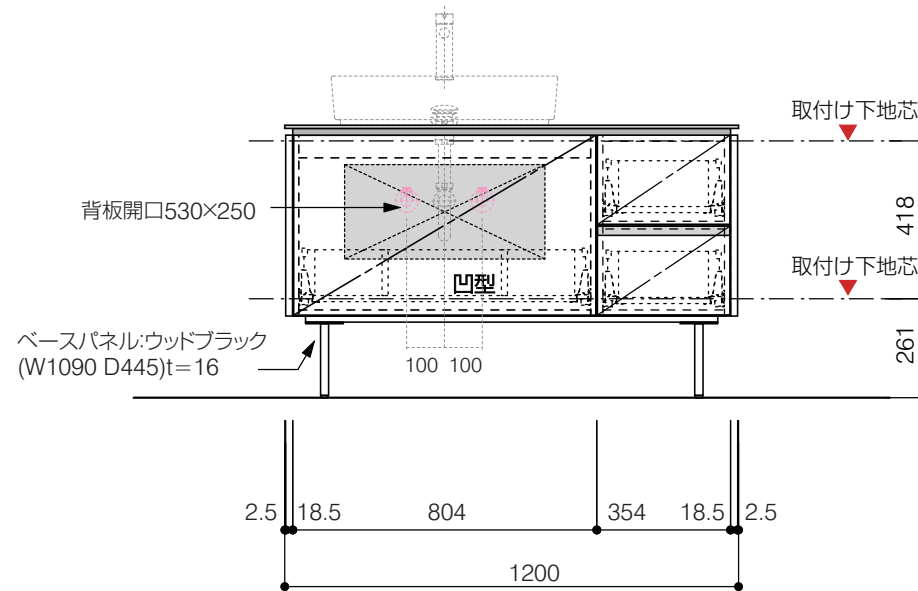

洗面器:CIE-SHCOLARF60
水栓金具:JP304501
の場合

背板開口フサギ板×1

ポリ合板4mm
Tビス留580×300

底板開口フサギ板×1

ポリ合板4mm
Tビス留580×200

単位:mm

品名 アサンブラージュ洗面キャビネット 間口1200mm 引き出し+2段引き出しタイプ(左仕様)脚部 H=200mm

品番 **OCA-1200L/色+200脚色**

仕様

- サイズ:W1200×D500×H720mm●4本脚●天板:ウルトラセラミック●扉:マットペイント
- 引出:フルスライドソフトクローズ●洗面ボウル:水栓金具・排水目皿・トラップ・止水栓別途
- 受注生産

重量 - 縮尺 -

AQUA Pi A
ENJOY BATHROOM EXPERIENCE

●TEL 0120-65-1232●FAX 06-6532-1580
hits@hiratatile.co.jp

- 仕様
- サイズ:W1200×D500×H720mm●4本脚●天板:ウルトラセラミック●扉:マットペイント
 - 引出:フルスライドソフトクローズ●洗面ボウル:水栓金具・排水目皿・トラップ・止水栓別途
 - 受注生産

重量 - 縮尺 -

AQUA PiA
ENJOY BATHROOM EXPERIENCE

●TEL 0120-65-1232●FAX 06-6532-1580
hits@hiratatile.co.jp