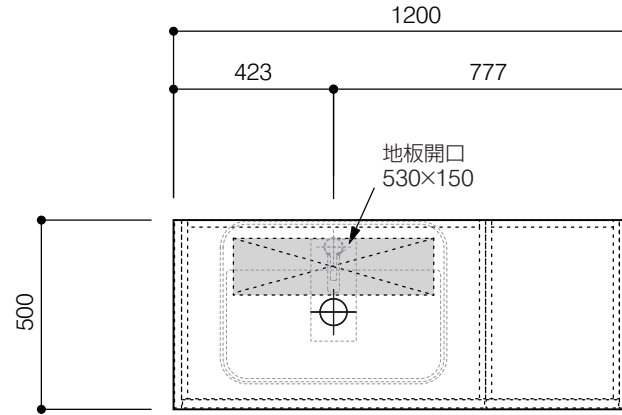

洗面器:CIE-SHCOLARF60
水栓金具:JP304501
の場合

背板開口フサギ板×1

ポリ合板4mm
Tビス留580×300

底板開口フサギ板×1

ポリ合板4mm
Tビス留580×200

単位:mm

品名 アサンブラージュ洗面キャビネット 間口1200mm 引き出し+2段引き出しタイプ(左仕様)脚部 H=200mm

品番 **OCA-1200L/色+200脚色**

仕様

- サイズ:W1200×D500×H720mm●4本脚●天板:ウルトラセラミック●扉:マットペイント
- 引出:フルスライドソフトクローズ●洗面ボウル:水栓金具・排水目皿・トラップ・止水栓別途
- 受注生産

重量 - 縮尺 -

AQUA Pi A
ENJOY BATHROOM EXPERIENCE

●TEL 0120-65-1232●FAX 06-6532-1580
hits@hiratatile.co.jp

- 仕様
- サイズ:W1200×D500×H720mm●4本脚●天板:ウルトラセラミック●扉:マットペイント
 - 引出:フルスライドソフトクローズ●洗面ボウル:水栓金具・排水目皿・トラップ・止水栓別途
 - 受注生産

重量 - 縮尺 -

AQUA PiA
ENJOY BATHROOM EXPERIENCE

●TEL 0120-65-1232●FAX 06-6532-1580
hits@hiratatile.co.jp