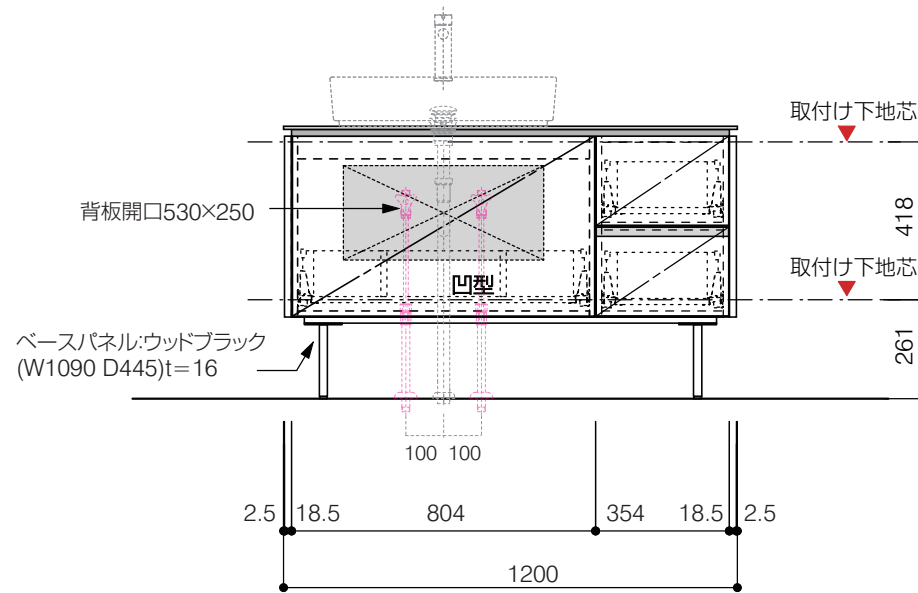

仕様

- サイズ:W1200×D500×H720mm●4本脚●天板:ウルトラセラミック●扉:マットペイント
- 引出:フルスライドソフトクローズ●洗面ボウル:水栓金具・排水目皿・トラップ・止水栓別途
- 受注生産

重量 - 縮尺 -

AQUA Pi A
ENJOY BATHROOM EXPERIENCE

●TEL 0120-65-1232●FAX 06-6532-1580
hits@hiratatile.co.jp

洗面器:CIE-SHCOLARF60
水栓金具:JP304501
の場合

背板開口フサギ板×1

ポリ合板4mm
Tビス留580×300

底板開口フサギ板×1

ポリ合板4mm
Tビス留580×200

単位:mm

品名 アサンブラージュ洗面キャビネット 間口1200mm 引き出し+2段引き出しタイプ(左仕様)脚部 H=200mm

品番 **OCA-1200L/色+200脚色**

- 仕様
- サイズ:W1200×D500×H720mm●4本脚●天板:ウルトラセラミック●扉:マットペイント
 - 引出:フルスライドソフトクローズ●洗面ボウル:水栓金具・排水目皿・トラップ・止水栓別途
 - 受注生産

重量 - 縮尺 -

AQUA PiA
ENJOY BATHROOM EXPERIENCE

●TEL 0120-65-1232●FAX 06-6532-1580
hits@hiratatile.co.jp