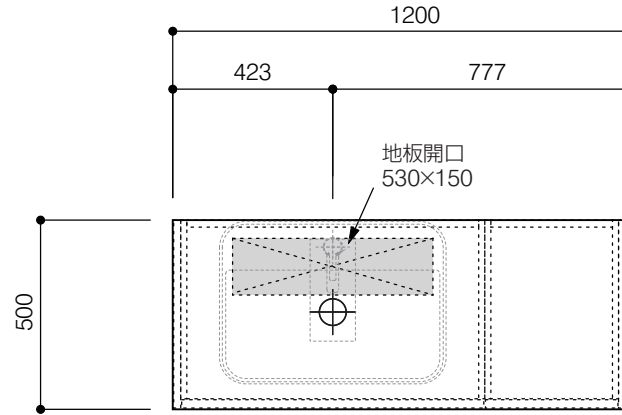

洗面器:CIE-SHCOLARF60
水栓金具:JP304501
の場合

背板開口フサギ板×1

ポリ合板4mm
Tビス留580×300

底板開口フサギ板×1

ポリ合板4mm
Tビス留580×200

単位:mm

品名 アサンブラージュ洗面キャビネット 間口1200mm 引き出し+2段引き出しタイプ(左仕様)脚部 H=200mm

品番 **OCA-1200L/色+200脚色**

仕様

- サイズ:W1200×D500×H720mm●4本脚●天板:ウルトラセラミック●扉:マットペイント
- 引出:フルスライドソフトクローズ●洗面ボウル:水栓金具・排水目皿・トラップ・止水栓別途
- 受注生産

重量 - 縮尺 -

AQUA Pi A
ENJOY BATHROOM EXPERIENCE

●TEL 0120-65-1232●FAX 06-6532-1580
hits@hiratatile.co.jp

- 仕様
- サイズ:W1200×D500×H720mm●4本脚●天板:ウルトラセラミック●扉:マットペイント
 - 引出:フルスライドソフトクローズ●洗面ボウル:水栓金具・排水目皿・トラップ・止水栓別途
 - 受注生産

重量 - 縮尺 -

AQUA PiA
ENJOY BATHROOM EXPERIENCE

●TEL 0120-65-1232●FAX 06-6532-1580
hits@hiratatile.co.jp