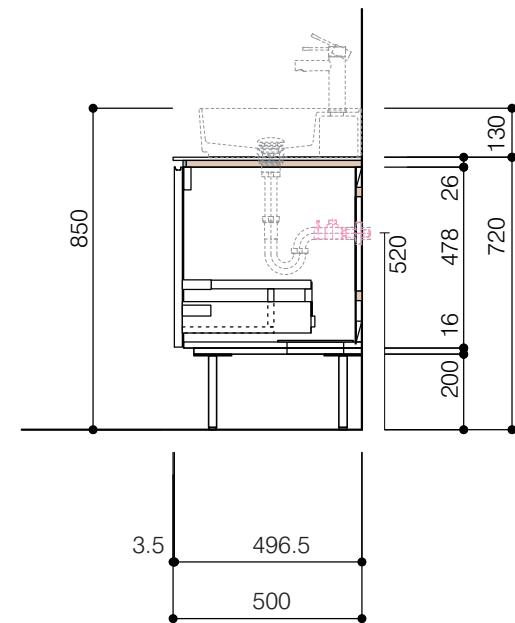

洗面器:CIE-SHCOLARF60
水栓金具:JP304501
の場合

背板開口フサギ板×1

ポリ合板4mm
Tビス留580×300

底板開口フサギ板×1

ポリ合板4mm
Tビス留580×200

単位:mm

品名 アサンブラージュ洗面キャビネット 間口1200mm 引き出し+2段引き出しタイプ(左仕様)脚部 H=200mm

品番 **OCA-1200L/色+200脚色**

仕様

- サイズ:W1200×D500×H720mm●4本脚●天板:ウルトラセラミック●扉:マットペイント
- 引出:フルスライドソフトクローズ●洗面ボウル:水栓金具・排水目皿・トラップ・止水栓別途
- 受注生産

重量 - 縮尺 -

AQUA Pi A
ENJOY BATHROOM EXPERIENCE

●TEL 0120-65-1232●FAX 06-6532-1580
hits@hiratatile.co.jp

- 仕様
- サイズ:W1200×D500×H720mm●4本脚●天板:ウルトラセラミック●扉:マットペイント
 - 引出:フルスライドソフトクローズ●洗面ボウル:水栓金具・排水目皿・トラップ・止水栓別途
 - 受注生産

重量 - 縮尺 -

AQUA PiA
ENJOY BATHROOM EXPERIENCE

●TEL 0120-65-1232●FAX 06-6532-1580
hits@hiratatile.co.jp