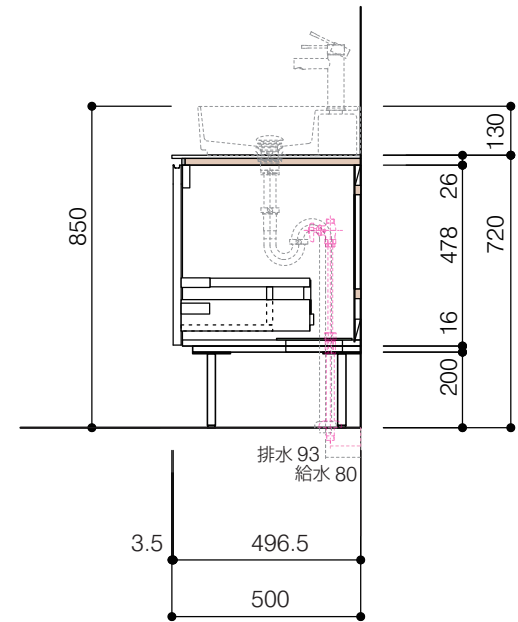

仕様

- サイズ:W1200×D500×H720mm●4本脚●天板:ウルトラセラミック●扉:マットペイント
- 引出:フルスライドソフトクローズ●洗面ボウル:水栓金具・排水目皿・トラップ・止水栓別途
- 受注生産

重量 - 縮尺 -

AQUA Pi A
ENJOY BATHROOM EXPERIENCE

●TEL 0120-65-1232●FAX 06-6532-1580
hits@hiratatile.co.jp

洗面器:CIE-SHCOLARF60
水栓金具:JP304501
の場合

背板開口フサギ板×1

ポリ合板4mm
Tビス留580×300

底板開口フサギ板×1

ポリ合板4mm
Tビス留580×200

単位:mm

品名 アサンブラージュ洗面キャビネット 間口1200mm 引き出し+2段引き出しタイプ(左仕様)脚部 H=200mm

品番 **OCA-1200L/色+200脚色**

- 仕様
- サイズ:W1200×D500×H720mm●4本脚●天板:ウルトラセラミック●扉:マットペイント
 - 引出:フルスライドソフトクローズ●洗面ボウル:水栓金具・排水目皿・トラップ・止水栓別途
 - 受注生産

重量 - 縮尺 -

AQUA PiA
ENJOY BATHROOM EXPERIENCE

●TEL 0120-65-1232●FAX 06-6532-1580
hits@hiratatile.co.jp