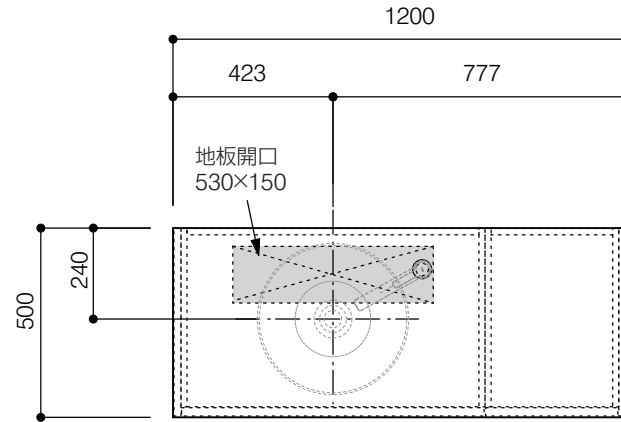

洗面器:CIE-BAERA40
水栓金具:JP303701
の場合

背板開口フサギ板×1

ポリ合板4mm
Tビス留580×300

底板開口フサギ板×1

ポリ合板4mm
Tビス留580×200

単位:mm

品名 アサンブラージュ洗面キャビネット 間口1200mm水栓アウトセット 引き出し+2段引き出しタイプ(左仕様)脚部 H=150mm

品番 **OCA-1200L/OS色+脚色**

- 仕様
- サイズ:W1200×D500×H670mm●4本脚●天板:ウルトラセラミック●扉:マットペイント
 - 引出:フルスライドソフトクローズ●洗面ボウル:水栓金具・排水目皿・トラップ・止水栓別途
 - 受注生産

重量 - 縮尺 -

AQUAPiA ●TEL 0120-65-1232●FAX 06-6532-1580
ENJOY BATHROOM EXPERIENCE hits@hiratatile.co.jp

- 仕様
- サイズ:W1200×D500×H670mm●4本脚●天板:ウルトラセラミック●扉:マットペイント
 - 引出:フルスライドソフトクローズ●洗面ボウル:水栓金具・排水目皿・トラップ・止水栓別途
 - 受注生産

重量 - 縮尺 -

AQUA Pi A ●TEL 0120-65-1232●FAX 06-6532-1580
ENJOY BATHROOM EXPERIENCE hits@hiratatile.co.jp