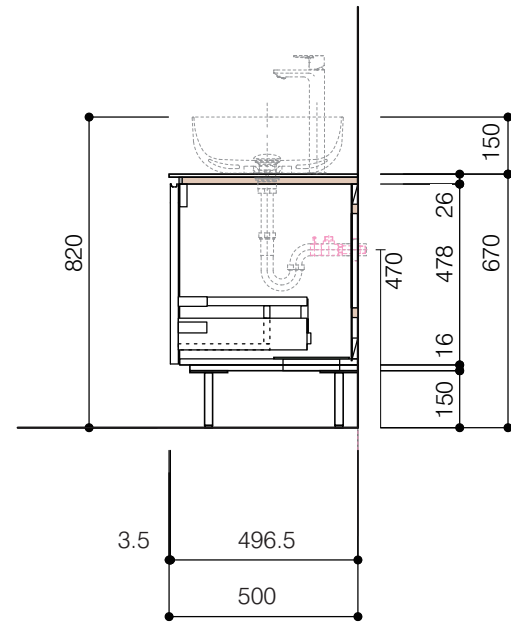

洗面器:CIE-BAERA40
水栓金具:JP303701
の場合

背板開口フサギ板×1

ポリ合板4mm
Tビス留580×300

底板開口フサギ板×1

ポリ合板4mm
Tビス留580×200

単位:mm

品名 アサンブラージュ洗面キャビネット 間口1200mm水栓アウトセット 引き出し+2段引き出しタイプ(左仕様)脚部 H=150mm

品番 **OCA-1200L/OS色+脚色**

- 仕様
- サイズ:W1200×D500×H670mm●4本脚●天板:ウルトラセラミック●扉:マットペイント
 - 引出:フルスライドソフトクローズ●洗面ボウル:水栓金具・排水目皿・トラップ・止水栓別途
 - 受注生産

重量 - 縮尺 -

AQUAPiA ●TEL 0120-65-1232●FAX 06-6532-1580
ENJOY BATHROOM EXPERIENCE hits@hiratatile.co.jp

- 仕様
- サイズ:W1200×D500×H670mm●4本脚●天板:ウルトラセラミック●扉:マットペイント
 - 引出:フルスライドソフトクローズ●洗面ボウル:水栓金具・排水目皿・トラップ・止水栓別途
 - 受注生産

重量 - 縮尺 -

AQUA Pi A ●TEL 0120-65-1232●FAX 06-6532-1580
ENJOY BATHROOM EXPERIENCE hits@hiratatile.co.jp