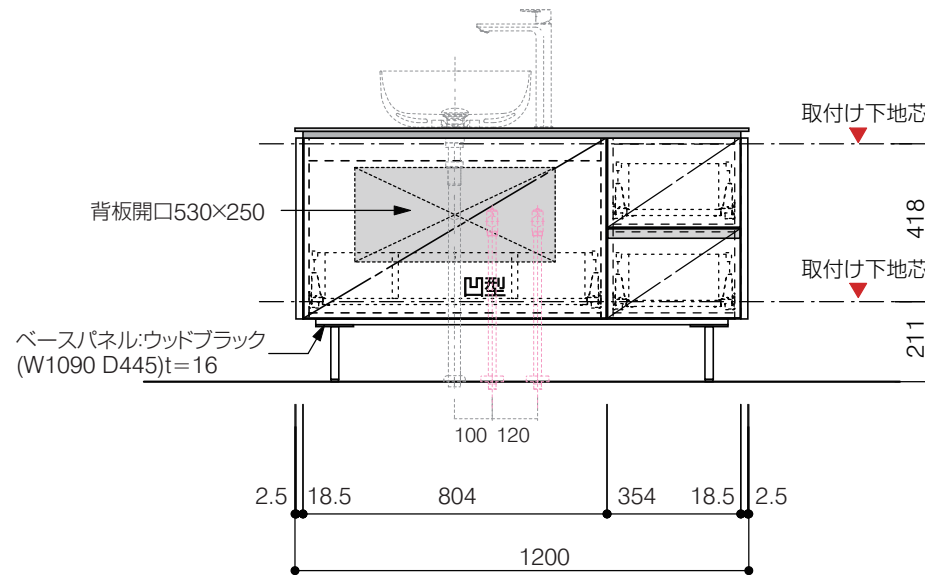

洗面器:CIE-BAERA40
水栓金具:JP303701
の場合

背板開口フサギ板×1

ポリ合板4mm
Tビス留580×300

底板開口フサギ板×1

ポリ合板4mm
Tビス留580×200

単位:mm

品名 アサンブラージュ洗面キャビネット 間口1200mm水栓アウトセット 引き出し+2段引き出しタイプ(左仕様)脚部 H=150mm

品番 **OCA-1200L/OS色+脚色**

- 仕様
- サイズ:W1200×D500×H670mm●4本脚●天板:ウルトラセラミック●扉:マットペイント
 - 引出:フルスライドソフトクローズ●洗面ボウル:水栓金具・排水目皿・トラップ・止水栓別途
 - 受注生産

重量 - 縮尺 -

AQUAPiA ●TEL 0120-65-1232●FAX 06-6532-1580
ENJOY BATHROOM EXPERIENCE hits@hiratatile.co.jp

- 仕様
- サイズ:W1200×D500×H670mm●4本脚●天板:ウルトラセラミック●扉:マットペイント
 - 引出:フルスライドソフトクローズ●洗面ボウル:水栓金具・排水目皿・トラップ・止水栓別途
 - 受注生産

重量 - 縮尺 -

AQUA Pi A ●TEL 0120-65-1232●FAX 06-6532-1580
ENJOY BATHROOM EXPERIENCE hits@hiratatile.co.jp