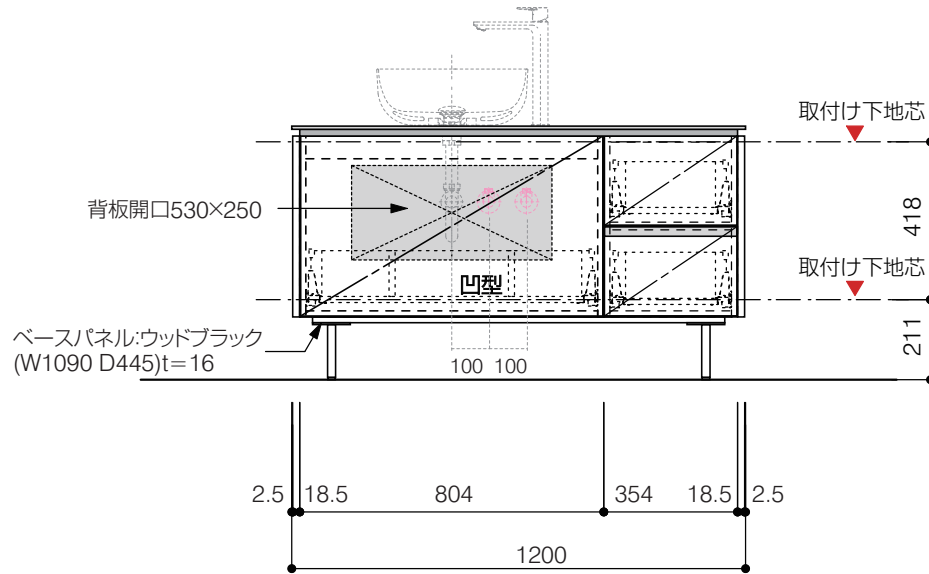

洗面器:CIE-BAERA40
水栓金具:JP303701
の場合

背板開口フサギ板×1

ポリ合板4mm
Tビス留580×300

底板開口フサギ板×1

ポリ合板4mm
Tビス留580×200

単位:mm

品名 アサンブラージュ洗面キャビネット 間口1200mm水栓アウトセット 引き出し+2段引き出しタイプ(左仕様)脚部 H=150mm

品番 **OCA-1200L/OS色+脚色**

- 仕様
- サイズ:W1200×D500×H670mm●4本脚●天板:ウルトラセラミック●扉:マットペイント
 - 引出:フルスライドソフトクローズ●洗面ボウル:水栓金具・排水目皿・トラップ・止水栓別途
 - 受注生産

重量 - 縮尺 -

AQUAPiA ●TEL 0120-65-1232●FAX 06-6532-1580
ENJOY BATHROOM EXPERIENCE hits@hiratatile.co.jp

- 仕様
- サイズ:W1200×D500×H670mm●4本脚●天板:ウルトラセラミック●扉:マットペイント
 - 引出:フルスライドソフトクローズ●洗面ボウル:水栓金具・排水目皿・トラップ・止水栓別途
 - 受注生産

重量 - 縮尺 -

AQUA Pi A ●TEL 0120-65-1232●FAX 06-6532-1580
ENJOY BATHROOM EXPERIENCE hits@hiratatile.co.jp