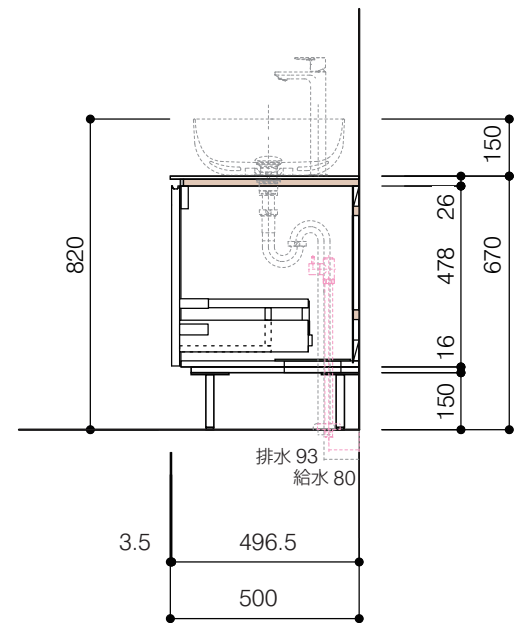

洗面器:CIE-BAERA40
水栓金具:JP303701
の場合

背板開口フサギ板×1

ポリ合板4mm
Tビス留580×300

底板開口フサギ板×1

ポリ合板4mm
Tビス留580×200

単位:mm

品名 アサンブラージュ洗面キャビネット 間口1200mm水栓アウトセット 引き出し+2段引き出しタイプ(左仕様)脚部 H=150mm

品番 **OCA-1200L/OS色+脚色**

- 仕様
- サイズ:W1200×D500×H670mm●4本脚●天板:ウルトラセラミック●扉:マットペイント
 - 引出:フルスライドソフトクローズ●洗面ボウル:水栓金具・排水目皿・トラップ・止水栓別途
 - 受注生産

重量 - 縮尺 -

AQUAPiA ●TEL 0120-65-1232●FAX 06-6532-1580
ENJOY BATHROOM EXPERIENCE hits@hiratatile.co.jp

- 仕様
- サイズ:W1200×D500×H670mm●4本脚●天板:ウルトラセラミック●扉:マットペイント
 - 引出:フルスライドソフトクローズ●洗面ボウル:水栓金具・排水目皿・トラップ・止水栓別途
 - 受注生産

重量 - 縮尺 -

AQUA Pi A ●TEL 0120-65-1232●FAX 06-6532-1580
ENJOY BATHROOM EXPERIENCE hits@hiratatile.co.jp