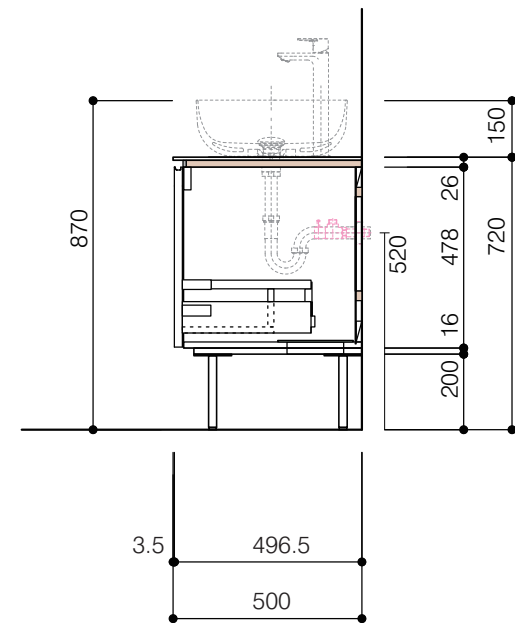

洗面器:CIE-BAERA40
水栓金具:JP303701
の場合

背板開口フサギ板×1

ポリ合板4mm
Tビス留580×300

底板開口フサギ板×1

ポリ合板4mm
Tビス留580×200

単位:mm

品名 アサンブラージュ洗面キャビネット 間口1200mm 水栓アウトセット 引き出し+2段引き出しタイプ(左仕様)脚部 H=200mm

品番 **OCA-1200L/OS色+200脚色**

仕様

- サイズ:W1200×D500×H720mm
- 4本脚
- 天板:ウルトラセラミック
- 扉:マットペイント
- 引出:フルスライドソフトクローズ
- 洗面ボウル:水栓金具・排水目皿・トラップ・止水栓別途
- 受注生産

重量 - 縮尺 -

AQUA Pi A
ENJOY BATHROOM EXPERIENCE

●TEL 0120-65-1232 ●FAX 06-6532-1580
hits@hiratatile.co.jp

仕様

- サイズ:W1200×D500×H720mm
- 4本脚
- 天板:ウルトラセラミック
- 扉:マットペイント
- 引出:フルスライドソフトクローズ
- 洗面ボウル:水栓金具・排水目皿・トラップ・止水栓別途
- 受注生産

重量 - 縮尺 -

AQUAPiA
ENJOY BATHROOM EXPERIENCE

●TEL 0120-65-1232 ●FAX 06-6532-1580
hits@hiratatile.co.jp