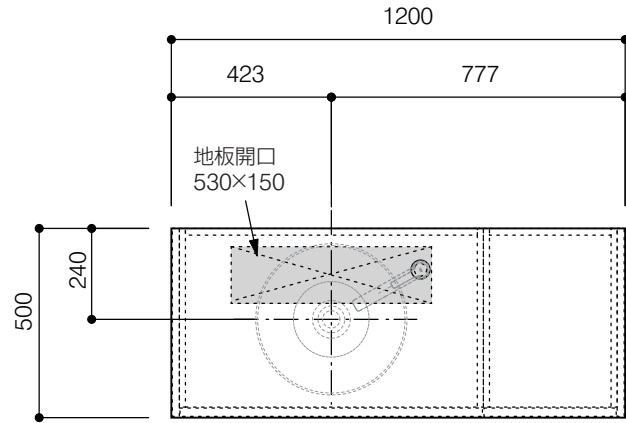

洗面器:CIE-BAERA40
水栓金具:JP303701
の場合

背板開口フサギ板×1

ポリ合板4mm
Tビス留580×300

底板開口フサギ板×1

ポリ合板4mm
Tビス留580×200

単位:mm

品名 アサンブラージュ洗面キャビネット 間口1200mm 水栓アウトセット 引き出し+2段引き出しタイプ(左仕様)脚部 H=200mm

品番 **OCA-1200L/OS色+200脚色**

仕様

- サイズ:W1200×D500×H720mm
- 4本脚
- 天板:ウルトラセラミック
- 扉:マットペイント
- 引出:フルスライドソフトクローズ
- 洗面ボウル:水栓金具・排水目皿・トラップ・止水栓別途
- 受注生産

重量 - 縮尺 -

AQUA Pi A
ENJOY BATHROOM EXPERIENCE

●TEL 0120-65-1232 ●FAX 06-6532-1580
hits@hiratatile.co.jp

仕様

- サイズ:W1200×D500×H720mm
- 4本脚
- 天板:ウルトラセラミック
- 扉:マットペイント
- 引出:フルスライドソフトクローズ
- 洗面ボウル:水栓金具・排水目皿・トラップ・止水栓別途
- 受注生産

重量 - 縮尺 -

AQUAPiA
ENJOY BATHROOM EXPERIENCE

●TEL 0120-65-1232 ●FAX 06-6532-1580
hits@hiratatile.co.jp