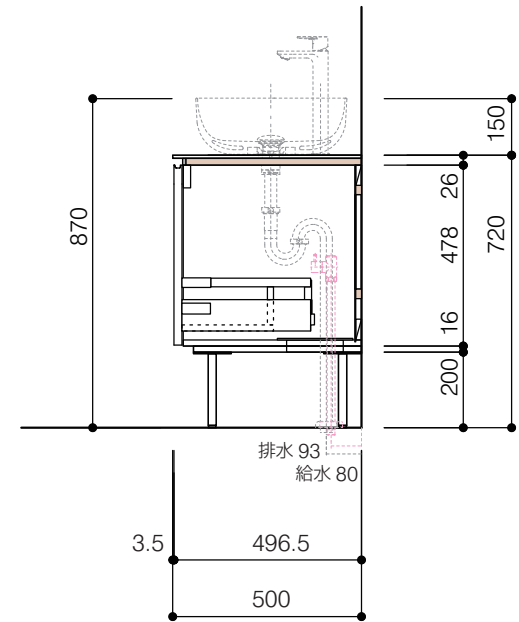

洗面器:CIE-BAERA40
水栓金具:JP303701
の場合

背板開口フサギ板×1

ポリ合板4mm
Tビス留580×300

底板開口フサギ板×1

ポリ合板4mm
Tビス留580×200

単位:mm

品名 アサンブラージュ洗面キャビネット 間口1200mm 水栓アウトセット 引き出し+2段引き出しタイプ(左仕様)脚部 H=200mm

品番 **OCA-1200L/OS色+200脚色**

仕様

- サイズ:W1200×D500×H720mm
- 4本脚
- 天板:ウルトラセラミック
- 扉:マットペイント
- 引出:フルスライドソフトクローズ
- 洗面ボウル:水栓金具・排水目皿・トラップ・止水栓別途
- 受注生産

重量 - 縮尺 -

AQUA Pi A
ENJOY BATHROOM EXPERIENCE

●TEL 0120-65-1232 ●FAX 06-6532-1580
hits@hiratatile.co.jp

仕様

- サイズ:W1200×D500×H720mm
- 4本脚
- 天板:ウルトラセラミック
- 扉:マットペイント
- 引出:フルスライドソフトクローズ
- 洗面ボウル:水栓金具・排水目皿・トラップ・止水栓別途
- 受注生産

重量 - 縮尺 -

AQUAPiA
ENJOY BATHROOM EXPERIENCE

●TEL 0120-65-1232 ●FAX 06-6532-1580
hits@hiratatile.co.jp