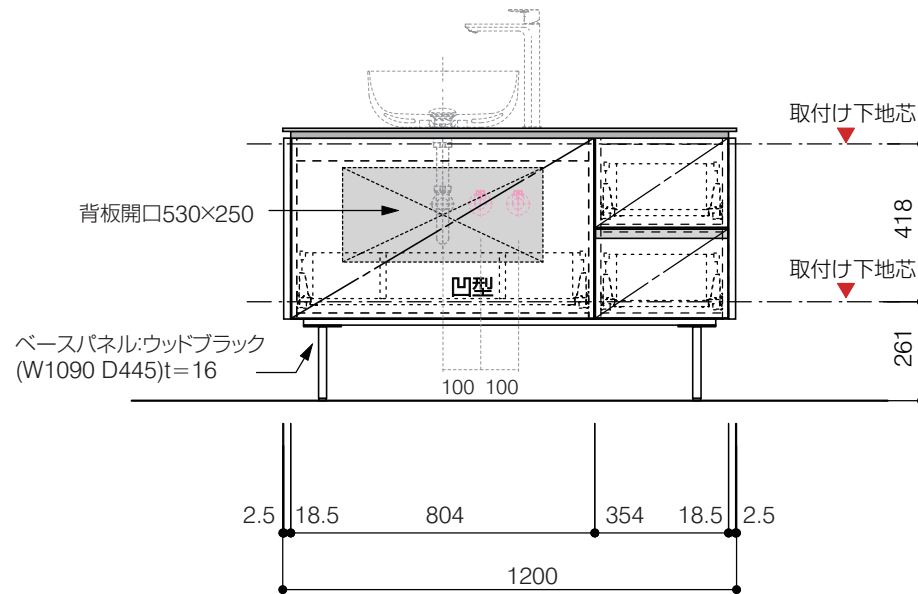

洗面器:CIE-BAERA40
水栓金具:JP303701
の場合

背板開口フサギ板×1

ポリ合板4mm
Tビス留580×300

底板開口フサギ板×1

ポリ合板4mm
Tビス留580×200

単位:mm

品名 アサンブラージュ洗面キャビネット 間口1200mm 水栓アウトセット 引き出し+2段引き出しタイプ(左仕様)脚部 H=200mm

品番 **OCA-1200L/OS色+200脚色**

仕様

- サイズ:W1200×D500×H720mm
- 4本脚
- 天板:ウルトラセラミック
- 扉:マットペイント
- 引出:フルスライドソフトクローズ
- 洗面ボウル:水栓金具・排水目皿・トラップ・止水栓別途
- 受注生産

重量 - 縮尺 -

AQUA Pi A
ENJOY BATHROOM EXPERIENCE

●TEL 0120-65-1232 ●FAX 06-6532-1580
hits@hiratatile.co.jp

仕様

- サイズ:W1200×D500×H720mm
- 4本脚
- 天板:ウルトラセラミック
- 扉:マットペイント
- 引出:フルスライドソフトクローズ
- 洗面ボウル:水栓金具・排水目皿・トラップ・止水栓別途
- 受注生産

重量 - 縮尺 -

AQUAPiA
ENJOY BATHROOM EXPERIENCE

●TEL 0120-65-1232 ●FAX 06-6532-1580
hits@hiratatile.co.jp