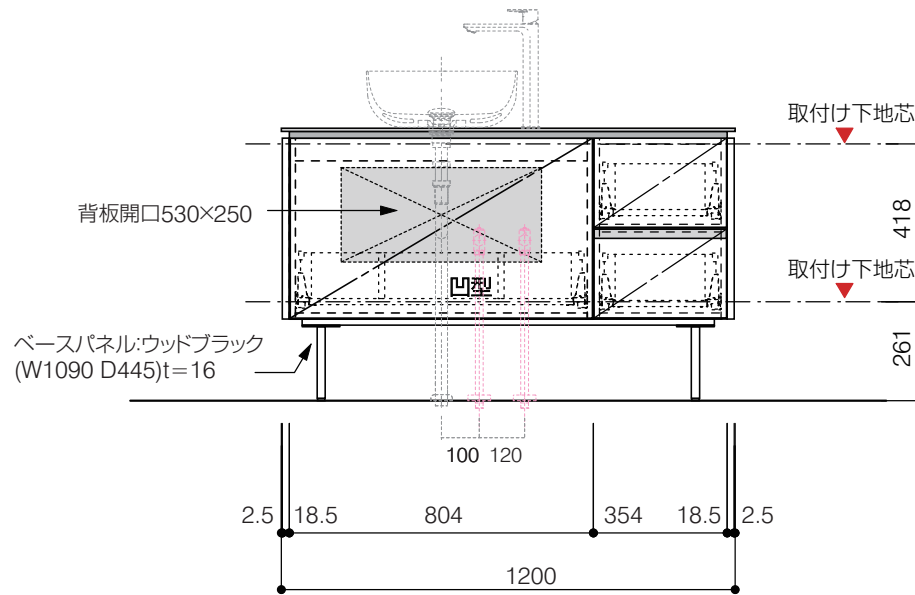

洗面器:CIE-BAERA40
水栓金具:JP303701
の場合

背板開口フサギ板×1

ポリ合板4mm
Tビス留580×300

底板開口フサギ板×1

ポリ合板4mm
Tビス留580×200

単位:mm

品名 アサンブラージュ洗面キャビネット 間口1200mm 水栓アウトセット 引き出し+2段引き出しタイプ(左仕様)脚部 H=200mm

品番 **OCA-1200L/OS色+200脚色**

仕様

- サイズ:W1200×D500×H720mm
- 4本脚
- 天板:ウルトラセラミック
- 扉:マットペイント
- 引出:フルスライドソフトクローズ
- 洗面ボウル:水栓金具・排水目皿・トラップ・止水栓別途
- 受注生産

重量 - 縮尺 -

AQUA Pi A
ENJOY BATHROOM EXPERIENCE

●TEL 0120-65-1232 ●FAX 06-6532-1580
hits@hiratatile.co.jp

仕様

- サイズ:W1200×D500×H720mm
- 4本脚
- 天板:ウルトラセラミック
- 扉:マットペイント
- 引出:フルスライドソフトクローズ
- 洗面ボウル:水栓金具・排水目皿・トラップ・止水栓別途
- 受注生産

重量 - 縮尺 -

AQUAPiA
ENJOY BATHROOM EXPERIENCE

●TEL 0120-65-1232 ●FAX 06-6532-1580
hits@hiratatile.co.jp