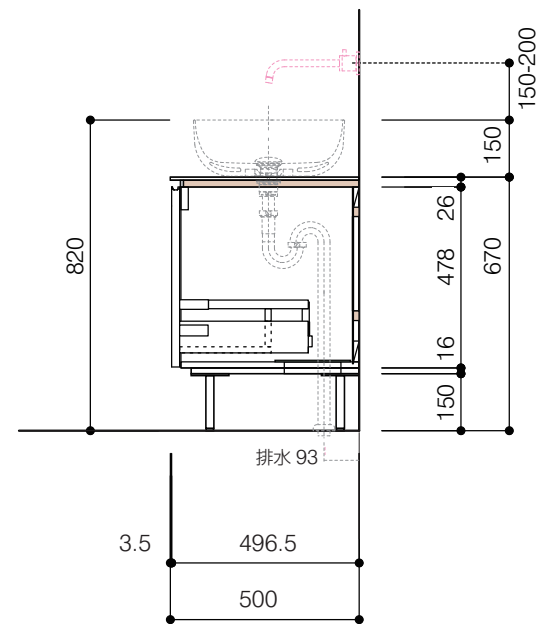

洗面器:CIE-BAERA40
水栓金具:AQ-K47450-MDP
の場合

背板開口フサギ板×1

ポリ合板4mm
Tビス留580×300

底板開口フサギ板×1

ポリ合板4mm
Tビス留580×200

単位:mm

品名 アサンブラージュ洗面キャビネット 間口1200mm 壁付け水栓タイプ 引き出し+2段引き出しタイプ(左仕様)脚部 H=150mm

品番 **OCA-1200L/WS色+脚色**

仕様

- サイズ:W1200×D500×H670mm
- 4本脚
- 天板:ウルトラセラミック
- 扉:マットペイント
- 引出:フルスライドソフトクローズ
- 洗面ボウル:水栓金具・排水目皿・トラップ・止水栓別途
- 受注生産

重量 - 縮尺 -

AQUA Pi A
ENJOY BATHROOM EXPERIENCE

●TEL 0120-65-1232 ●FAX 06-6532-1580
hits@hiratatile.co.jp

洗面器:CIE-BAERA40
水栓金具:AQ-K47450-MDP
の場合

背板開口フサギ板×1

ポリ合板4mm
Tビス留580×300

底板開口フサギ板×1

ポリ合板4mm
Tビス留580×200

単位:mm

品名 アサンブラージュ洗面キャビネット 間口1200mm壁付け水栓タイプ 引き出し+2段引き出しタイプ(左仕様)脚部 H=150mm

品番 **OCA-1200L/WS色+脚色**

- 仕様
- サイズ:W1200×D500×H670mm●4本脚●天板:ウルトラセラミック●扉:マットペイント
 - 引出:フルスライドソフトクローズ●洗面ボウル:水栓金具・排水目皿・トラップ・止水栓別途
 - 受注生産

重量 - 縮尺 -

AQUA PiA ●TEL 0120-65-1232●FAX 06-6532-1580
ENJOY BATHROOM EXPERIENCE hits@hiratatile.co.jp