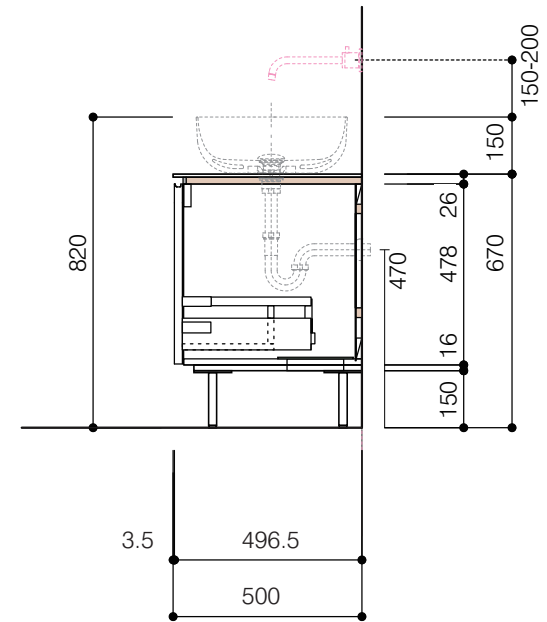

洗面器:CIE-BAERA40
水栓金具:AQ-K47450-MDP
の場合

背板開口フサギ板×1

ポリ合板4mm
Tビス留580×300

底板開口フサギ板×1

ポリ合板4mm
Tビス留580×200

単位:mm

品名 アサンブラージュ洗面キャビネット 間口1200mm 壁付け水栓タイプ 引き出し+2段引き出しタイプ(左仕様)脚部 H=150mm

品番 **OCA-1200L/WS色+脚色**

仕様

- サイズ:W1200×D500×H670mm
- 4本脚
- 天板:ウルトラセラミック
- 扉:マットペイント
- 引出:フルスライドソフトクローズ
- 洗面ボウル:水栓金具・排水目皿・トラップ・止水栓別途
- 受注生産

重量 - 縮尺 -

AQUA Pi A
ENJOY BATHROOM EXPERIENCE

●TEL 0120-65-1232 ●FAX 06-6532-1580
hits@hiratatile.co.jp

洗面器:CIE-BAERA40
水栓金具:AQ-K47450-MDP
の場合

背板開口フサギ板×1

ポリ合板4mm
Tビス留580×300

底板開口フサギ板×1

ポリ合板4mm
Tビス留580×200

単位:mm

品名 アサンブラージュ洗面キャビネット 間口1200mm壁付け水栓タイプ 引き出し+2段引き出しタイプ(左仕様)脚部 H=150mm

品番 **OCA-1200L/WS色+脚色**

- 仕様
- サイズ:W1200×D500×H670mm●4本脚●天板:ウルトラセラミック●扉:マットペイント
 - 引出:フルスライドソフトクローズ●洗面ボウル:水栓金具・排水目皿・トラップ・止水栓別途
 - 受注生産

重量 - 縮尺 -

AQUA PiA ●TEL 0120-65-1232●FAX 06-6532-1580
ENJOY BATHROOM EXPERIENCE hits@hiratatile.co.jp