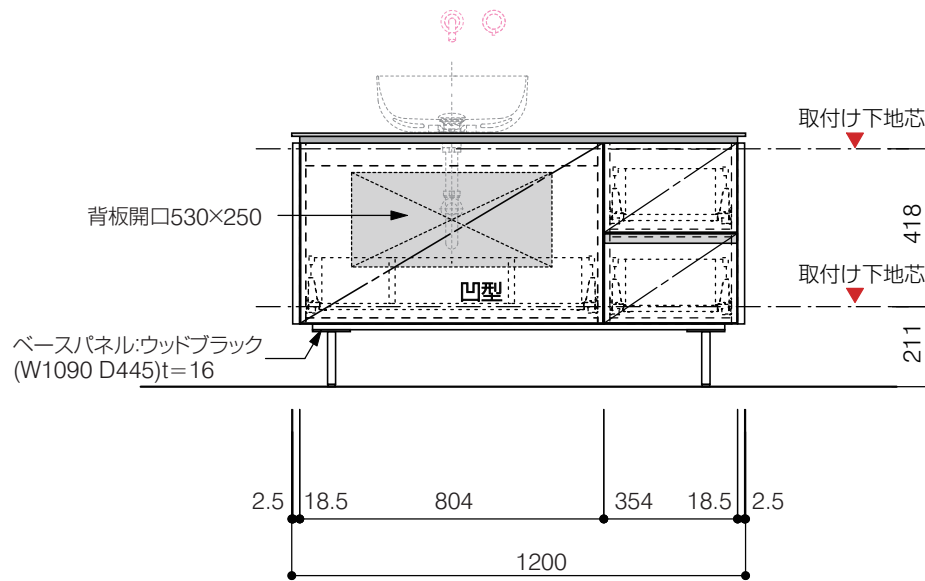

洗面器:CIE-BAERA40
水栓金具:AQ-K47450-MDP
の場合

背板開口フサギ板×1

ポリ合板4mm
Tビス留580×300

底板開口フサギ板×1

ポリ合板4mm
Tビス留580×200

単位:mm

品名 アサンブラージュ洗面キャビネット 間口1200mm 壁付け水栓タイプ 引き出し+2段引き出しタイプ(左仕様)脚部 H=150mm

品番 **OCA-1200L/WS色+脚色**

仕様

- サイズ:W1200×D500×H670mm
- 4本脚
- 天板:ウルトラセラミック
- 扉:マットペイント
- 引出:フルスライドソフトクローズ
- 洗面ボウル:水栓金具・排水目皿・トラップ・止水栓別途
- 受注生産

重量 - 縮尺 -

AQUA Pi A
ENJOY BATHROOM EXPERIENCE

●TEL 0120-65-1232 ●FAX 06-6532-1580
hits@hiratatile.co.jp

洗面器:CIE-BAERA40
水栓金具:AQ-K47450-MDP
の場合

背板開口フサギ板×1

ポリ合板4mm
Tビス留580×300

底板開口フサギ板×1

ポリ合板4mm
Tビス留580×200

単位:mm

品名 アサンブラージュ洗面キャビネット 間口1200mm壁付け水栓タイプ 引き出し+2段引き出しタイプ(左仕様)脚部 H=150mm

品番 **OCA-1200L/WS色+脚色**

- 仕様
- サイズ:W1200×D500×H670mm●4本脚●天板:ウルトラセラミック●扉:マットペイント
 - 引出:フルスライドソフトクローズ●洗面ボウル:水栓金具・排水目皿・トラップ・止水栓別途
 - 受注生産

重量 - 縮尺 -

AQUA PiA ●TEL 0120-65-1232●FAX 06-6532-1580
ENJOY BATHROOM EXPERIENCE hits@hiratatile.co.jp