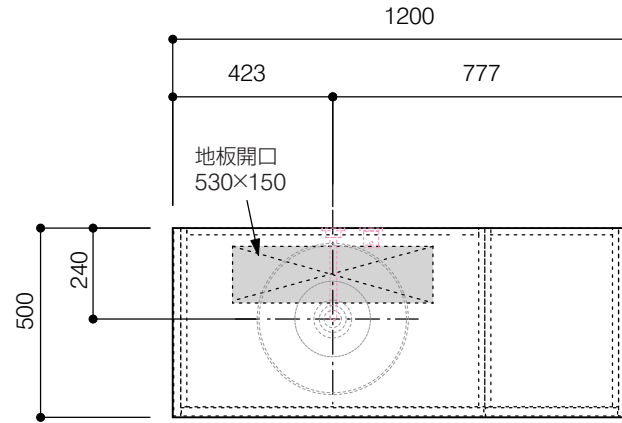

洗面器:CIE-BAERA40
水栓金具:AQ-K47450-MDP
の場合

背板開口フサギ板×1

ポリ合板4mm
Tビス留580×300

底板開口フサギ板×1

ポリ合板4mm
Tビス留580×200

単位:mm

品名 アサンブラージュ洗面キャビネット 間口1200mm 壁付け水栓タイプ 引き出し+2段引き出しタイプ(左仕様)脚部 H=150mm

品番 **OCA-1200L/WS色+脚色**

仕様

- サイズ:W1200×D500×H670mm
- 4本脚
- 天板:ウルトラセラミック
- 扉:マットペイント
- 引出:フルスライドソフトクローズ
- 洗面ボウル:水栓金具・排水目皿・トラップ・止水栓別途
- 受注生産

重量 - 縮尺 -

AQUA Pi A
ENJOY BATHROOM EXPERIENCE

●TEL 0120-65-1232 ●FAX 06-6532-1580
hits@hiratatile.co.jp

洗面器:CIE-BAERA40
水栓金具:AQ-K47450-MDP
の場合

背板開口フサギ板×1

ポリ合板4mm
Tビス留580×300

底板開口フサギ板×1

ポリ合板4mm
Tビス留580×200

単位:mm

品名 アサンブラージュ洗面キャビネット 間口1200mm壁付け水栓タイプ 引き出し+2段引き出しタイプ(左仕様)脚部 H=150mm

品番 **OCA-1200L/WS色+脚色**

- 仕様
- サイズ:W1200×D500×H670mm●4本脚●天板:ウルトラセラミック●扉:マットペイント
 - 引出:フルスライドソフトクローズ●洗面ボウル:水栓金具・排水目皿・トラップ・止水栓別途
 - 受注生産

重量 - 縮尺 -

AQUA PiA ●TEL 0120-65-1232●FAX 06-6532-1580
ENJOY BATHROOM EXPERIENCE hits@hiratatile.co.jp