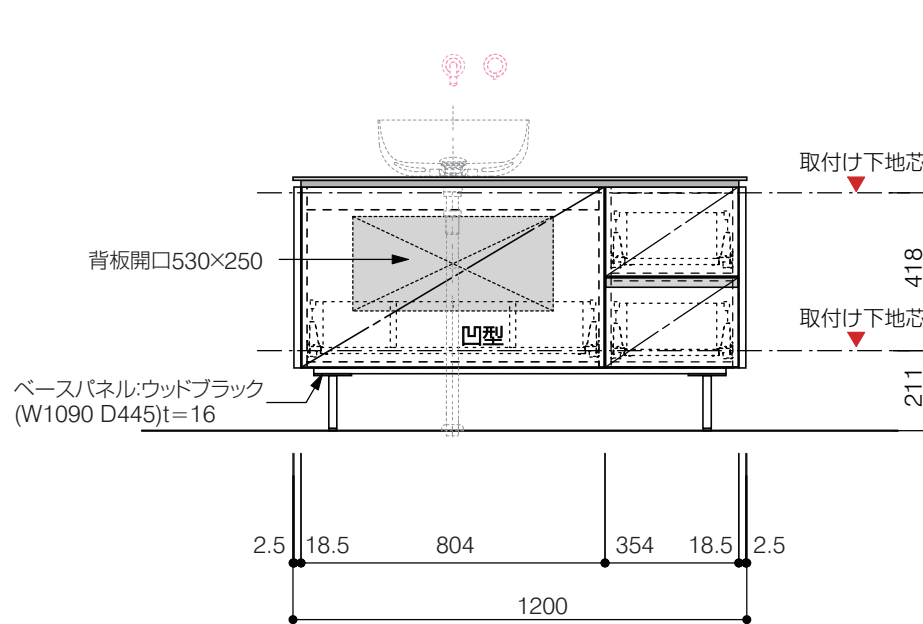

洗面器:CIE-BAERA40
水栓金具:AQ-K47450-MDP
の場合

背板開口フサギ板×1

ポリ合板4mm
Tビス留580×300

底板開口フサギ板×1

ポリ合板4mm
Tビス留580×200

単位:mm

品名 アサンブラージュ洗面キャビネット 間口1200mm 壁付け水栓タイプ 引き出し+2段引き出しタイプ(左仕様)脚部 H=150mm

品番 **OCA-1200L/WS色+脚色**

仕様

- サイズ:W1200×D500×H670mm
- 4本脚
- 天板:ウルトラセラミック
- 扉:マットペイント
- 引出:フルスライドソフトクローズ
- 洗面ボウル:水栓金具・排水目皿・トラップ・止水栓別途
- 受注生産

重量 - 縮尺 -

AQUA Pi A
ENJOY BATHROOM EXPERIENCE

●TEL 0120-65-1232 ●FAX 06-6532-1580
hits@hiratatile.co.jp

洗面器:CIE-BAERA40
水栓金具:AQ-K47450-MDP
の場合

背板開口フサギ板×1

ポリ合板4mm
Tビス留580×300

底板開口フサギ板×1

ポリ合板4mm
Tビス留580×200

単位:mm

品名 アサンブラージュ洗面キャビネット 間口1200mm壁付け水栓タイプ 引き出し+2段引き出しタイプ(左仕様)脚部 H=150mm

品番 **OCA-1200L/WS色+脚色**

- 仕様
- サイズ:W1200×D500×H670mm●4本脚●天板:ウルトラセラミック●扉:マットペイント
 - 引出:フルスライドソフトクローズ●洗面ボウル:水栓金具・排水目皿・トラップ・止水栓別途
 - 受注生産

重量 - 縮尺 -

AQUA PiA ●TEL 0120-65-1232●FAX 06-6532-1580
ENJOY BATHROOM EXPERIENCE hits@hiratatile.co.jp