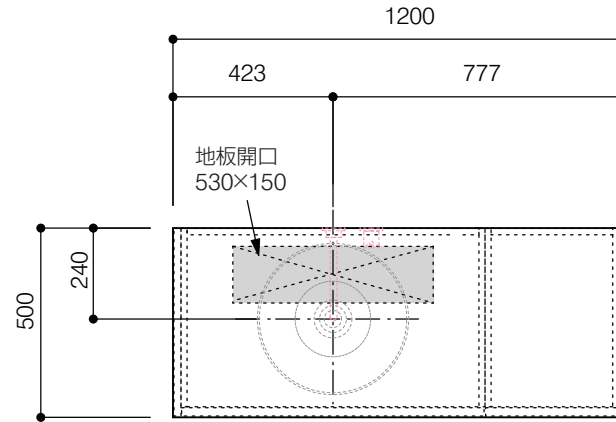

洗面器:CIE-BAERA40
水栓金具:AQ-K47450-MDP
の場合

背板開口フサギ板×1

ポリ合板4mm
Tビス留580×300

底板開口フサギ板×1

ポリ合板4mm
Tビス留580×200

単位:mm

品名 アサンブラージュ洗面キャビネット 間口1200mm 壁付け水栓タイプ 引き出し+2段引き出しタイプ(左仕様)脚部 H=150mm

品番 **OCA-1200L/WS色+脚色**

仕様

- サイズ:W1200×D500×H670mm
- 4本脚
- 天板:ウルトラセラミック
- 扉:マットペイント
- 引出:フルスライドソフトクローズ
- 洗面ボウル:水栓金具・排水目皿・トラップ・止水栓別途
- 受注生産

重量 - 縮尺 -

AQUA Pi A
ENJOY BATHROOM EXPERIENCE

●TEL 0120-65-1232 ●FAX 06-6532-1580
hits@hiratatile.co.jp

洗面器:CIE-BAERA40
水栓金具:AQ-K47450-MDP
の場合

背板開口フサギ板×1

ポリ合板4mm
Tビス留580×300

底板開口フサギ板×1

ポリ合板4mm
Tビス留580×200

単位:mm

品名 アサンブラージュ洗面キャビネット 間口1200mm壁付け水栓タイプ 引き出し+2段引き出しタイプ(左仕様)脚部 H=150mm

品番 **OCA-1200L/WS色+脚色**

- 仕様
- サイズ:W1200×D500×H670mm●4本脚●天板:ウルトラセラミック●扉:マットペイント
 - 引出:フルスライドソフトクローズ●洗面ボウル:水栓金具・排水目皿・トラップ・止水栓別途
 - 受注生産

重量 - 縮尺 -

AQUA PiA ●TEL 0120-65-1232●FAX 06-6532-1580
ENJOY BATHROOM EXPERIENCE hits@hiratatile.co.jp