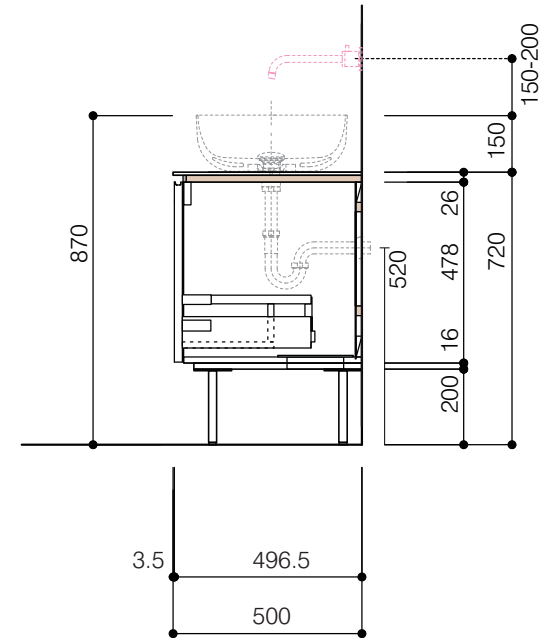

洗面器:CIE-BAERA40  
 水栓金具:AQ-K47450-MDP  
 の場合

背板開口フサギ板×1

ポリ合板4mm  
 Tビス留580×300

底板開口フサギ板×1

ポリ合板4mm  
 Tビス留580×200

単位:mm

品名 アサンブラージュ洗面キャビネット 間口1200mm 壁付け水栓タイプ 引き出し+2段引き出しタイプ(左仕様)脚部 H=200mm

品番 **OCA-1200L/WS色+200脚色**

仕様

- サイズ:W1200×D500×H720mm●4本脚●天板:ウルトラセラミック●扉:マットペイント
- 引出:フルスライドソフトクローズ●洗面ボウル:水栓金具・排水目皿・トラップ・止水栓別途
- 受注生産

重量 - 縮尺 -

**AQUA Pi A**  
ENJOY BATHROOM EXPERIENCE

●TEL 0120-65-1232●FAX 06-6532-1580  
hits@hiratatile.co.jp

- 仕様
- サイズ:W1200×D500×H720mm●4本脚●天板:ウルトラセラミック●扉:マットペイント
  - 引出:フルスライドソフトクローズ●洗面ボウル:水栓金具・排水目皿・トラップ・止水栓別途
  - 受注生産

重量 - 縮尺 -

**AQUAPiA** ●TEL 0120-65-1232●FAX 06-6532-1580  
 ENJOY BATHROOM EXPERIENCE hits@hiratatile.co.jp