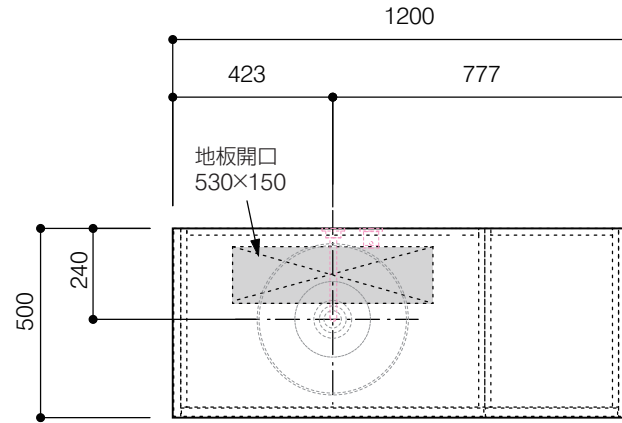

洗面器:CIE-BAERA40  
 水栓金具:AQ-K47450-MDP  
 の場合

背板開口フサギ板×1

ポリ合板4mm  
 Tビス留580×300

底板開口フサギ板×1

ポリ合板4mm  
 Tビス留580×200

単位:mm

品名 アサンブラージュ洗面キャビネット 間口1200mm 壁付け水栓タイプ 引き出し+2段引き出しタイプ(左仕様)脚部 H=200mm

品番 **OCA-1200L/WS色+200脚色**

仕様

- サイズ:W1200×D500×H720mm●4本脚●天板:ウルトラセラミック●扉:マットペイント
- 引出:フルスライドソフトクローズ●洗面ボウル:水栓金具・排水目皿・トラップ・止水栓別途
- 受注生産

重量 - 縮尺 -

**AQUA Pi A**  
ENJOY BATHROOM EXPERIENCE

●TEL 0120-65-1232●FAX 06-6532-1580  
hits@hiratatile.co.jp

- 仕様
- サイズ:W1200×D500×H720mm●4本脚●天板:ウルトラセラミック●扉:マットペイント
  - 引出:フルスライドソフトクローズ●洗面ボウル:水栓金具・排水目皿・トラップ・止水栓別途
  - 受注生産

重量 - 縮尺 -

**AQUAPiA** ●TEL 0120-65-1232●FAX 06-6532-1580  
 ENJOY BATHROOM EXPERIENCE hits@hiratatile.co.jp