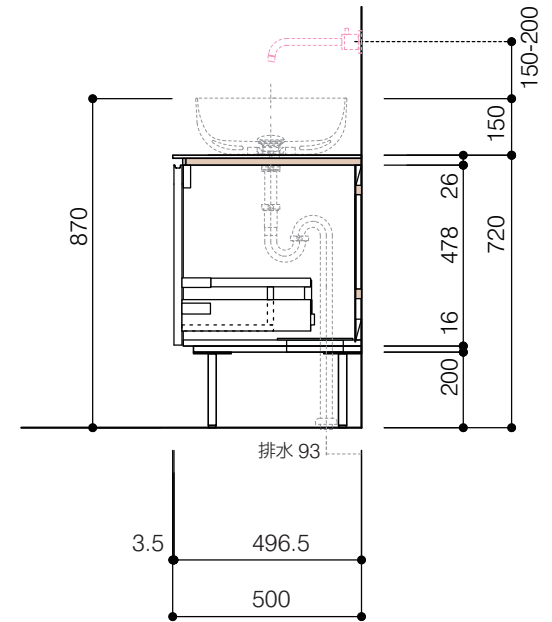

洗面器:CIE-BAERA40  
 水栓金具:AQ-K47450-MDP  
 の場合

背板開口フサギ板×1

ポリ合板4mm  
 Tビス留580×300

底板開口フサギ板×1

ポリ合板4mm  
 Tビス留580×200

単位:mm

品名 アサンブラージュ洗面キャビネット 間口1200mm 壁付け水栓タイプ 引き出し+2段引き出しタイプ(左仕様)脚部 H=200mm

品番 **OCA-1200L/WS色+200脚色**

仕様

- サイズ:W1200×D500×H720mm●4本脚●天板:ウルトラセラミック●扉:マットペイント
- 引出:フルスライドソフトクローズ●洗面ボウル:水栓金具・排水目皿・トラップ・止水栓別途
- 受注生産

重量 - 縮尺 -

**AQUA Pi A**  
ENJOY BATHROOM EXPERIENCE

●TEL 0120-65-1232●FAX 06-6532-1580  
hits@hiratatile.co.jp

- 仕様
- サイズ:W1200×D500×H720mm●4本脚●天板:ウルトラセラミック●扉:マットペイント
  - 引出:フルスライドソフトクローズ●洗面ボウル:水栓金具・排水目皿・トラップ・止水栓別途
  - 受注生産

重量 - 縮尺 -

**AQUAPiA** ●TEL 0120-65-1232●FAX 06-6532-1580  
 ENJOY BATHROOM EXPERIENCE hits@hiratatile.co.jp