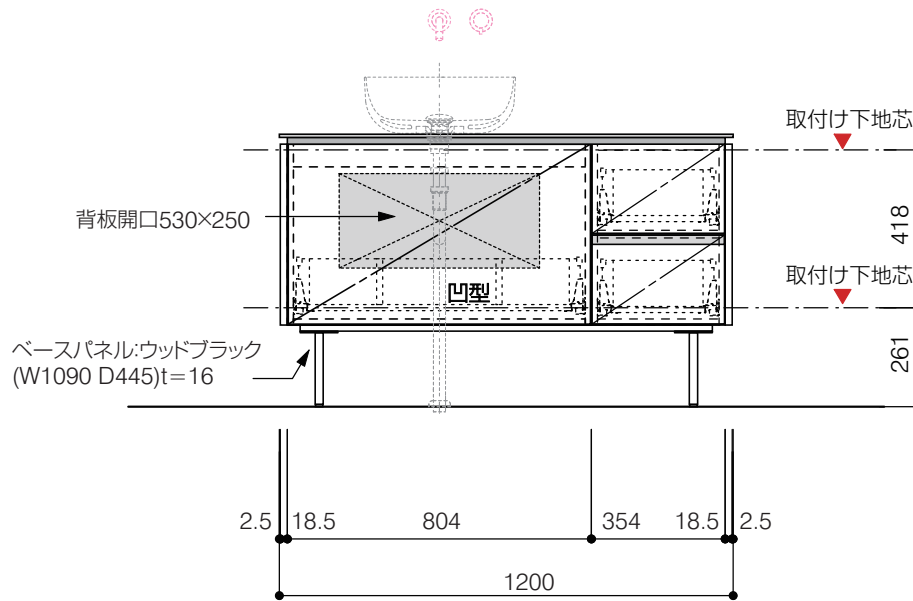

洗面器:CIE-BAERA40  
 水栓金具:AQ-K47450-MDP  
 の場合

背板開口フサギ板×1

ポリ合板4mm  
 Tビス留580×300

底板開口フサギ板×1

ポリ合板4mm  
 Tビス留580×200

単位:mm

品名 アサンブラージュ洗面キャビネット 間口1200mm 壁付け水栓タイプ 引き出し+2段引き出しタイプ(左仕様)脚部 H=200mm

品番 **OCA-1200L/WS色+200脚色**

仕様

- サイズ:W1200×D500×H720mm●4本脚●天板:ウルトラセラミック●扉:マットペイント
- 引出:フルスライドソフトクローズ●洗面ボウル:水栓金具・排水目皿・トラップ・止水栓別途
- 受注生産

重量 - 縮尺 -

**AQUA Pi A**  
ENJOY BATHROOM EXPERIENCE

●TEL 0120-65-1232●FAX 06-6532-1580  
hits@hiratatile.co.jp

- 仕様
- サイズ:W1200×D500×H720mm●4本脚●天板:ウルトラセラミック●扉:マットペイント
  - 引出:フルスライドソフトクローズ●洗面ボウル:水栓金具・排水目皿・トラップ・止水栓別途
  - 受注生産

重量 - 縮尺 -

**AQUAPiA** ●TEL 0120-65-1232●FAX 06-6532-1580  
 ENJOY BATHROOM EXPERIENCE hits@hiratatile.co.jp