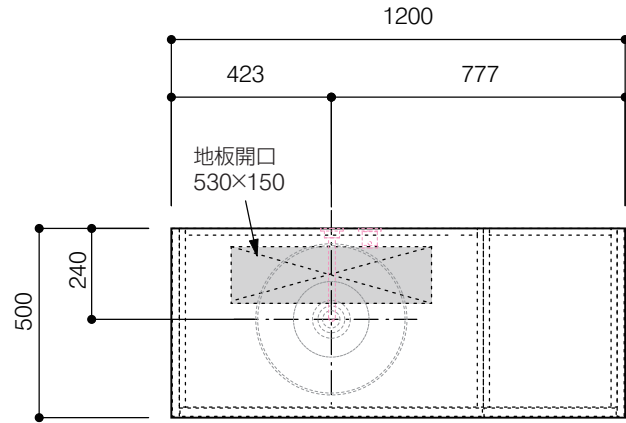

洗面器:CIE-BAERA40  
 水栓金具:AQ-K47450-MDP  
 の場合

背板開口フサギ板×1

ポリ合板4mm  
 Tビス留580×300

底板開口フサギ板×1

ポリ合板4mm  
 Tビス留580×200

単位:mm

品名 アサンブラージュ洗面キャビネット 間口1200mm 壁付け水栓タイプ 引き出し+2段引き出しタイプ(左仕様)脚部 H=200mm

品番 **OCA-1200L/WS色+200脚色**

仕様

- サイズ:W1200×D500×H720mm●4本脚●天板:ウルトラセラミック●扉:マットペイント
- 引出:フルスライドソフトクローズ●洗面ボウル:水栓金具・排水目皿・トラップ・止水栓別途
- 受注生産

重量 - 縮尺 -

**AQUA Pi A**  
ENJOY BATHROOM EXPERIENCE

●TEL 0120-65-1232●FAX 06-6532-1580  
hits@hiratatile.co.jp

- 仕様
- サイズ:W1200×D500×H720mm●4本脚●天板:ウルトラセラミック●扉:マットペイント
  - 引出:フルスライドソフトクローズ●洗面ボウル:水栓金具・排水目皿・トラップ・止水栓別途
  - 受注生産

重量 - 縮尺 -

**AQUAPiA** ●TEL 0120-65-1232●FAX 06-6532-1580  
 ENJOY BATHROOM EXPERIENCE hits@hiratatile.co.jp