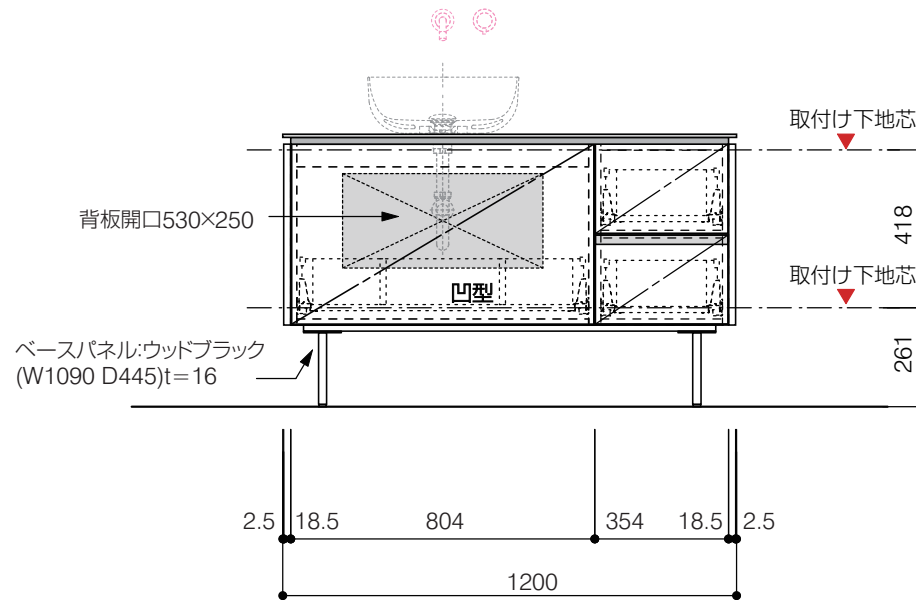

洗面器:CIE-BAERA40  
 水栓金具:AQ-K47450-MDP  
 の場合

背板開口フサギ板×1

ポリ合板4mm  
 Tビス留580×300

底板開口フサギ板×1

ポリ合板4mm  
 Tビス留580×200

単位:mm

品名 アサンブラージュ洗面キャビネット 間口1200mm 壁付け水栓タイプ 引き出し+2段引き出しタイプ(左仕様)脚部 H=200mm

品番 **OCA-1200L/WS色+200脚色**

仕様

- サイズ:W1200×D500×H720mm●4本脚●天板:ウルトラセラミック●扉:マットペイント
- 引出:フルスライドソフトクローズ●洗面ボウル:水栓金具・排水目皿・トラップ・止水栓別途
- 受注生産

重量 - 縮尺 -

**AQUA Pi A**  
ENJOY BATHROOM EXPERIENCE

●TEL 0120-65-1232●FAX 06-6532-1580  
hits@hiratatile.co.jp

- 仕様
- サイズ:W1200×D500×H720mm●4本脚●天板:ウルトラセラミック●扉:マットペイント
  - 引出:フルスライドソフトクローズ●洗面ボウル:水栓金具・排水目皿・トラップ・止水栓別途
  - 受注生産

重量 - 縮尺 -

**AQUAPiA** ●TEL 0120-65-1232●FAX 06-6532-1580  
 ENJOY BATHROOM EXPERIENCE hits@hiratatile.co.jp