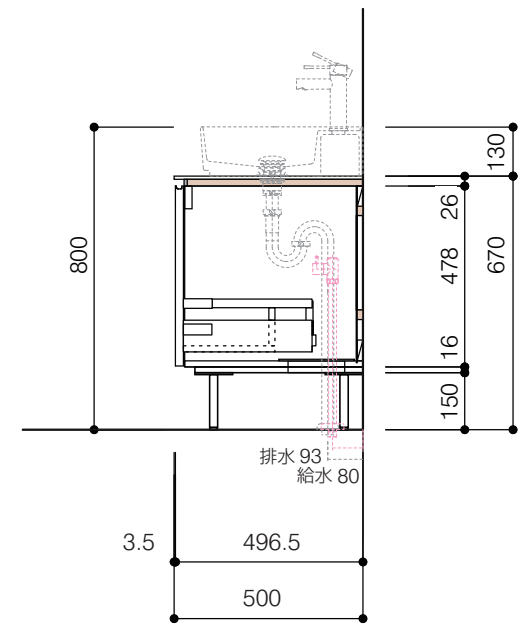

仕様

- サイズ:W1200×D500×H670mm
- 4本脚
- 天板:ウルトラセラミック
- 扉:マットペイント
- 引出:フルスライドソフトクローズ
- 洗面ボウル:水栓金具・排水目皿・トラップ・止水栓別途
- 受注生産

重量 - 縮尺 -

AQUA Pi A
ENJOY BATHROOM EXPERIENCE

●TEL 0120-65-1232 ●FAX 06-6532-1580
hits@hiratatile.co.jp

洗面器:CIE-SHCOLARF60
水栓金具:JP304501
の場合

背板開口フサギ板×1

ポリ合板4mm
Tビス留580×300

底板開口フサギ板×1

ポリ合板4mm
Tビス留580×200

単位:mm

品名 アサンブラージュ洗面キャビネット 間口1200mm 引き出し+2段引き出しタイプ(右仕様)脚部 H=150mm

品番 **OCA-1200R/色+脚色**

仕様

- サイズ:W1200×D500×H670mm●4本脚●天板:ウルトラセラミック●扉:マットペイント
- 引出:フルスライドソフトクローズ●洗面ボウル:水栓金具・排水目皿・トラップ・止水栓別途
- 受注生産

重量 - 縮尺 -

AQUA PiA
ENJOY BATHROOM EXPERIENCE

●TEL 0120-65-1232●FAX 06-6532-1580
hits@hiratatile.co.jp