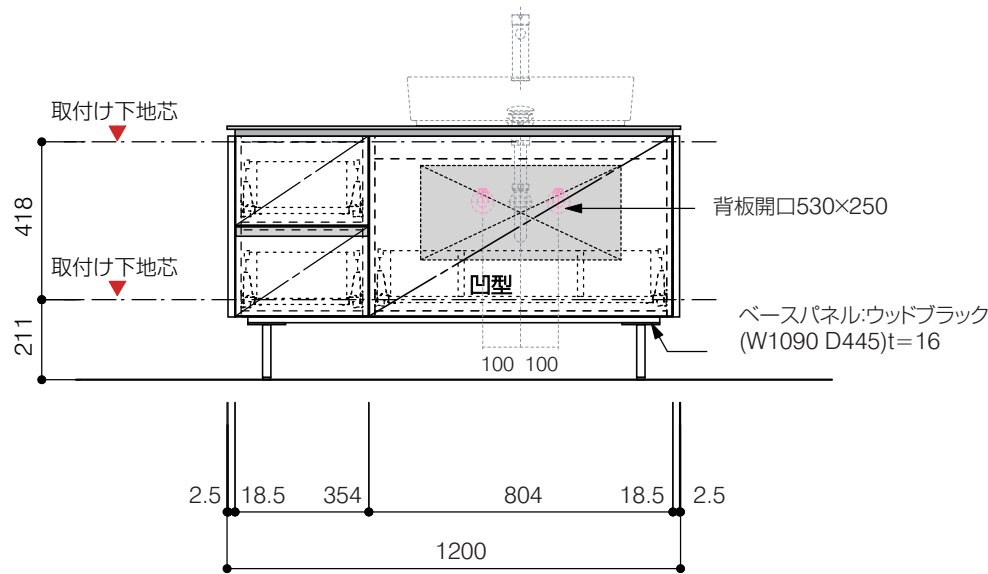

洗面器:CIE-SHCOLARF60
水栓金具:JP304501
の場合

背板開口フサギ板×1

ポリ合板4mm
Tビス留580×300

底板開口フサギ板×1

ポリ合板4mm
Tビス留580×200

単位:mm

品名 アサンブラージュ洗面キャビネット 間口1200mm 引き出し+2段引き出しタイプ(右仕様)脚部 H=150mm

品番 **OCA-1200R/色+脚色**

仕様

- サイズ:W1200×D500×H670mm
- 4本脚
- 天板:ウルトラセラミック
- 扉:マットペイント
- 引出:フルスライドソフトクローズ
- 洗面ボウル:水栓金具・排水目皿・トラップ・止水栓別途
- 受注生産

重量 - 縮尺 -

AQUA Pi A
ENJOY BATHROOM EXPERIENCE

●TEL 0120-65-1232 ●FAX 06-6532-1580
hits@hiratatile.co.jp

仕様

- サイズ:W1200×D500×H670mm●4本脚●天板:ウルトラセラミック●扉:マットペイント
- 引出:フルスライドソフトクローズ●洗面ボウル:水栓金具・排水目皿・トラップ・止水栓別途
- 受注生産

重量 - 縮尺 -

AQUA PiA
ENJOY BATHROOM EXPERIENCE

●TEL 0120-65-1232●FAX 06-6532-1580
hits@hiratatile.co.jp