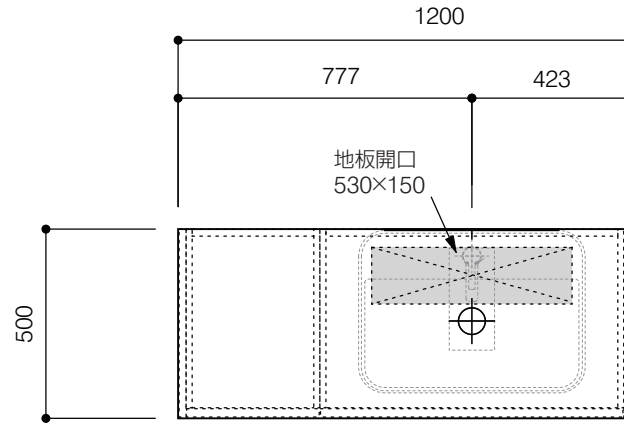

洗面器:CIE-SHCOLARF60
水栓金具:JP304501
の場合

背板開口フサギ板×1

ポリ合板4mm
Tビス留580×300

底板開口フサギ板×1

ポリ合板4mm
Tビス留580×200

単位:mm

品名 アサンブラージュ洗面キャビネット 間口1200mm 引き出し+2段引き出しタイプ(右仕様)脚部 H=150mm

品番 **OCA-1200R/色+脚色**

仕様

- サイズ:W1200×D500×H670mm
- 4本脚
- 天板:ウルトラセラミック
- 扉:マットペイント
- 引出:フルスライドソフトクローズ
- 洗面ボウル:水栓金具・排水目皿・トラップ・止水栓別途
- 受注生産

重量 - 縮尺 -

AQUA Pi A
ENJOY BATHROOM EXPERIENCE

●TEL 0120-65-1232 ●FAX 06-6532-1580
hits@hiratatile.co.jp

仕様

- サイズ:W1200×D500×H670mm●4本脚●天板:ウルトラセラミック●扉:マットペイント
- 引出:フルスライドソフトクローズ●洗面ボウル:水栓金具・排水目皿・トラップ・止水栓別途
- 受注生産

重量 - 縮尺 -

AQUA PiA
ENJOY BATHROOM EXPERIENCE

●TEL 0120-65-1232●FAX 06-6532-1580
hits@hiratatile.co.jp