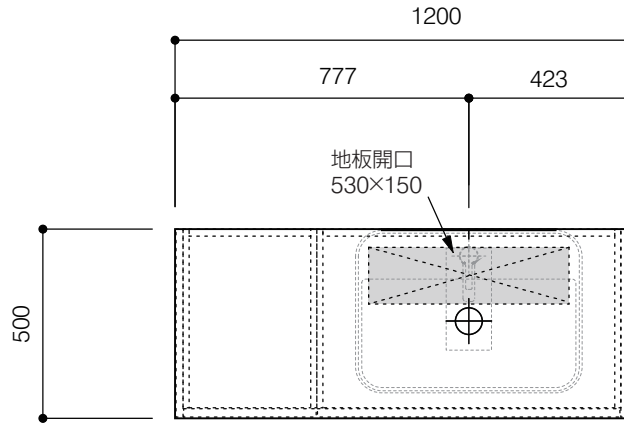

洗面器:CIE-SHCOLARF60
水栓金具:JP304501
の場合

背板開口フサギ板×1

ポリ合板4mm
Tビス留580×300

底板開口フサギ板×1

ポリ合板4mm
Tビス留580×200

単位:mm

品名 アサンブラージュ洗面キャビネット 間口1200mm 引き出し+2段引き出しタイプ(右仕様)脚部 H=150mm

品番 **OCA-1200R/色+脚色**

仕様

- サイズ:W1200×D500×H670mm
- 4本脚
- 天板:ウルトラセラミック
- 扉:マットペイント
- 引出:フルスライドソフトクローズ
- 洗面ボウル:水栓金具・排水目皿・トラップ・止水栓別途
- 受注生産

重量 - 縮尺 -

AQUA Pi A
ENJOY BATHROOM EXPERIENCE

●TEL 0120-65-1232 ●FAX 06-6532-1580
hits@hiratatile.co.jp

仕様

- サイズ:W1200×D500×H670mm●4本脚●天板:ウルトラセラミック●扉:マットペイント
- 引出:フルスライドソフトクローズ●洗面ボウル:水栓金具・排水目皿・トラップ・止水栓別途
- 受注生産

重量 - 縮尺 -

AQUA PiA
ENJOY BATHROOM EXPERIENCE

●TEL 0120-65-1232●FAX 06-6532-1580
hits@hiratatile.co.jp