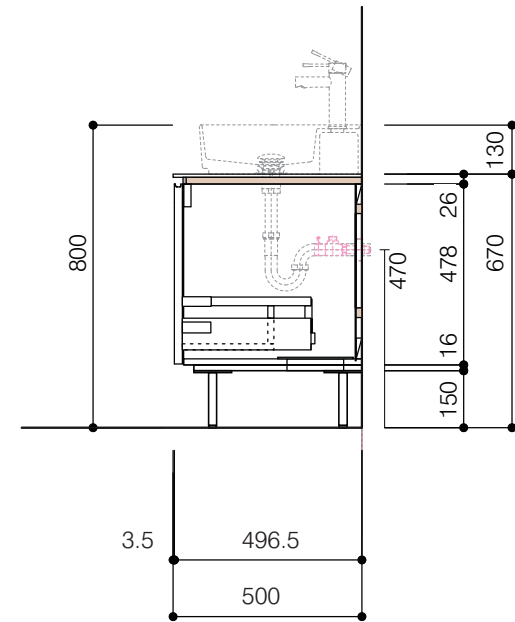

洗面器:CIE-SHCOLARF60
水栓金具:JP304501
の場合

背板開口フサギ板×1

ポリ合板4mm
Tビス留580×300

底板開口フサギ板×1

ポリ合板4mm
Tビス留580×200

単位:mm

品名 アサンブラージュ洗面キャビネット 間口1200mm 引き出し+2段引き出しタイプ(右仕様)脚部 H=150mm

品番 **OCA-1200R/色+脚色**

仕様

- サイズ:W1200×D500×H670mm
- 4本脚
- 天板:ウルトラセラミック
- 扉:マットペイント
- 引出:フルスライドソフトクローズ
- 洗面ボウル:水栓金具・排水目皿・トラップ・止水栓別途
- 受注生産

重量 - 縮尺 -

AQUA Pi A
ENJOY BATHROOM EXPERIENCE

●TEL 0120-65-1232 ●FAX 06-6532-1580
hits@hiratatile.co.jp

仕様

- サイズ:W1200×D500×H670mm●4本脚●天板:ウルトラセラミック●扉:マットペイント
- 引出:フルスライドソフトクローズ●洗面ボウル:水栓金具・排水目皿・トラップ・止水栓別途
- 受注生産

重量 - 縮尺 -

AQUA PiA
ENJOY BATHROOM EXPERIENCE

●TEL 0120-65-1232●FAX 06-6532-1580
hits@hiratatile.co.jp