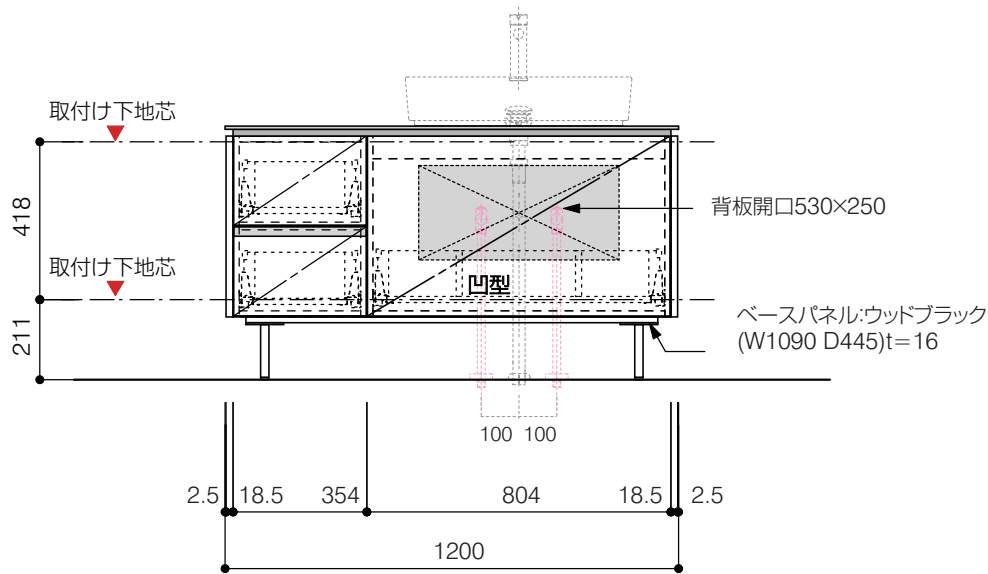

仕様

- サイズ:W1200×D500×H670mm
- 4本脚
- 天板:ウルトラセラミック
- 扉:マットペイント
- 引出:フルスライドソフトクローズ
- 洗面ボウル:水栓金具・排水目皿・トラップ・止水栓別途
- 受注生産

重量 - 縮尺 -

AQUA Pi A
ENJOY BATHROOM EXPERIENCE

●TEL 0120-65-1232 ●FAX 06-6532-1580
hits@hiratatile.co.jp

洗面器:CIE-SHCOLARF60
水栓金具:JP304501
の場合

背板開口フサギ板×1

ポリ合板4mm
Tビス留580×300

底板開口フサギ板×1

ポリ合板4mm
Tビス留580×200

単位:mm

品名 アサンブラージュ洗面キャビネット 間口1200mm 引き出し+2段引き出しタイプ(右仕様)脚部 H=150mm

品番 **OCA-1200R/色+脚色**

仕様

- サイズ:W1200×D500×H670mm●4本脚●天板:ウルトラセラミック●扉:マットペイント
- 引出:フルスライドソフトクローズ●洗面ボウル:水栓金具・排水目皿・トラップ・止水栓別途
- 受注生産

重量 - 縮尺 -

AQUA PiA
ENJOY BATHROOM EXPERIENCE

●TEL 0120-65-1232●FAX 06-6532-1580
hits@hiratatile.co.jp