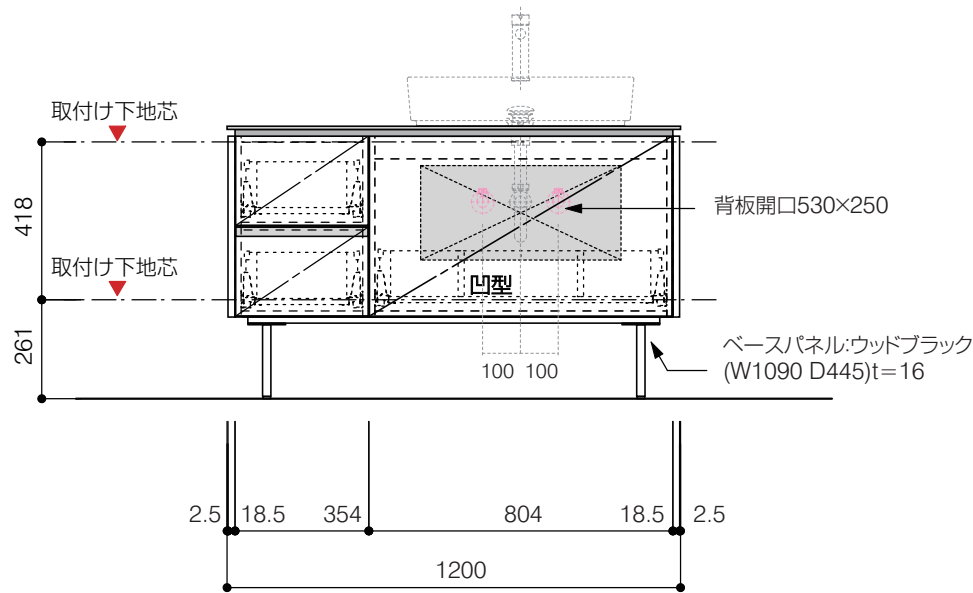

洗面器:CIE-SHCOLARF60
水栓金具:JP304501
の場合

背板開口フサギ板×1

ポリ合板4mm
Tビス留580×300

底板開口フサギ板×1

ポリ合板4mm
Tビス留580×200

単位:mm

品名 アサンブラージュ洗面キャビネット 間口1200mm 引き出し+2段引き出しタイプ(右仕様)脚部 H=200mm

品番 **OCA-1200R/色+200脚色**

仕様

- サイズ:W1200×D500×H720mm
- 4本脚
- 天板:ウルトラセラミック
- 扉:マットペイント
- 引出:フルスライドソフトクローズ
- 洗面ボウル・水栓金具・排水目皿・トラップ・止水栓別途
- 受注生産

重量

-

縮尺

-

AQUA Pi A
ENJOY BATHROOM EXPERIENCE

●TEL 0120-65-1232 ●FAX 06-6532-1580
hits@hiratatile.co.jp

仕様

- サイズ:W1200×D500×H720mm
- 4本脚
- 天板:ウルトラセラミック
- 扉:マットペイント
- 引出:フルスライドソフトクローズ
- 洗面ボウル:水栓金具・排水目皿・トラップ・止水栓別途
- 受注生産

重量 - 縮尺 -

AQUAPiA
ENJOY BATHROOM EXPERIENCE

●TEL 0120-65-1232 ●FAX 06-6532-1580
hits@hiratatile.co.jp