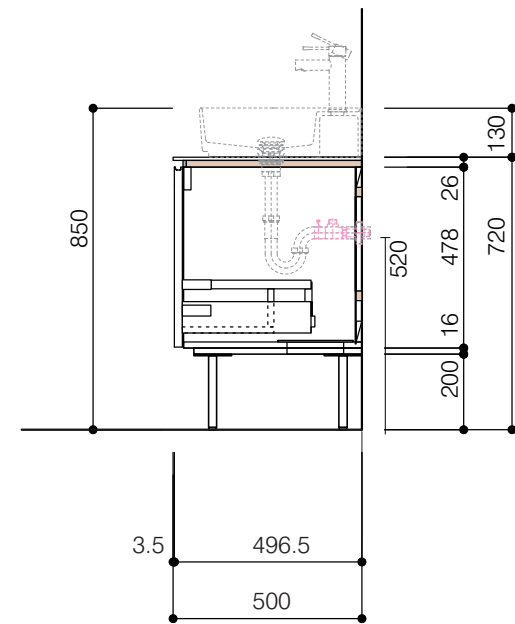

洗面器:CIE-SHCOLARF60
水栓金具:JP304501
の場合

背板開口フサギ板×1

ポリ合板4mm
Tビス留580×300

底板開口フサギ板×1

ポリ合板4mm
Tビス留580×200

単位:mm

品名 アサンブラージュ洗面キャビネット 間口1200mm 引き出し+2段引き出しタイプ(右仕様)脚部 H=200mm

品番 **OCA-1200R/色+200脚色**

仕様

- サイズ:W1200×D500×H720mm
- 4本脚
- 天板:ウルトラセラミック
- 扉:マットペイント
- 引出:フルスライドソフトクローズ
- 洗面ボウル・水栓金具・排水目皿・トラップ・止水栓別途
- 受注生産

重量

-

縮尺

-

AQUA Pi A
ENJOY BATHROOM EXPERIENCE

●TEL 0120-65-1232 ●FAX 06-6532-1580
hits@hiratatile.co.jp

仕様

- サイズ:W1200×D500×H720mm
- 4本脚
- 天板:ウルトラセラミック
- 扉:マットペイント
- 引出:フルスライドソフトクローズ
- 洗面ボウル:水栓金具・排水目皿・トラップ・止水栓別途
- 受注生産

重量 - 縮尺 -

AQUAPiA
ENJOY BATHROOM EXPERIENCE

●TEL 0120-65-1232 ●FAX 06-6532-1580
hits@hiratatile.co.jp