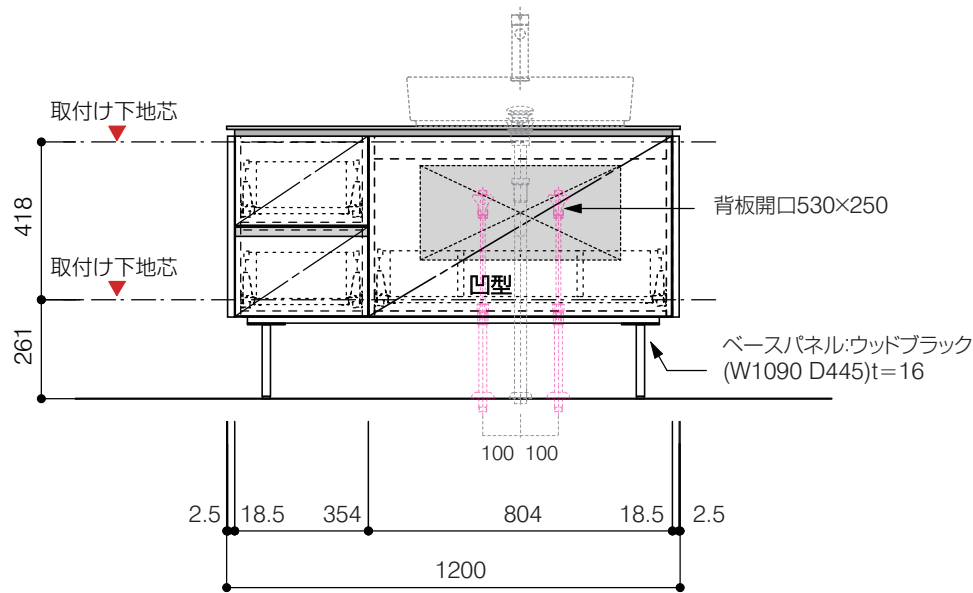

仕様

- サイズ:W1200×D500×H720mm
- 4本脚
- 天板:ウルトラセラミック
- 扉:マットペイント
- 引出:フルスライドソフトクローズ
- 洗面ボウル・水栓金具・排水目皿・トラップ・止水栓別途
- 受注生産

重量

-

縮尺

-

AQUA Pi A
ENJOY BATHROOM EXPERIENCE

●TEL 0120-65-1232 ●FAX 06-6532-1580
hits@hiratatile.co.jp

洗面器:CIE-SHCOLARF60
水栓金具:JP304501
の場合

背板開口フサギ板×1

ポリ合板4mm
Tビス留580×300

底板開口フサギ板×1

ポリ合板4mm
Tビス留580×200

単位:mm

品名 アサンブラージュ洗面キャビネット 間口1200mm 引き出し+2段引き出しタイプ(右仕様)脚部 H=200mm

品番 **OCA-1200R/色+200脚色**

仕様

- サイズ:W1200×D500×H720mm
- 4本脚
- 天板:ウルトラセラミック
- 扉:マットペイント
- 引出:フルスライドソフトクローズ
- 洗面ボウル:水栓金具・排水目皿・トラップ・止水栓別途
- 受注生産

重量 - 縮尺 -

AQUAPiA
ENJOY BATHROOM EXPERIENCE

●TEL 0120-65-1232 ●FAX 06-6532-1580
hits@hiratatile.co.jp