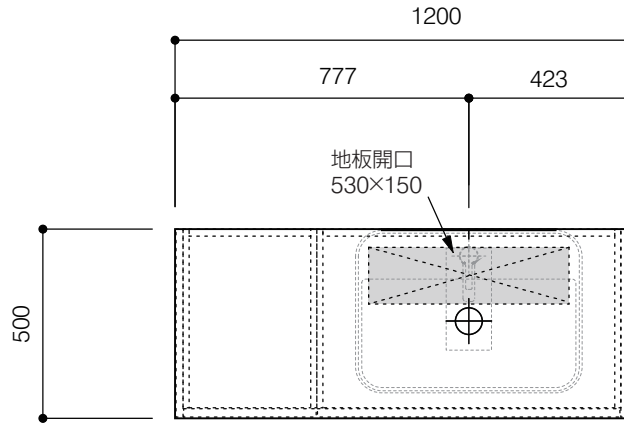

洗面器:CIE-SHCOLARF60
水栓金具:JP304501
の場合

背板開口フサギ板×1

ポリ合板4mm
Tビス留580×300

底板開口フサギ板×1

ポリ合板4mm
Tビス留580×200

単位:mm

品名 アサンブラージュ洗面キャビネット 間口1200mm 引き出し+2段引き出しタイプ(右仕様)脚部 H=200mm

品番 **OCA-1200R/色+200脚色**

仕様

- サイズ:W1200×D500×H720mm
- 4本脚
- 天板:ウルトラセラミック
- 扉:マットペイント
- 引出:フルスライドソフトクローズ
- 洗面ボウル・水栓金具・排水目皿・トラップ・止水栓別途
- 受注生産

重量

-

縮尺

-

AQUA Pi A
ENJOY BATHROOM EXPERIENCE

●TEL 0120-65-1232 ●FAX 06-6532-1580
hits@hiratatile.co.jp

仕様

- サイズ:W1200×D500×H720mm
- 4本脚
- 天板:ウルトラセラミック
- 扉:マットペイント
- 引出:フルスライドソフトクローズ
- 洗面ボウル:水栓金具・排水目皿・トラップ・止水栓別途
- 受注生産

重量 - 縮尺 -

AQUAPiA
ENJOY BATHROOM EXPERIENCE

●TEL 0120-65-1232 ●FAX 06-6532-1580
hits@hiratatile.co.jp