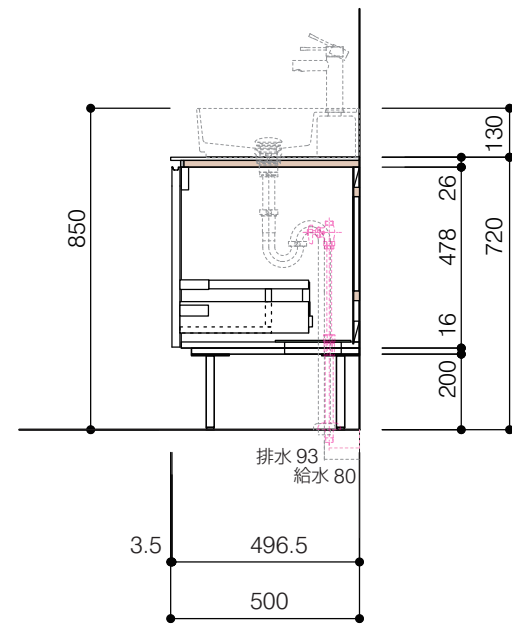

仕様

- サイズ:W1200×D500×H720mm
- 4本脚
- 天板:ウルトラセラミック
- 扉:マットペイント
- 引出:フルスライドソフトクローズ
- 洗面ボウル・水栓金具・排水目皿・トラップ・止水栓別途
- 受注生産

重量

-

縮尺

-

AQUA Pi A
ENJOY BATHROOM EXPERIENCE

●TEL 0120-65-1232 ●FAX 06-6532-1580
hits@hiratatile.co.jp

洗面器:CIE-SHCOLARF60
水栓金具:JP304501
の場合

背板開口フサギ板×1

ポリ合板4mm
Tビス留580×300

底板開口フサギ板×1

ポリ合板4mm
Tビス留580×200

単位:mm

品名 アサンブラージュ洗面キャビネット 間口1200mm 引き出し+2段引き出しタイプ(右仕様)脚部 H=200mm

品番 **OCA-1200R/色+200脚色**

仕様

- サイズ:W1200×D500×H720mm
- 4本脚
- 天板:ウルトラセラミック
- 扉:マットペイント
- 引出:フルスライドソフトクローズ
- 洗面ボウル:水栓金具・排水目皿・トラップ・止水栓別途
- 受注生産

重量 - 縮尺 -

AQUAPiA
ENJOY BATHROOM EXPERIENCE

●TEL 0120-65-1232 ●FAX 06-6532-1580
hits@hiratatile.co.jp