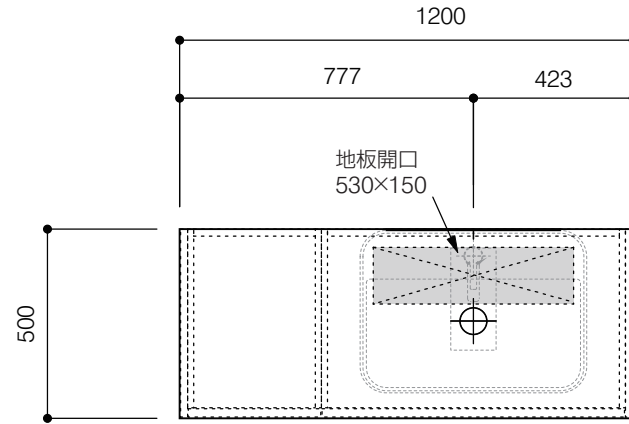

洗面器:CIE-SHCOLARF60
水栓金具:JP304501
の場合

背板開口フサギ板×1

ポリ合板4mm
Tビス留580×300

底板開口フサギ板×1

ポリ合板4mm
Tビス留580×200

単位:mm

品名 アサンブラージュ洗面キャビネット 間口1200mm 引き出し+2段引き出しタイプ(右仕様)脚部 H=200mm

品番 **OCA-1200R/色+200脚色**

仕様

- サイズ:W1200×D500×H720mm
- 4本脚
- 天板:ウルトラセラミック
- 扉:マットペイント
- 引出:フルスライドソフトクローズ
- 洗面ボウル・水栓金具・排水目皿・トラップ・止水栓別途
- 受注生産

重量

-

縮尺

-

AQUA Pi A
ENJOY BATHROOM EXPERIENCE

●TEL 0120-65-1232 ●FAX 06-6532-1580
hits@hiratatile.co.jp

仕様

- サイズ:W1200×D500×H720mm
- 4本脚
- 天板:ウルトラセラミック
- 扉:マットペイント
- 引出:フルスライドソフトクローズ
- 洗面ボウル:水栓金具・排水目皿・トラップ・止水栓別途
- 受注生産

重量 - 縮尺 -

AQUAPiA
ENJOY BATHROOM EXPERIENCE

●TEL 0120-65-1232 ●FAX 06-6532-1580
hits@hiratatile.co.jp