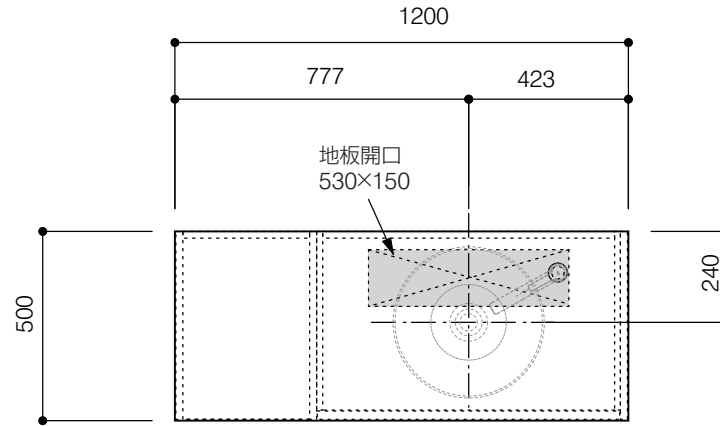

洗面器:CIE-BAERA40
水栓金具:JP303701
の場合

背板開口フサギ板×1

ポリ合板4mm
Tビス留580×300

底板開口フサギ板×1

ポリ合板4mm
Tビス留580×200

単位:mm

品名 アサンブラージュ洗面キャビネット 間口1200mm 水栓アウトセット 引き出し+2段引き出しタイプ(右仕様)脚部 H=200mm

品番 **OCA-1200R/OS色+200脚色**

- 仕様
- サイズ:W1200×D500×H720mm
 - 4本脚
 - 天板:ウルトラセラミック
 - 扉:マットペイント
 - 引出:フルスライドソフトクローズ
 - 洗面ボウル・水栓金具・排水目皿・トラップ・止水栓別途
 - 受注生産

重量 - 縮尺 -

AQUA PiA ●TEL 0120-65-1232 ●FAX 06-6532-1580
ENJOY BATHROOM EXPERIENCE hits@hiratatile.co.jp

- 仕様
- サイズ:W1200×D500×H720mm
 - 4本脚
 - 天板:ウルトラセラミック
 - 扉:マットペイント
 - 引出:フルスライドソフトクローズ
 - 洗面ボウル:水栓金具・排水目皿・トラップ・止水栓別途
 - 受注生産

重量 - 縮尺 -

AQUA Pi A ENJOY BATHROOM EXPERIENCE ●TEL 0120-65-1232 ●FAX 06-6532-1580
hits@hiratatile.co.jp