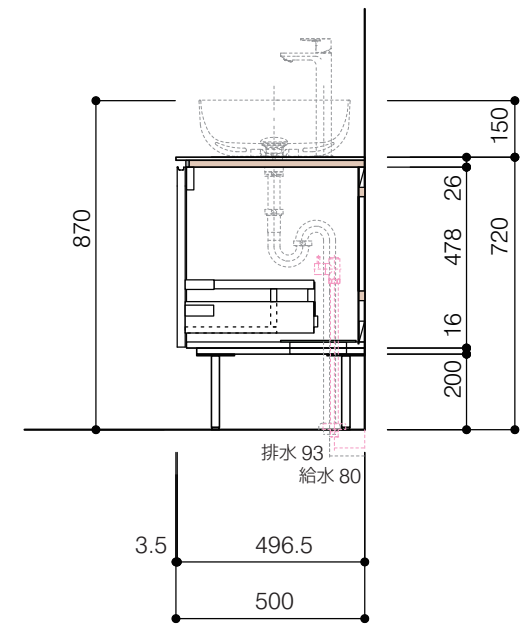

洗面器:CIE-BAERA40
水栓金具:JP303701
の場合

背板開口フサギ板×1

ポリ合板4mm
Tビス留580×300

底板開口フサギ板×1

ポリ合板4mm
Tビス留580×200

単位:mm

品名 アサンブラージュ洗面キャビネット 間口1200mm 水栓アウトセット 引き出し+2段引き出しタイプ(右仕様)脚部 H=200mm

品番 **OCA-1200R/OS色+200脚色**

- 仕様
- サイズ:W1200×D500×H720mm
 - 4本脚
 - 天板:ウルトラセラミック
 - 扉:マットペイント
 - 引出:フルスライドソフトクローズ
 - 洗面ボウル・水栓金具・排水目皿・トラップ・止水栓別途
 - 受注生産

重量 - 縮尺 -

AQUA PiA ●TEL 0120-65-1232 ●FAX 06-6532-1580
ENJOY BATHROOM EXPERIENCE hits@hiratatile.co.jp

- 仕様
- サイズ:W1200×D500×H720mm
 - 4本脚
 - 天板:ウルトラセラミック
 - 扉:マットペイント
 - 引出:フルスライドソフトクローズ
 - 洗面ボウル:水栓金具・排水目皿・トラップ・止水栓別途
 - 受注生産

重量 - 縮尺 -

AQUA Pi A ENJOY BATHROOM EXPERIENCE ●TEL 0120-65-1232 ●FAX 06-6532-1580
hits@hiratatile.co.jp