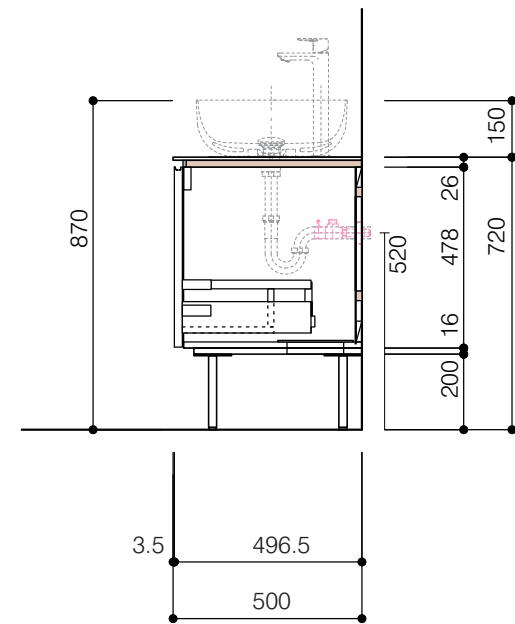

洗面器:CIE-BAERA40
水栓金具:JP303701
の場合

背板開口フサギ板×1

ポリ合板4mm
Tビス留580×300

底板開口フサギ板×1

ポリ合板4mm
Tビス留580×200

単位:mm

品名 アサンブラージュ洗面キャビネット 間口1200mm 水栓アウトセット 引き出し+2段引き出しタイプ(右仕様)脚部 H=200mm

品番 **OCA-1200R/OS色+200脚色**

- 仕様
- サイズ:W1200×D500×H720mm
 - 4本脚
 - 天板:ウルトラセラミック
 - 扉:マットペイント
 - 引出:フルスライドソフトクローズ
 - 洗面ボウル・水栓金具・排水目皿・トラップ・止水栓別途
 - 受注生産

重量 - 縮尺 -

AQUA PiA ●TEL 0120-65-1232 ●FAX 06-6532-1580
ENJOY BATHROOM EXPERIENCE hits@hiratatile.co.jp

- 仕様
- サイズ:W1200×D500×H720mm
 - 4本脚
 - 天板:ウルトラセラミック
 - 扉:マットペイント
 - 引出:フルスライドソフトクローズ
 - 洗面ボウル:水栓金具・排水目皿・トラップ・止水栓別途
 - 受注生産

重量 - 縮尺 -

AQUA Pi A ENJOY BATHROOM EXPERIENCE ●TEL 0120-65-1232 ●FAX 06-6532-1580
hits@hiratatile.co.jp