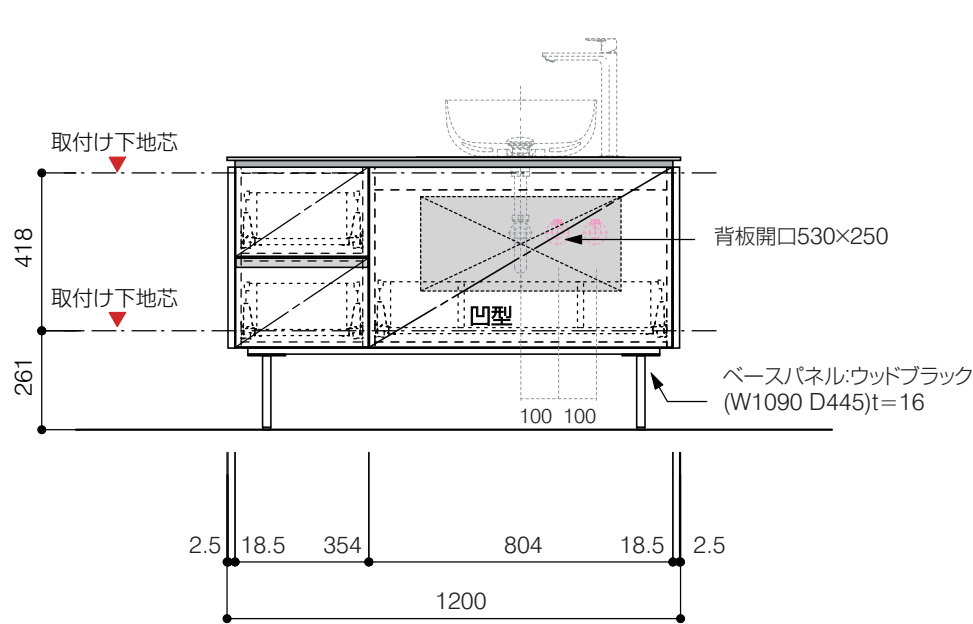

洗面器:CIE-BAERA40
水栓金具:JP303701
の場合

背板開口フサギ板×1

ポリ合板4mm
Tビス留580×300

底板開口フサギ板×1

ポリ合板4mm
Tビス留580×200

単位:mm

品名 アサンブラージュ洗面キャビネット 間口1200mm 水栓アウトセット 引き出し+2段引き出しタイプ(右仕様)脚部 H=200mm

品番 **OCA-1200R/OS色+200脚色**

- 仕様
- サイズ:W1200×D500×H720mm
 - 4本脚
 - 天板:ウルトラセラミック
 - 扉:マットペイント
 - 引出:フルスライドソフトクローズ
 - 洗面ボウル・水栓金具・排水目皿・トラップ・止水栓別途
 - 受注生産

重量 - 縮尺 -

AQUA PiA ●TEL 0120-65-1232 ●FAX 06-6532-1580
ENJOY BATHROOM EXPERIENCE hits@hiratatile.co.jp

- 仕様
- サイズ:W1200×D500×H720mm
 - 4本脚
 - 天板:ウルトラセラミック
 - 扉:マットペイント
 - 引出:フルスライドソフトクローズ
 - 洗面ボウル:水栓金具・排水目皿・トラップ・止水栓別途
 - 受注生産

重量 - 縮尺 -

AQUA Pi A ENJOY BATHROOM EXPERIENCE ●TEL 0120-65-1232 ●FAX 06-6532-1580
hits@hiratatile.co.jp