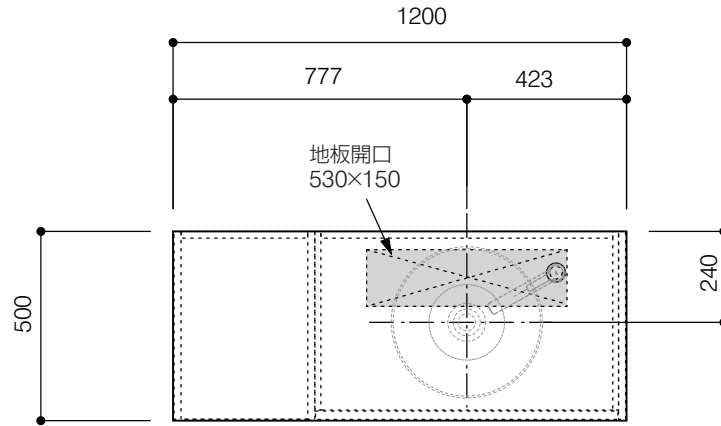

洗面器:CIE-BAERA40
水栓金具:JP303701
の場合

背板開口フサギ板×1

ポリ合板4mm
Tビス留580×300

底板開口フサギ板×1

ポリ合板4mm
Tビス留580×200

単位:mm

品名 アサンブラージュ洗面キャビネット 間口1200mm 水栓アウトセット 引き出し+2段引き出しタイプ(右仕様)脚部 H=200mm

品番 **OCA-1200R/OS色+200脚色**

- 仕様
- サイズ:W1200×D500×H720mm
 - 4本脚
 - 天板:ウルトラセラミック
 - 扉:マットペイント
 - 引出:フルスライドソフトクローズ
 - 洗面ボウル・水栓金具・排水目皿・トラップ・止水栓別途
 - 受注生産

重量 - 縮尺 -

AQUA PiA ●TEL 0120-65-1232 ●FAX 06-6532-1580
ENJOY BATHROOM EXPERIENCE hits@hiratatile.co.jp

- 仕様
- サイズ:W1200×D500×H720mm
 - 4本脚
 - 天板:ウルトラセラミック
 - 扉:マットペイント
 - 引出:フルスライドソフトクローズ
 - 洗面ボウル:水栓金具・排水目皿・トラップ・止水栓別途
 - 受注生産

重量 - 縮尺 -

AQUA Pi A ENJOY BATHROOM EXPERIENCE ●TEL 0120-65-1232 ●FAX 06-6532-1580
hits@hiratatile.co.jp