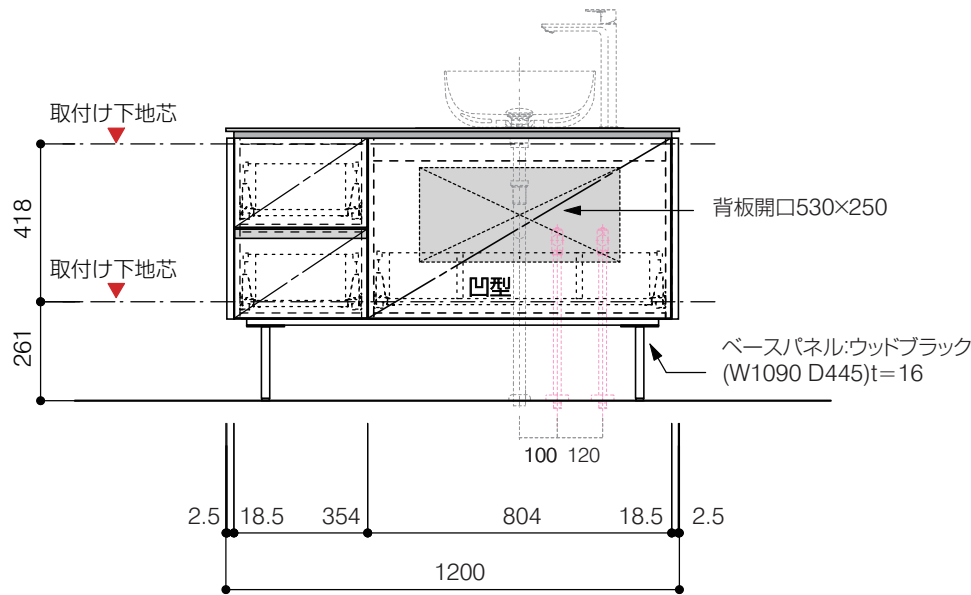

洗面器:CIE-BAERA40
水栓金具:JP303701
の場合

背板開口フサギ板×1

ポリ合板4mm
Tビス留580×300

底板開口フサギ板×1

ポリ合板4mm
Tビス留580×200

単位:mm

品名 アサンブラージュ洗面キャビネット 間口1200mm 水栓アウトセット 引き出し+2段引き出しタイプ(右仕様)脚部 H=200mm

品番 **OCA-1200R/OS色+200脚色**

- 仕様
- サイズ:W1200×D500×H720mm
 - 4本脚
 - 天板:ウルトラセラミック
 - 扉:マットペイント
 - 引出:フルスライドソフトクローズ
 - 洗面ボウル・水栓金具・排水目皿・トラップ・止水栓別途
 - 受注生産

重量 - 縮尺 -

AQUA PiA ●TEL 0120-65-1232 ●FAX 06-6532-1580
ENJOY BATHROOM EXPERIENCE hits@hiratatile.co.jp

- 仕様
- サイズ:W1200×D500×H720mm
 - 4本脚
 - 天板:ウルトラセラミック
 - 扉:マットペイント
 - 引出:フルスライドソフトクローズ
 - 洗面ボウル:水栓金具・排水目皿・トラップ・止水栓別途
 - 受注生産

重量 - 縮尺 -

AQUA Pi A ENJOY BATHROOM EXPERIENCE ●TEL 0120-65-1232 ●FAX 06-6532-1580
hits@hiratatile.co.jp