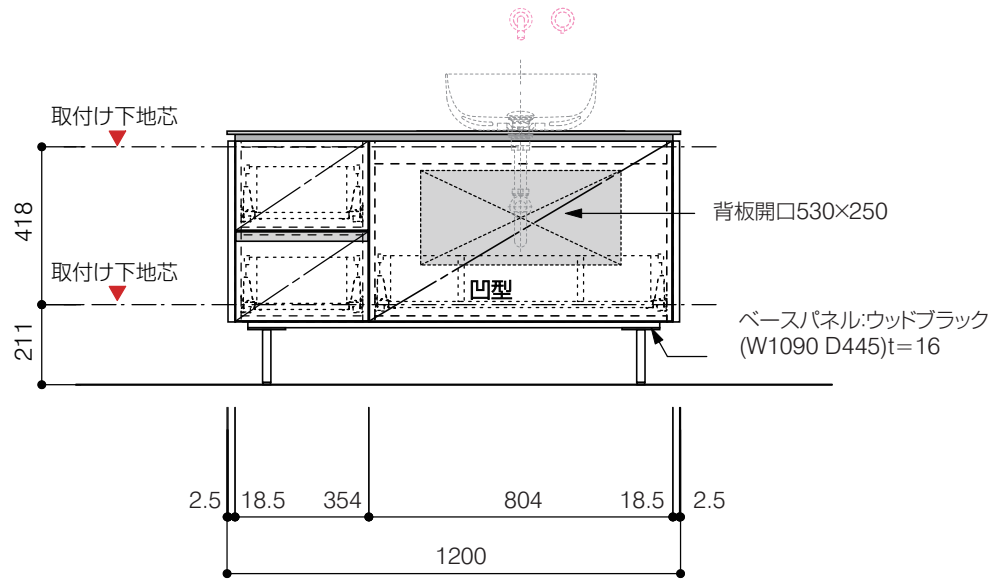

洗面器:CIE-BAERA40
水栓金具:AQ-K47450-MDP
の場合

背板開口フサギ板×1

ポリ合板4mm
Tビス留580×300

底板開口フサギ板×1

ポリ合板4mm
Tビス留580×200

単位:mm

品名 アサンブラージュ洗面キャビネット 間口1200mm 壁付け水栓タイプ 引き出し+2段引き出しタイプ(右仕様)脚部 H=150mm

品番 **OCA-1200R/WS色+脚色**

仕様

- サイズ:W1200×D500×H670mm
- 4本脚
- 天板:ウルトラセラミック
- 扉:マットペイント
- 引出:フルスライドソフトクローズ
- 洗面ボウル:水栓金具・排水目皿・トラップ・止水栓別途
- 受注生産

重量

-

縮尺

-

AQUA PiA
ENJOY BATHROOM EXPERIENCE

●TEL 0120-65-1232 ●FAX 06-6532-1580
hits@hiratatile.co.jp

仕様

- サイズ:W1200×D500×H670mm
- 4本脚
- 天板:ウルトラセラミック
- 扉:マットペイント
- 引出:フルスライドソフトクローズ
- 洗面ボウル:水栓金具・排水目皿・トラップ・止水栓別途
- 受注生産

重量

-

縮尺

-

AQUA Pi A
ENJOY BATHROOM EXPERIENCE

●TEL 0120-65-1232 ●FAX 06-6532-1580
hits@hiratatile.co.jp