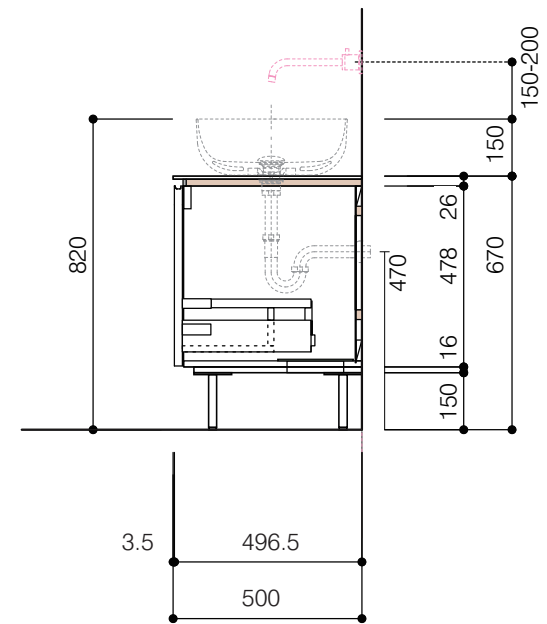

洗面器:CIE-BAERA40
水栓金具:AQ-K47450-MDP
の場合

背板開口フサギ板×1

ポリ合板4mm
Tビス留580×300

底板開口フサギ板×1

ポリ合板4mm
Tビス留580×200

単位:mm

品名 アサンブラージュ洗面キャビネット 間口1200mm 壁付け水栓タイプ 引き出し+2段引き出しタイプ(右仕様)脚部 H=150mm

品番 **OCA-1200R/WS色+脚色**

仕様

- サイズ:W1200×D500×H670mm
- 4本脚
- 天板:ウルトラセラミック
- 扉:マットペイント
- 引出:フルスライドソフトクローズ
- 洗面ボウル:水栓金具・排水目皿・トラップ・止水栓別途
- 受注生産

重量

-

縮尺

-

AQUA PiA
ENJOY BATHROOM EXPERIENCE

●TEL 0120-65-1232 ●FAX 06-6532-1580
hits@hiratatile.co.jp

仕様

- サイズ:W1200×D500×H670mm
- 4本脚
- 天板:ウルトラセラミック
- 扉:マットペイント
- 引出:フルスライドソフトクローズ
- 洗面ボウル:水栓金具・排水目皿・トラップ・止水栓別途
- 受注生産

重量

-

縮尺

-

AQUA Pi A
ENJOY BATHROOM EXPERIENCE

●TEL 0120-65-1232 ●FAX 06-6532-1580
hits@hiratatile.co.jp