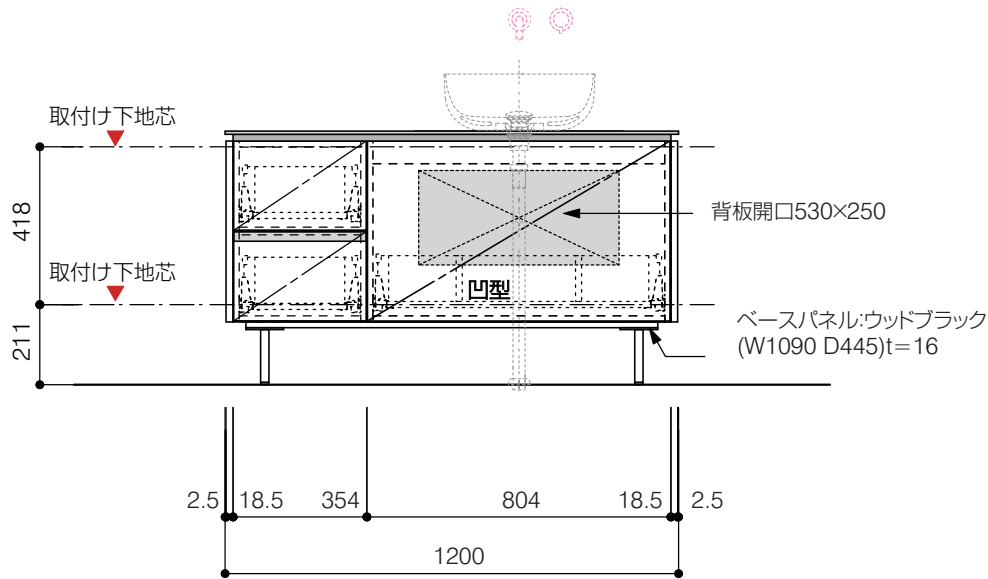

洗面器:CIE-BAERA40
水栓金具:AQ-K47450-MDP
の場合

背板開口フサギ板×1

ポリ合板4mm
Tビス留580×300

底板開口フサギ板×1

ポリ合板4mm
Tビス留580×200

単位:mm

品名 アサンブラージュ洗面キャビネット 間口1200mm 壁付け水栓タイプ 引き出し+2段引き出しタイプ(右仕様)脚部 H=150mm

品番 **OCA-1200R/WS色+脚色**

仕様

- サイズ:W1200×D500×H670mm
- 4本脚
- 天板:ウルトラセラミック
- 扉:マットペイント
- 引出:フルスライドソフトクローズ
- 洗面ボウル:水栓金具・排水目皿・トラップ・止水栓別途
- 受注生産

重量

-

縮尺

-

AQUA PiA
ENJOY BATHROOM EXPERIENCE

●TEL 0120-65-1232 ●FAX 06-6532-1580
hits@hiratatile.co.jp

仕様

- サイズ:W1200×D500×H670mm
- 4本脚
- 天板:ウルトラセラミック
- 扉:マットペイント
- 引出:フルスライドソフトクローズ
- 洗面ボウル:水栓金具・排水目皿・トラップ・止水栓別途
- 受注生産

重量

-

縮尺

-

AQUA Pi A
ENJOY BATHROOM EXPERIENCE

●TEL 0120-65-1232 ●FAX 06-6532-1580
hits@hiratatile.co.jp