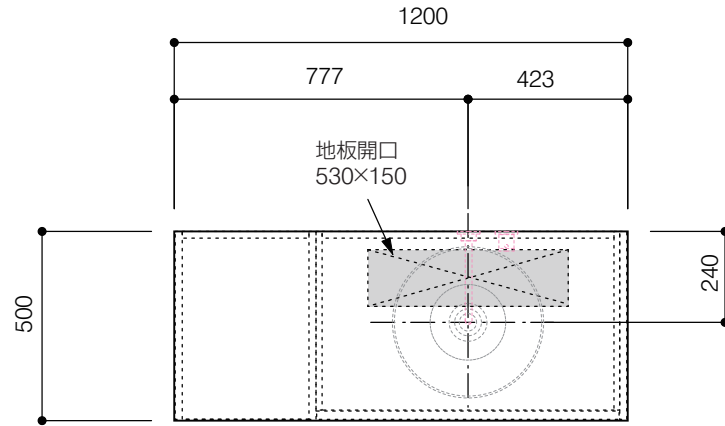

洗面器:CIE-BAERA40
水栓金具:AQ-K47450-MDP
の場合

背板開口フサギ板×1

ポリ合板4mm
Tビス留580×300

底板開口フサギ板×1

ポリ合板4mm
Tビス留580×200

単位:mm

品名 アサンブラージュ洗面キャビネット 間口1200mm 壁付け水栓タイプ 引き出し+2段引き出しタイプ(右仕様)脚部 H=150mm

品番 **OCA-1200R/WS色+脚色**

仕様

- サイズ:W1200×D500×H670mm
- 4本脚
- 天板:ウルトラセラミック
- 扉:マットペイント
- 引出:フルスライドソフトクローズ
- 洗面ボウル:水栓金具・排水目皿・トラップ・止水栓別途
- 受注生産

重量

-

縮尺

-

AQUA PiA
ENJOY BATHROOM EXPERIENCE

●TEL 0120-65-1232 ●FAX 06-6532-1580
hits@hiratatile.co.jp

仕様

- サイズ:W1200×D500×H670mm
- 4本脚
- 天板:ウルトラセラミック
- 扉:マットペイント
- 引出:フルスライドソフトクローズ
- 洗面ボウル:水栓金具・排水目皿・トラップ・止水栓別途
- 受注生産

重量

-

縮尺

-

AQUA Pi A
ENJOY BATHROOM EXPERIENCE

●TEL 0120-65-1232 ●FAX 06-6532-1580
hits@hiratatile.co.jp