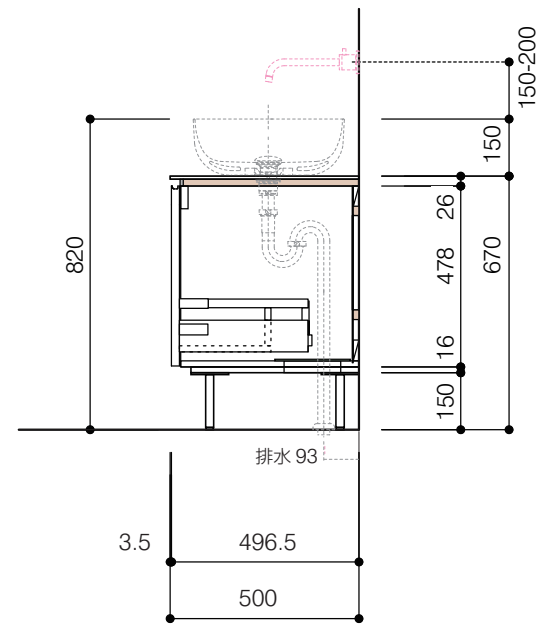

洗面器:CIE-BAERA40
水栓金具:AQ-K47450-MDP
の場合

背板開口フサギ板×1

ポリ合板4mm
Tビス留580×300

底板開口フサギ板×1

ポリ合板4mm
Tビス留580×200

単位:mm

品名 アサンブラージュ洗面キャビネット 間口1200mm 壁付け水栓タイプ 引き出し+2段引き出しタイプ(右仕様)脚部 H=150mm

品番 **OCA-1200R/WS色+脚色**

仕様

- サイズ:W1200×D500×H670mm
- 4本脚
- 天板:ウルトラセラミック
- 扉:マットペイント
- 引出:フルスライドソフトクローズ
- 洗面ボウル:水栓金具・排水目皿・トラップ・止水栓別途
- 受注生産

重量

-

縮尺

-

AQUA PiA
ENJOY BATHROOM EXPERIENCE

●TEL 0120-65-1232 ●FAX 06-6532-1580
hits@hiratatile.co.jp

仕様

- サイズ:W1200×D500×H670mm
- 4本脚
- 天板:ウルトラセラミック
- 扉:マットペイント
- 引出:フルスライドソフトクローズ
- 洗面ボウル:水栓金具・排水目皿・トラップ・止水栓別途
- 受注生産

重量

-

縮尺

-

AQUA Pi A
ENJOY BATHROOM EXPERIENCE

●TEL 0120-65-1232 ●FAX 06-6532-1580
hits@hiratatile.co.jp