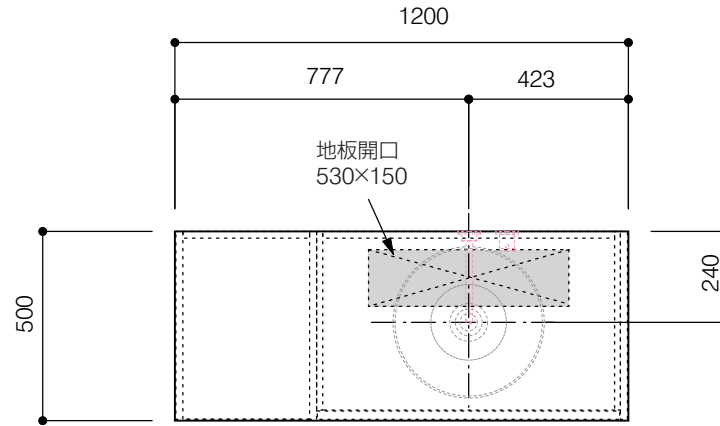

洗面器:CIE-BAERA40
水栓金具:AQ-K47450-MDP
の場合

背板開口フサギ板×1

ポリ合板4mm
Tビス留580×300

底板開口フサギ板×1

ポリ合板4mm
Tビス留580×200

単位:mm

品名 アサンブラージュ洗面キャビネット 間口1200mm 壁付け水栓タイプ 引き出し+2段引き出しタイプ(右仕様)脚部 H=200mm

品番 **OCA-1200R/WS色+200脚色**

仕様

- サイズ:W1200×D500×H720mm
- 4本脚
- 天板:ウルトラセラミック
- 扉:マットペイント
- 引出:フルスライドソフトクローズ
- 洗面ボウル:水栓金具・排水目皿・トラップ・止水栓別途
- 受注生産

重量 -

縮尺 -

AQUA Pi A
ENJOY BATHROOM EXPERIENCE

●TEL 0120-65-1232 ●FAX 06-6532-1580
hits@hiratatile.co.jp