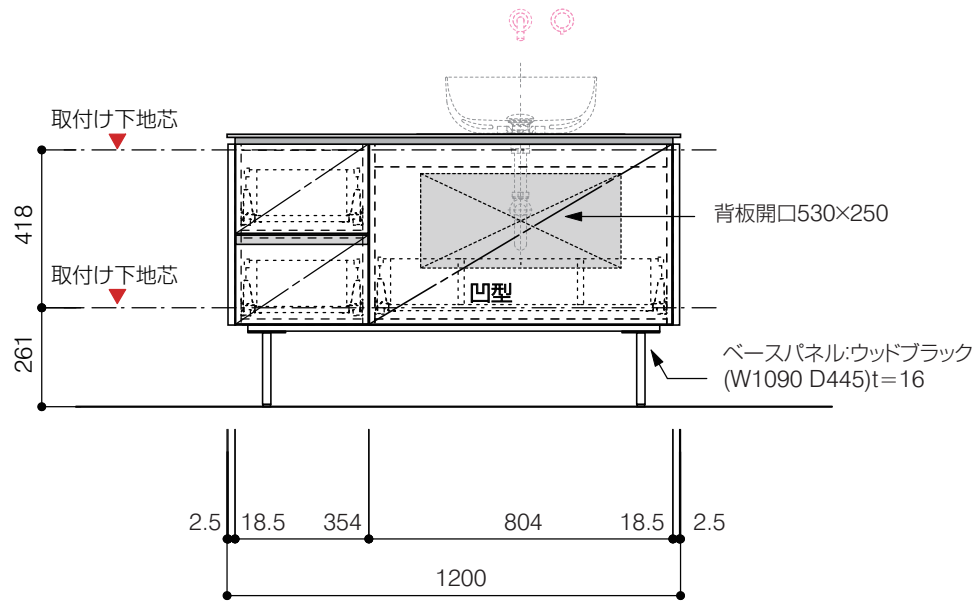

洗面器:CIE-BAERA40
水栓金具:AQ-K47450-MDP
の場合

背板開口フサギ板×1

ポリ合板4mm
Tビス留580×300

底板開口フサギ板×1

ポリ合板4mm
Tビス留580×200

単位:mm

品名 アサンブラージュ洗面キャビネット 間口1200mm 壁付け水栓タイプ 引き出し+2段引き出しタイプ(右仕様)脚部 H=200mm

品番 **OCA-1200R/WS色+200脚色**

仕様

- サイズ:W1200×D500×H720mm
- 4本脚
- 天板:ウルトラセラミック
- 扉:マットペイント
- 引出:フルスライドソフトクローズ
- 洗面ボウル:水栓金具・排水目皿・トラップ・止水栓別途
- 受注生産

重量 -

縮尺 -

AQUA Pi A
ENJOY BATHROOM EXPERIENCE

●TEL 0120-65-1232 ●FAX 06-6532-1580
hits@hiratatile.co.jp