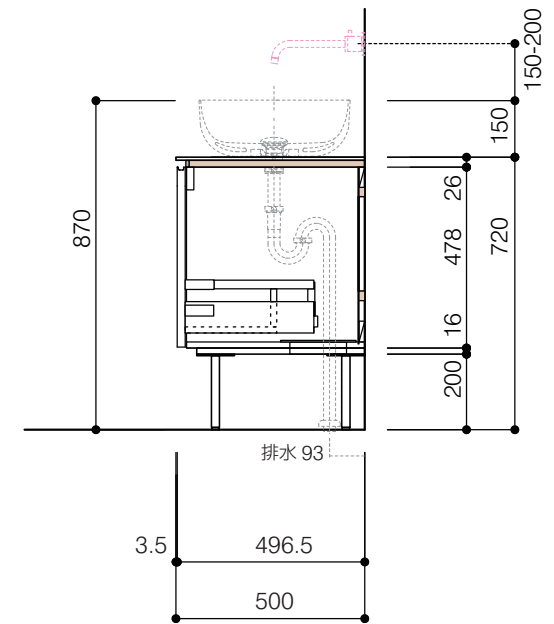

洗面器:CIE-BAERA40
水栓金具:AQ-K47450-MDP
の場合

背板開口フサギ板×1

ポリ合板4mm
Tビス留580×300

底板開口フサギ板×1

ポリ合板4mm
Tビス留580×200

単位:mm

品名 アサンブラージュ洗面キャビネット 間口1200mm 壁付け水栓タイプ 引き出し+2段引き出しタイプ(右仕様)脚部 H=200mm

品番 **OCA-1200R/WS色+200脚色**

仕様

- サイズ:W1200×D500×H720mm
- 4本脚
- 天板:ウルトラセラミック
- 扉:マットペイント
- 引出:フルスライドソフトクローズ
- 洗面ボウル:水栓金具・排水目皿・トラップ・止水栓別途
- 受注生産

重量 -

縮尺 -

AQUA Pi A
ENJOY BATHROOM EXPERIENCE

●TEL 0120-65-1232 ●FAX 06-6532-1580
hits@hiratatile.co.jp