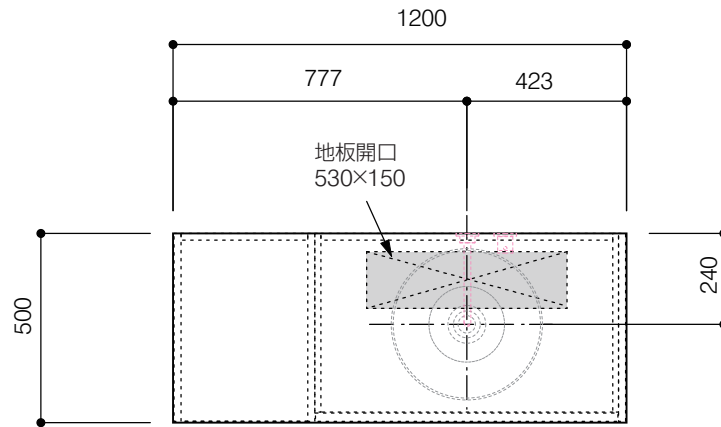

洗面器:CIE-BAERA40
水栓金具:AQ-K47450-MDP
の場合

背板開口フサギ板×1

ポリ合板4mm
Tビス留580×300

底板開口フサギ板×1

ポリ合板4mm
Tビス留580×200

単位:mm

品名 アサンブラージュ洗面キャビネット 間口1200mm 壁付け水栓タイプ 引き出し+2段引き出しタイプ(右仕様)脚部 H=200mm

品番 **OCA-1200R/WS色+200脚色**

仕様

- サイズ:W1200×D500×H720mm
- 4本脚
- 天板:ウルトラセラミック
- 扉:マットペイント
- 引出:フルスライドソフトクローズ
- 洗面ボウル:水栓金具・排水目皿・トラップ・止水栓別途
- 受注生産

重量 -

縮尺 -

AQUA Pi A
ENJOY BATHROOM EXPERIENCE

●TEL 0120-65-1232 ●FAX 06-6532-1580
hits@hiratatile.co.jp