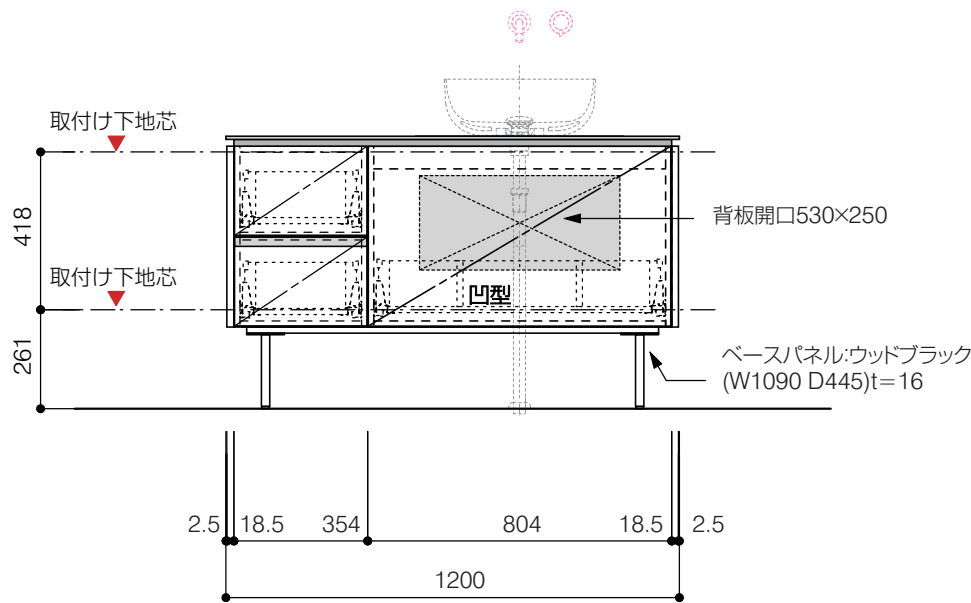

洗面器:CIE-BAERA40
水栓金具:AQ-K47450-MDP
の場合

背板開口フサギ板×1

ポリ合板4mm
Tビス留580×300

底板開口フサギ板×1

ポリ合板4mm
Tビス留580×200

単位:mm

品名 アサンブラージュ洗面キャビネット 間口1200mm 壁付け水栓タイプ 引き出し+2段引き出しタイプ(右仕様)脚部 H=200mm

品番 **OCA-1200R/WS色+200脚色**

仕様

- サイズ:W1200×D500×H720mm
- 4本脚
- 天板:ウルトラセラミック
- 扉:マットペイント
- 引出:フルスライドソフトクローズ
- 洗面ボウル:水栓金具・排水目皿・トラップ・止水栓別途
- 受注生産

重量 -

縮尺 -

AQUA Pi A
ENJOY BATHROOM EXPERIENCE

●TEL 0120-65-1232 ●FAX 06-6532-1580
hits@hiratatile.co.jp