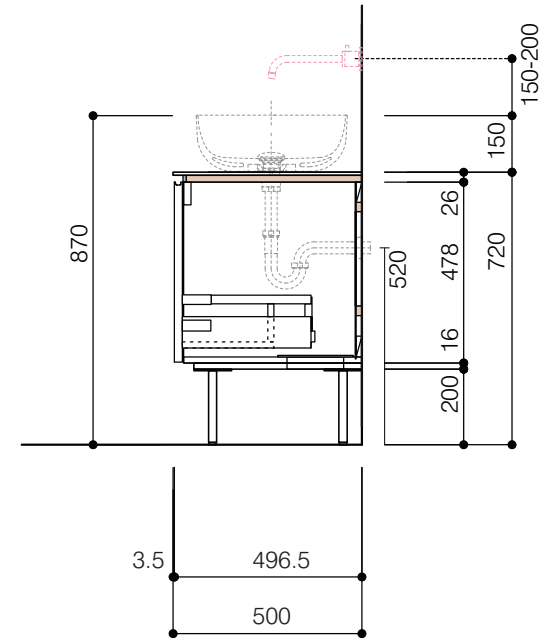

洗面器:CIE-BAERA40
水栓金具:AQ-K47450-MDP
の場合

背板開口フサギ板×1

ポリ合板4mm
Tビス留580×300

底板開口フサギ板×1

ポリ合板4mm
Tビス留580×200

単位:mm

品名 アサンブラージュ洗面キャビネット 間口1200mm 壁付け水栓タイプ 引き出し+2段引き出しタイプ(右仕様)脚部 H=200mm

品番 **OCA-1200R/WS色+200脚色**

仕様

- サイズ:W1200×D500×H720mm
- 4本脚
- 天板:ウルトラセラミック
- 扉:マットペイント
- 引出:フルスライドソフトクローズ
- 洗面ボウル:水栓金具・排水目皿・トラップ・止水栓別途
- 受注生産

重量 -

縮尺 -

AQUA Pi A
ENJOY BATHROOM EXPERIENCE

●TEL 0120-65-1232 ●FAX 06-6532-1580
hits@hiratatile.co.jp