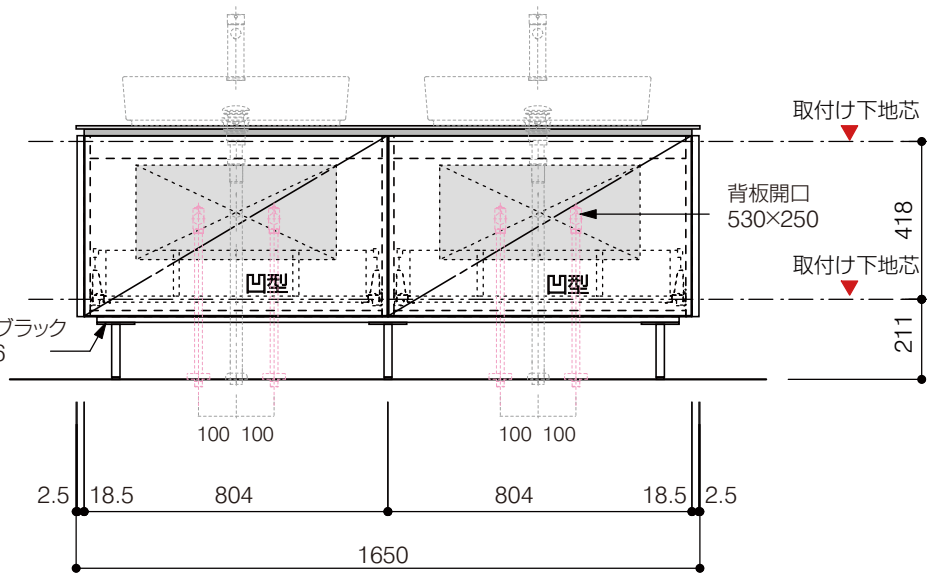

品番 **OCA-1650/色+脚色**

仕様

- サイズ:W1650×D500×H670mm
- 5本脚
- 天板:ウルトラセラミック
- 扉:マットペイント
- 引出:フルスライドソフトクローズ
- 洗面ボウル:水栓金具・排水目皿・トラップ・止水栓別途
- 受注生産

重量

-

縮尺

-

AQUAPiA
ENJOY BATHROOM EXPERIENCE

●TEL 0120-65-1232 ●FAX 06-6532-1580
hits@hiratatile.co.jp

洗面器:CIE-SHCOLARF60
水栓金具:JP304501
の場合

背板開口フサギ板×1

ポリ合板4mm
Tビス留580×300

ベースパネル:ウッドブラック
(W740 D445)t=16

底板開口フサギ板×1

ポリ合板4mm
Tビス留580×200

単位:mm

品名 アサンブラーージュ洗面キャビネット 間口1650mm 引き出しタイプ ダブル仕様 脚部 H=150mm

品番 **OCA-1650/色+脚色**

仕様

- サイズ:W1650×D500×H670mm
- 5本脚
- 天板:ウルトラセラミック
- 扉:マットペイント
- 引出:フルスライドソフトクローズ
- 洗面ボウル:水栓金具・排水目皿・トラップ・止水栓別途
- 受注生産

重量

-

縮尺

-