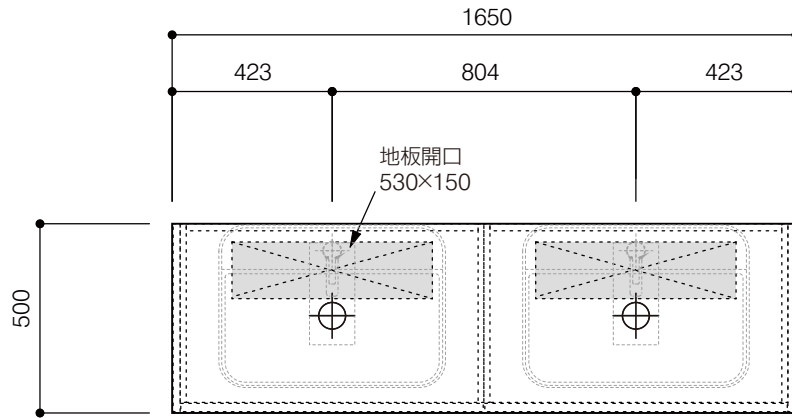

洗面器:CIE-SHCOLARF60
水栓金具:JP304501
の場合

背板開口フサギ板×1

ポリ合板4mm
Tビス留580×300

ベースパネル:ウッドブラック
(W740 D445)t=16

底板開口フサギ板×1

ポリ合板4mm
Tビス留580×200

単位:mm

品名 アサンブラーージュ洗面キャビネット 間口1650mm 引き出しタイプ ダブル仕様 脚部 H=150mm

品番 **OCA-1650/色+脚色**

仕様

- サイズ:W1650×D500×H670mm
- 5本脚
- 天板:ウルトラセラミック
- 扉:マットペイント
- 引出:フルスライドソフトクローズ
- 洗面ボウル:水栓金具・排水目皿・トラップ・止水栓別途
- 受注生産

重量

-

縮尺

-

AQUAPiA
ENJOY BATHROOM EXPERIENCE

●TEL 0120-65-1232 ●FAX 06-6532-1580
hits@hiratatile.co.jp

洗面器:CIE-SHCOLARF60
水栓金具:JP304501
の場合

背板開口フサギ板×1

ポリ合板4mm
Tビス留580×300

ベースパネル:ウッドブラック
(W740 D445)t=16

底板開口フサギ板×1

ポリ合板4mm
Tビス留580×200

単位:mm

品名 アサンブラーージュ洗面キャビネット 間口1650mm 引き出しタイプ ダブル仕様 脚部 H=150mm

品番 **OCA-1650/色+脚色**

仕様

- サイズ:W1650×D500×H670mm
- 5本脚
- 天板:ウルトラセラミック
- 扉:マットペイント
- 引出:フルスライドソフトクローズ
- 洗面ボウル:水栓金具・排水目皿・トラップ・止水栓別途
- 受注生産

重量

-

縮尺

-