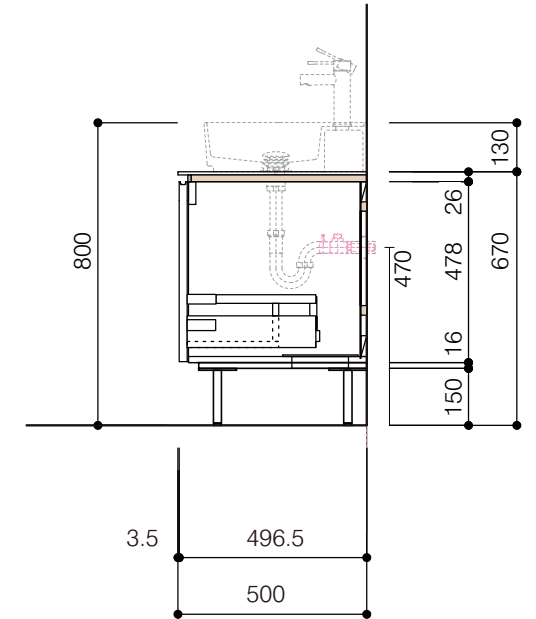

洗面器:CIE-SHCOLARF60
水栓金具:JP304501
の場合

背板開口フサギ板×1

ポリ合板4mm
Tビス留580×300

ベースパネル:ウッドブラック
(W740 D445)t=16

底板開口フサギ板×1

ポリ合板4mm
Tビス留580×200

単位:mm

品名 アサンブラーージュ洗面キャビネット 間口1650mm 引き出しタイプ ダブル仕様 脚部 H=150mm

品番 **OCA-1650/色+脚色**

仕様

- サイズ:W1650×D500×H670mm
- 5本脚
- 天板:ウルトラセラミック
- 扉:マットペイント
- 引出:フルスライドソフトクローズ
- 洗面ボウル:水栓金具・排水目皿・トラップ・止水栓別途
- 受注生産

重量

-

縮尺

-

AQUAPiA
ENJOY BATHROOM EXPERIENCE

●TEL 0120-65-1232 ●FAX 06-6532-1580
hits@hiratatile.co.jp

洗面器:CIE-SHCOLARF60
水栓金具:JP304501
の場合

背板開口フサギ板×1

ポリ合板4mm
Tビス留580×300

ベースパネル:ウッドブラック
(W740 D445)t=16

底板開口フサギ板×1

ポリ合板4mm
Tビス留580×200

単位:mm

品名 アサンブラーージュ洗面キャビネット 間口1650mm 引き出しタイプ ダブル仕様 脚部 H=150mm

品番 **OCA-1650/色+脚色**

仕様

- サイズ:W1650×D500×H670mm
- 5本脚
- 天板:ウルトラセラミック
- 扉:マットペイント
- 引出:フルスライドソフトクローズ
- 洗面ボウル:水栓金具・排水目皿・トラップ・止水栓別途
- 受注生産

重量

-

縮尺

-