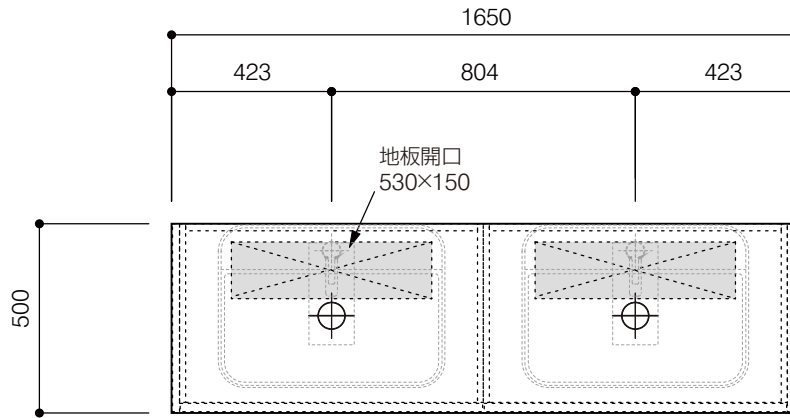

洗面器:CIE-SHCOLARF60
水栓金具:JP304501
の場合

背板開口フサギ板×1

ポリ合板4mm
Tビス留580×300

ベースパネル:ウッドブラック
(W740 D445)t=16

底板開口フサギ板×1

ポリ合板4mm
Tビス留580×200

単位:mm

品名 アサンブラーージュ洗面キャビネット 間口1650mm 引き出しタイプ ダブル仕様 脚部 H=150mm

品番 **OCA-1650/色+脚色**

仕様

- サイズ:W1650×D500×H670mm
- 5本脚
- 天板:ウルトラセラミック
- 扉:マットペイント
- 引出:フルスライドソフトクローズ
- 洗面ボウル:水栓金具・排水目皿・トラップ・止水栓別途
- 受注生産

重量

-

縮尺

-

AQUAPiA
ENJOY BATHROOM EXPERIENCE

品名 アサンブラーージュ洗面キャビネット 間口1650mm 引き出しタイプ ダブル仕様 脚部 H=150mm

品番 **OCA-1650/色+脚色**

仕様

- サイズ:W1650×D500×H670mm
- 5本脚
- 天板:ウルトラセラミック
- 扉:マットペイント
- 引出:フルスライドソフトクローズ
- 洗面ボウル:水栓金具・排水目皿・トラップ・止水栓別途
- 受注生産

重量

-

縮尺

-