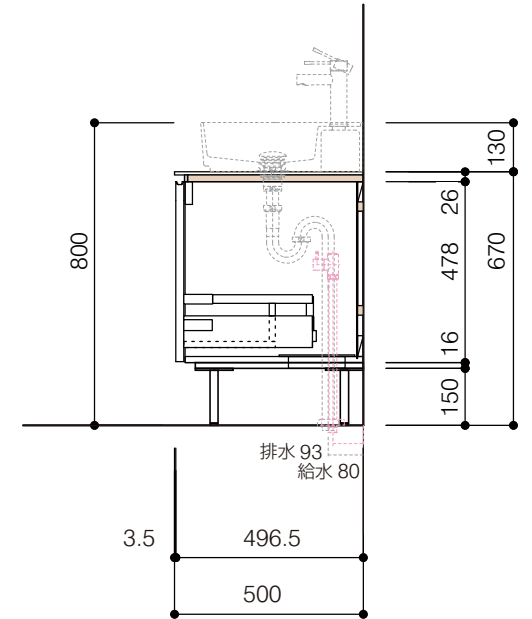

品番 **OCA-1650/色+脚色**

仕様

- サイズ:W1650×D500×H670mm
- 5本脚
- 天板:ウルトラセラミック
- 扉:マットペイント
- 引出:フルスライドソフトクローズ
- 洗面ボウル:水栓金具・排水目皿・トラップ・止水栓別途
- 受注生産

重量

-

縮尺

-

AQUAPiA
ENJOY BATHROOM EXPERIENCE

●TEL 0120-65-1232 ●FAX 06-6532-1580
hits@hiratatile.co.jp

洗面器:CIE-SHCOLARF60
水栓金具:JP304501
の場合

背板開口フサギ板×1

ポリ合板4mm
Tビス留580×300

ベースパネル:ウッドブラック
(W740 D445)t=16

底板開口フサギ板×1

ポリ合板4mm
Tビス留580×200

単位:mm

品名 アサンブラーージュ洗面キャビネット 間口1650mm 引き出しタイプ ダブル仕様 脚部 H=150mm

品番 **OCA-1650/色+脚色**

仕様

- サイズ:W1650×D500×H670mm
- 5本脚
- 天板:ウルトラセラミック
- 扉:マットペイント
- 引出:フルスライドソフトクローズ
- 洗面ボウル:水栓金具・排水目皿・トラップ・止水栓別途
- 受注生産

重量

-

縮尺

-