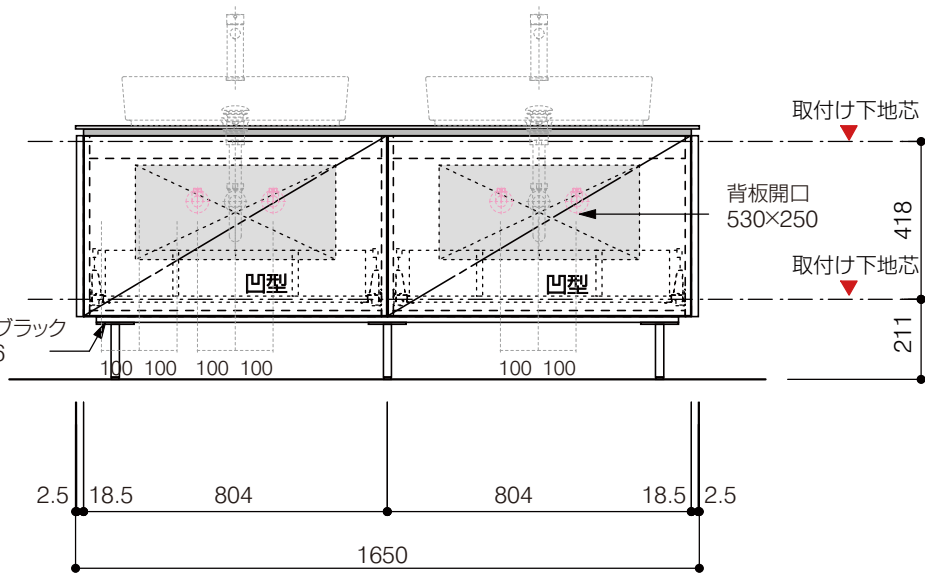

洗面器:CIE-SHCOLARF60
水栓金具:JP304501
の場合

背板開口フサギ板×1

ポリ合板4mm
Tビス留580×300

ベースパネル:ウッドブラック
(W740 D445)t=16

底板開口フサギ板×1

ポリ合板4mm
Tビス留580×200

単位:mm

品名 アサンブラーージュ洗面キャビネット 間口1650mm 引き出しタイプ ダブル仕様 脚部 H=150mm

品番 **OCA-1650/色+脚色**

仕様

- サイズ:W1650×D500×H670mm
- 5本脚
- 天板:ウルトラセラミック
- 扉:マットペイント
- 引出:フルスライドソフトクローズ
- 洗面ボウル:水栓金具・排水目皿・トラップ・止水栓別途
- 受注生産

重量

-

縮尺

-

AQUAPiA
ENJOY BATHROOM EXPERIENCE

●TEL 0120-65-1232 ●FAX 06-6532-1580
hits@hiratatile.co.jp

洗面器:CIE-SHCOLARF60
水栓金具:JP304501
の場合

背板開口フサギ板×1

ポリ合板4mm
Tビス留580×300

ベースパネル:ウッドブラック
(W740 D445)t=16

底板開口フサギ板×1

ポリ合板4mm
Tビス留580×200

単位:mm

品名 アサンブラーージュ洗面キャビネット 間口1650mm 引き出しタイプ ダブル仕様 脚部 H=150mm

品番 **OCA-1650/色+脚色**

仕様

- サイズ:W1650×D500×H670mm
- 5本脚
- 天板:ウルトラセラミック
- 扉:マットペイント
- 引出:フルスライドソフトクローズ
- 洗面ボウル:水栓金具・排水目皿・トラップ・止水栓別途
- 受注生産

重量

-

縮尺

-