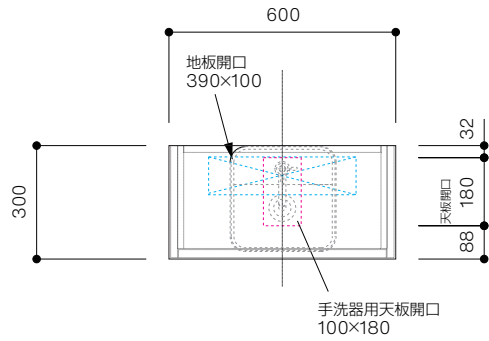

手洗器CIE-LPLAQ28 / 水栓インセット  
脚部 H=200

背板開口フサギ板 ×1

ポリ合板 t2.5mm  
(木口着色)  
4点ビスキャップ留  
500×350

底板開口フサギ板 ×1

ポリ合板 t2.5mm  
(木口着色)  
4点ビスキャップ留  
450×135

単位:mm

品名 アサンブラージュミニ手洗キャビネット 間口600mm

品番 **OCA-600/INXXXXXX200XX**

- 仕様
- サイズ:W600×D300×H735mm ●2本脚 ●天板:ウルトラセラミック ●扉:マットペイント/オレフィンシート
  - 丁番:スライド丁番110度開き/ソフトクローズ内蔵タイプ ●洗面ボウル:水栓金具・排水目皿・トラップ・止水栓別途
  - 受注生産

重量 - 縮尺 -

**AQUA Pi A**  
ENJOY BATHROOM EXPERIENCE

●TEL 0120-65-1232 ●FAX 06-6532-1580  
hits@hiratatile.co.jp