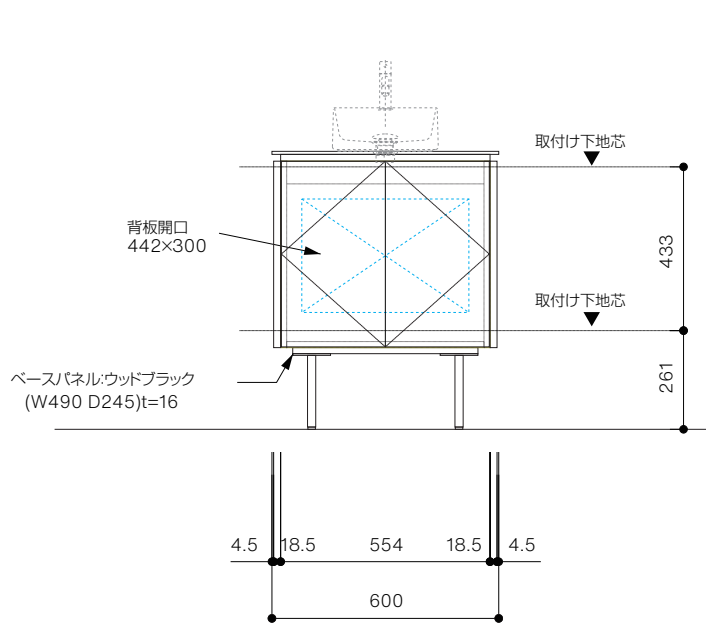

手洗器CIE-LPLAQ28 / 水栓インセット  
脚部 H=200

背板開口フサギ板 ×1

ポリ合板 t2.5mm  
(木口着色)  
4点ビスキャップ留  
500×350

底板開口フサギ板 ×1

ポリ合板 t2.5mm  
(木口着色)  
4点ビスキャップ留  
450×135

単位:mm

品名 アサンブラージュミニ手洗キャビネット 間口600mm

品番 **OCA-600/INXXXXXX200XX**

- 仕様
- サイズ:W600×D300×H735mm ●2本脚 ●天板:ウルトラセラミック ●扉:マットペイント/オレフィンシート
  - 丁番:スライド丁番110度開き/ソフトクローズ内蔵タイプ ●洗面ボウル:水栓金具・排水目皿・トラップ・止水栓別途
  - 受注生産

重量 - 縮尺 -

**AQUA Pi A**  
ENJOY BATHROOM EXPERIENCE

●TEL 0120-65-1232 ●FAX 06-6532-1580  
hits@hiratatile.co.jp