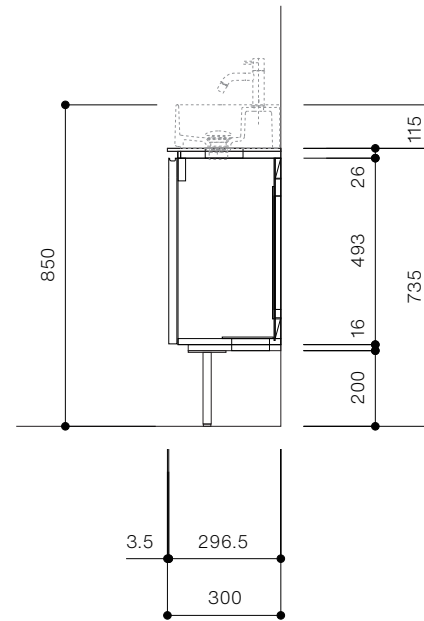

手洗器CIE-LPLAQ28 / 水栓インセット  
脚部 H=200

背板開口フサギ板 ×1

ポリ合板 t2.5mm  
(木口着色)  
4点ビスキャップ留  
500×350

底板開口フサギ板 ×1

ポリ合板 t2.5mm  
(木口着色)  
4点ビスキャップ留  
450×135

単位:mm

品名 アサンブラージュミニ手洗キャビネット 間口600mm

品番 **OCA-600/INXXXXXX200XX**

- 仕様
- サイズ:W600×D300×H735mm ●2本脚 ●天板:ウルトラセラミック ●扉:マットペイント/オレフィンシート
  - 丁番:スライド丁番110度開き/ソフトクローズ内蔵タイプ ●洗面ボウル:水栓金具・排水目皿・トラップ・止水栓別途
  - 受注生産

重量 - 縮尺 -

**AQUA Pi A**  
ENJOY BATHROOM EXPERIENCE

●TEL 0120-65-1232 ●FAX 06-6532-1580  
hits@hiratatile.co.jp