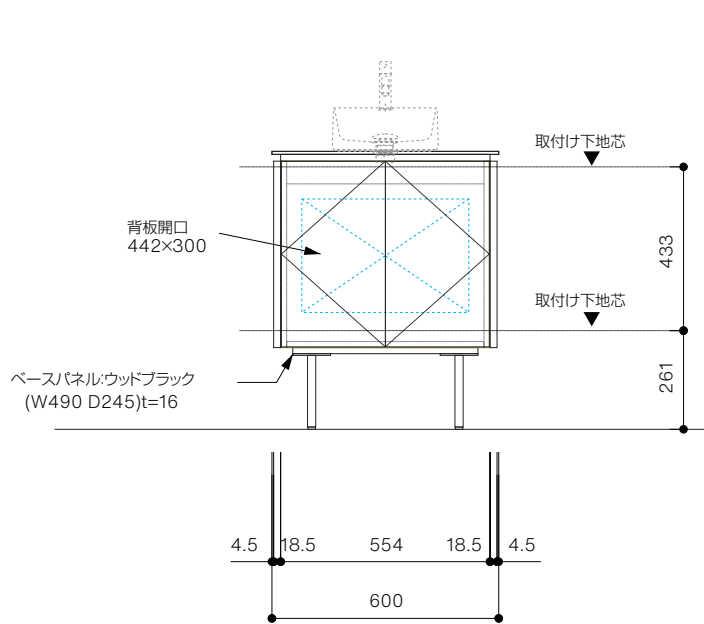

手洗器CIE-LPLAT28 / 水栓インセット
脚部 H=200

背板開口フサギ板 ×1

ポリ合板 t2.5mm
(木口着色)
4点ビスキャップ留
500×350

底板開口フサギ板 ×1

ポリ合板 t2.5mm
(木口着色)
4点ビスキャップ留
450×135

単位:mm

品名 アサンブラージュミニ手洗キャビネット 間口600mm

品番 **OCA-600/INXXXXXX200XX**

- 仕様
- サイズ:W600×D300×H735mm●2本脚●天板:ウルトラセラミック●扉:マットペイント/オレフィンシート
 - 丁番:スライド丁番110度開き/ソフトクローズ内蔵タイプ●洗面ボウル:水栓金具:排水目皿:トラップ:止水栓別途
 - 受注生産

重量 - 縮尺 -

AQUA Pi A
ENJOY BATHROOM EXPERIENCE

●TEL 0120-65-1232●FAX 06-6532-1580
hits@hiratatile.co.jp