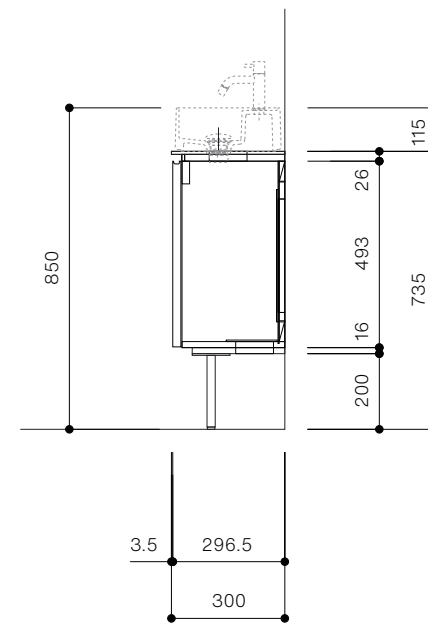

手洗器CIE-LPLAT28 / 水栓インセット
脚部 H=200

背板開口フサギ板 ×1

ポリ合板 t2.5mm
(木口着色)
4点ビスキャップ留
500×350

底板開口フサギ板 ×1

ポリ合板 t2.5mm
(木口着色)
4点ビスキャップ留
450×135

単位:mm

品名 アサンブラージュミニ手洗キャビネット 間口600mm

品番 **OCA-600/INXXXXXX200XX**

- 仕様
- サイズ:W600×D300×H735mm●2本脚●天板:ウルトラセラミック●扉:マットペイント/オレフィンシート
 - 丁番:スライド丁番110度開き/ソフトクローズ内蔵タイプ●洗面ボウル:水栓金具:排水目皿:トラップ:止水栓別途
 - 受注生産

重量 - 縮尺 -

AQUA Pi A
ENJOY BATHROOM EXPERIENCE

●TEL 0120-65-1232●FAX 06-6532-1580
hits@hiratatile.co.jp