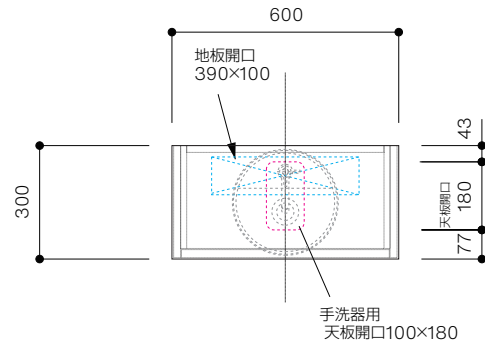

手洗器CIE-LPLAT28 / 水栓インセット
脚部 H=200

背板開口フサギ板 ×1

ポリ合板 t2.5mm
(木口着色)
4点ビスキャップ留
500×350

底板開口フサギ板 ×1

ポリ合板 t2.5mm
(木口着色)
4点ビスキャップ留
450×135

単位:mm

品名 アサンブラージュミニ手洗キャビネット 間口600mm

品番 **OCA-600/INXXXXXX200XX**

- 仕様
- サイズ:W600×D300×H735mm●2本脚●天板:ウルトラセラミック●扉:マットペイント/オレフィンシート
 - 丁番:スライド丁番110度開き/ソフトクローズ内蔵タイプ●洗面ボウル:水栓金具:排水目皿:トラップ:止水栓別途
 - 受注生産

重量 - 縮尺 -

AQUA Pi A
ENJOY BATHROOM EXPERIENCE

●TEL 0120-65-1232●FAX 06-6532-1580
hits@hiratatile.co.jp