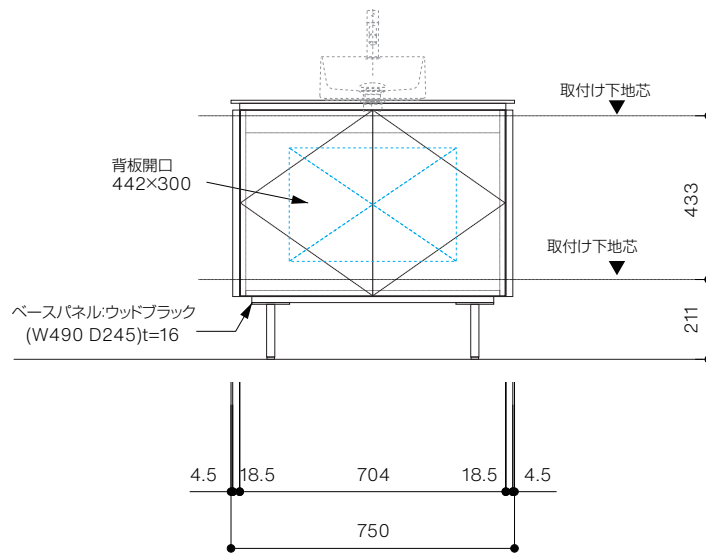

手洗器CIE-LPLAQ28 / 水栓インセット
脚部 H=150

背板開口フサギ板 ×1

ポリ合板 t2.5mm
(木口着色)
4点ビスキャップ留
500×350

底板開口フサギ板 ×1

ポリ合板 t2.5mm
(木口着色)
4点ビスキャップ留
450×135

単位:mm

品名 アサンブラージュミニ手洗キャビネット 間口750mm

品番 **OCA-750/INXXXXXX150XX**

- 仕様
- サイズ:W750×D300×H685mm●2本脚●天板:ウルトラセラミック●扉:マットペイント/オレフィンシート
 - 丁番:スライド丁番110度開き/ソフトクローズ内蔵タイプ●洗面ボウル:水栓金具:排水目皿:トラップ:止水栓別途
 - 受注生産

重量 - 縮尺 -

AQUA PiA
ENJOY BATHROOM EXPERIENCE

●TEL 0120-65-1232●FAX 06-6532-1580
hits@hiratatile.co.jp