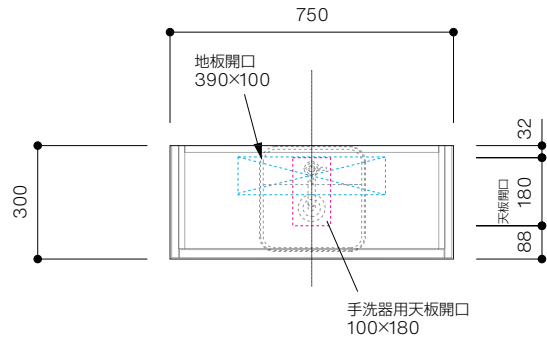

手洗器CIE-LPLAQ28 / 水栓インセット
脚部 H=150

背板開口フサギ板 ×1

ポリ合板 t2.5mm
(木口着色)
4点ビスキャップ留
500×350

底板開口フサギ板 ×1

ポリ合板 t2.5mm
(木口着色)
4点ビスキャップ留
450×135

単位:mm

品名 アサンブラージュミニ手洗キャビネット 間口750mm

品番 **OCA-750/INXXXXXX150XX**

- 仕様
- サイズ:W750×D300×H685mm●2本脚●天板:ウルトラセラミック●扉:マットペイント/オレフィンシート
 - 丁番:スライド丁番110度開き/ソフトクローズ内蔵タイプ●洗面ボウル:水栓金具:排水目皿:トラップ:止水栓別途
 - 受注生産

重量 - 縮尺 -

AQUA PiA
ENJOY BATHROOM EXPERIENCE

●TEL 0120-65-1232●FAX 06-6532-1580
hits@hiratatile.co.jp