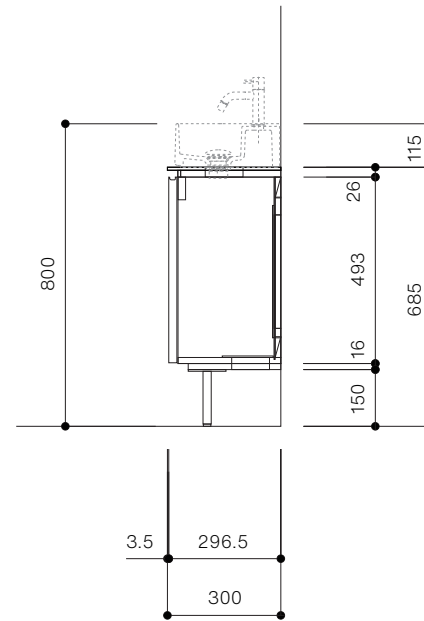

手洗器CIE-LPLAQ28 / 水栓インセット
脚部 H=150

背板開口フサギ板 ×1

ポリ合板 t2.5mm
(木口着色)
4点ビスキャップ留
500×350

底板開口フサギ板 ×1

ポリ合板 t2.5mm
(木口着色)
4点ビスキャップ留
450×135

単位:mm

品名 アサンブラージュミニ手洗キャビネット 間口750mm

品番 **OCA-750/INXXXXXX150XX**

- 仕様
- サイズ:W750×D300×H685mm●2本脚●天板:ウルトラセラミック●扉:マットペイント/オレフィンシート
 - 丁番:スライド丁番110度開き/ソフトクローズ内蔵タイプ●洗面ボウル:水栓金具:排水目皿:トラップ:止水栓別途
 - 受注生産

重量 - 縮尺 -

AQUA PiA
ENJOY BATHROOM EXPERIENCE

●TEL 0120-65-1232●FAX 06-6532-1580
hits@hiratatile.co.jp